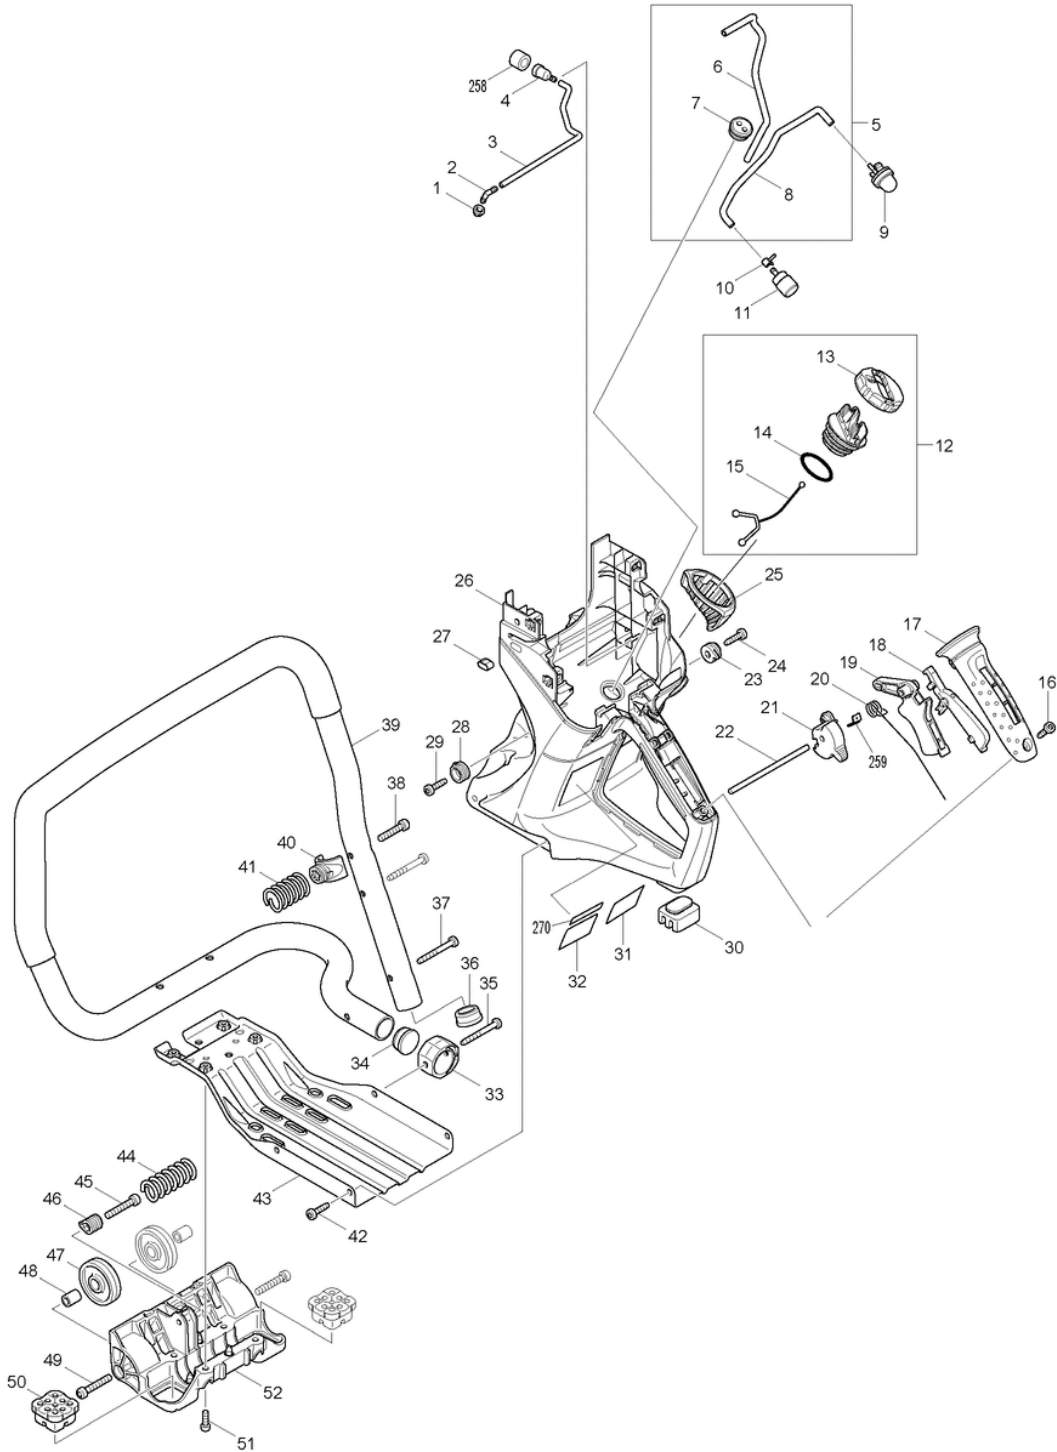

Makita Service Information / Model: EK7651H