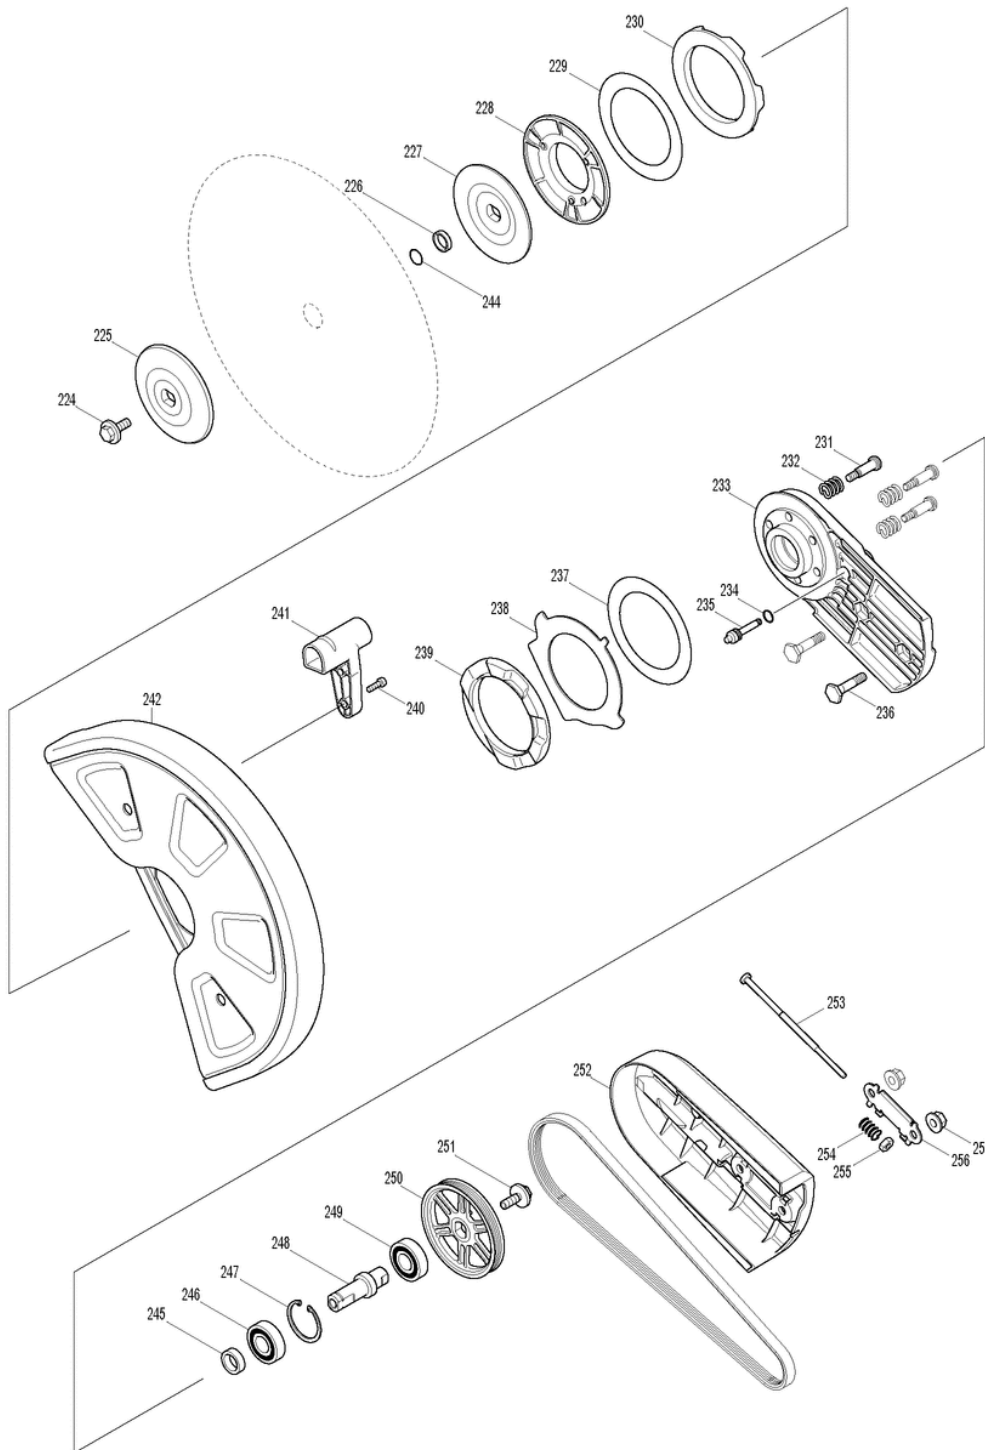

Makita Service Information / Model: EK7651H

Makita Service Information / Model: EK7651H

Makita Service Information / Model: EK7651H

Makita Service Information / Model: EK7651H

POS	Bestell-Nr.	Artikelbeschreibung	Stk.	Stk.Preis
1	421875-8	Dichtring DCS230T	1	N/A
2	452800-8	SCHLAUCHANSCHLUSSTÜCK EK7650H	1	N/A
3	422083-4	SCHLAUCH 3-190 EK7650H	1	N/A
4	168396-6	Entlüftungsteil DCS230T	1	N/A
5	142150-6	KRAFTSTOFFSCHLAUCH KPL.EK7650H	1	N/A
5		*** INC. 6-8		N/A
6	422074-5	SCHLAUCH 3-120 MS-4300.4U	1	N/A
7	424101-4	GROMMET	1	N/A
8	422119-9	ROHR 3-300 EK7650H	1	N/A
9	168398-2	KRAFTSTOFFPUMPE DCS230T	1	N/A
10	324616-0	SCHLAUCHSCHELLE DCS230T neu	1	N/A
11	163447-0	KRAFTSTOFFFILTER DCS230T	1	N/A
12	140831-6	TANKVERSCHLUß KPL. EK7650H	1	N/A
12		*** INC. 13-15		N/A
13	452697-5	TANKDECKELSICHERUNG EK7650H	1	N/A
14	213080-9	O-RING 29,5 EA3201S	1	N/A
15	450957-9	STRAP	1	N/A
16	266475-5	SELBSTSCHN.SCHRAUBE 5,5x20	1	N/A
17	452736-1	GRIFFABDECKUNG EK7650H	1	N/A
18	452722-2	ENTRIEGELUNGSHEBEL EK7651H	1	N/A
19	452721-4	GASHEBEL EK7651H	1	N/A
20	233590-0	RÜCKZUGFEDER 12 EK7650H	1	N/A
21	452723-0	SCHALTERHEBEL EK7650H	1	N/A
22	256520-4	VERBINDUNGSSTANGE 5 EK7650H	1	N/A
23	452742-6	MONTAGESTÜCK EK7650H	1	N/A
24	266475-5	SELBSTSCHN.SCHRAUBE 5,5x20	1	N/A
25	424408-8	KRAFTSTOFFFILTERSIEB EK7650H	1	N/A
26	140774-2	GEHÄUSE EK7650H	1	N/A
27	424583-0	STOPPEL EK7650H	1	N/A
28	452742-6	MONTAGESTÜCK EK7650H	1	N/A
29	266475-5	SELBSTSCHN.SCHRAUBE 5,5x20	1	N/A
30	424404-6	SCHWINGUNGSDÄMPFER EK7650H	1	N/A
31	869686-7	TYPENSCHILD EK7651H	1	N/A
33	452737-9	MONTAGERING EK7650H	1	N/A
34	424410-1	KUNSTSTOFFSTOPPEL EK7650H	1	N/A
35	266687-0	SELBSTSCHNEID.SCHRAUBE 5,5x45	1	N/A
36	424410-1	KUNSTSTOFFSTOPPEL EK7650H	1	N/A
37	266687-0	SELBSTSCHNEID.SCHRAUBE 5,5x45	2	N/A
38	266659-5	IMBUSSSCHRAUBE M6x30	1	N/A
39	331940-4	HALTEGRIF EK7650H	1	N/A