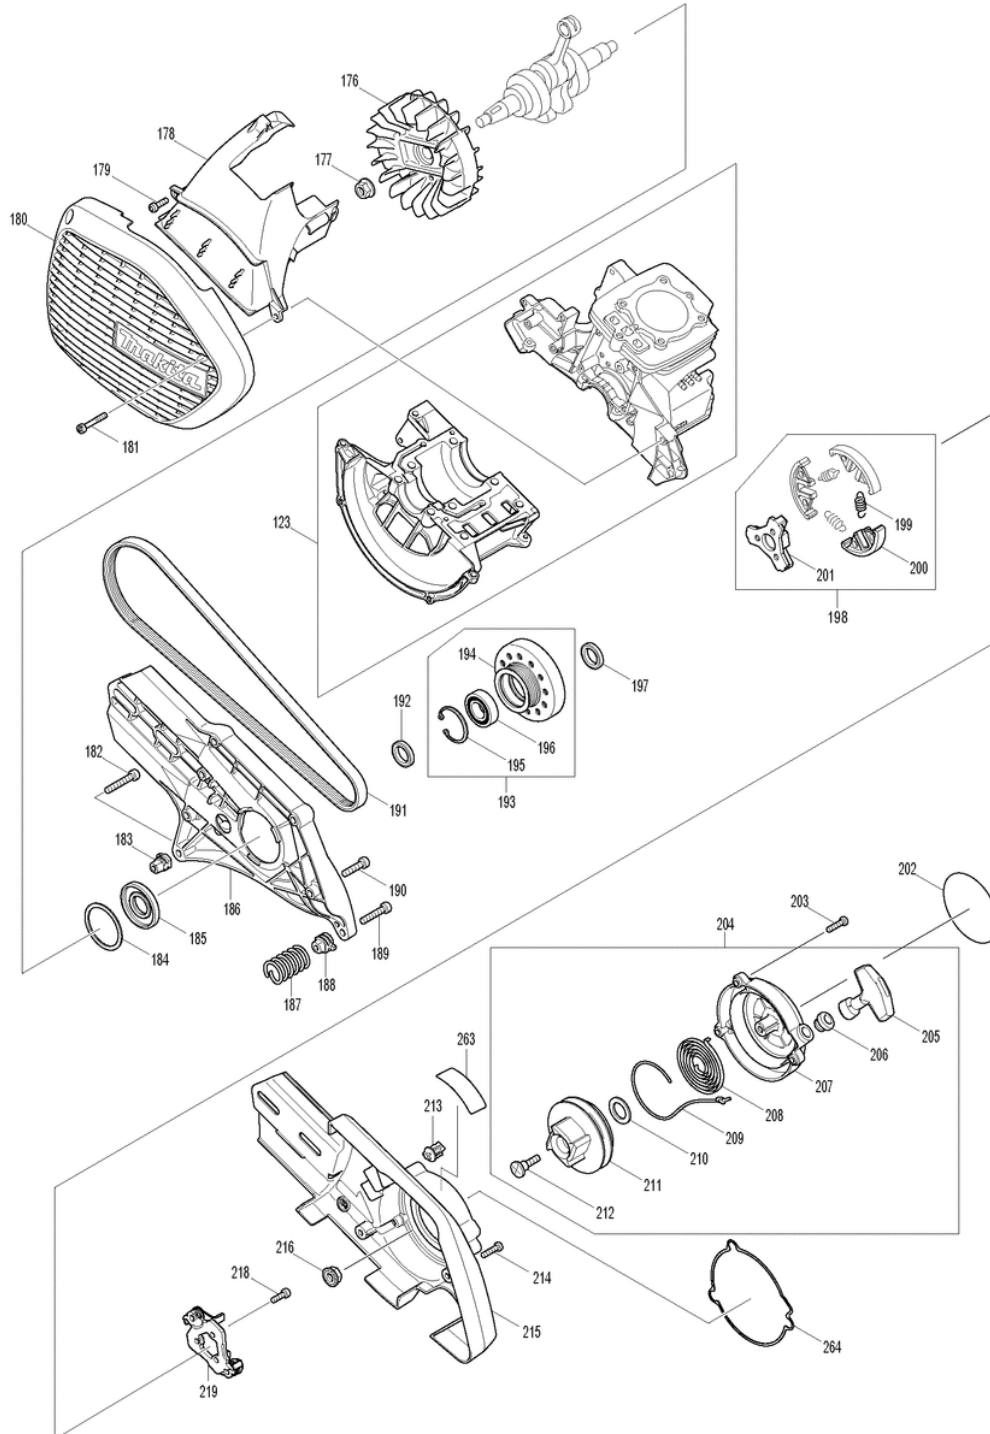

Makita Service Information / Model: EK7651H

Makita Service Information / Model: EK7651H

Makita Service Information / Model: EK7651H

Makita Service Information / Model: EK7651H

POS	Bestell-Nr.	Artikelbeschreibung	Stk.	Stk.Preis
1	421875-8	Dichtring DCS230T	1	N/A
2	452800-8	SCHLAUCHANSCHLUSSTÜCK EK7650H	1	N/A
3	422083-4	SCHLAUCH 3-190 EK7650H	1	N/A
4	168396-6	Entlüftungsteil DCS230T	1	N/A
5	142150-6	KRAFTSTOFFSCHLAUCH KPL.EK7650H	1	N/A
5		*** INC. 6-8		N/A
6	422074-5	SCHLAUCH 3-120 MS-4300.4U	1	N/A
7	424101-4	GROMMET	1	N/A
8	422119-9	ROHR 3-300 EK7650H	1	N/A
9	168398-2	KRAFTSTOFFPUMPE DCS230T	1	N/A
10	324616-0	SCHLAUCHSCHELLE DCS230T neu	1	N/A
11	163447-0	KRAFTSTOFFFILTER DCS230T	1	N/A
12	140831-6	TANKVERSCHLUß KPL. EK7650H	1	N/A
12		*** INC. 13-15		N/A
13	452697-5	TANKDECKELSICHERUNG EK7650H	1	N/A
14	213080-9	O-RING 29,5 EA3201S	1	N/A
15	450957-9	STRAP	1	N/A
16	266475-5	SELBSTSCHN.SCHRAUBE 5,5x20	1	N/A
17	452736-1	GRIFFABDECKUNG EK7650H	1	N/A
18	452722-2	ENTRIEGELUNGSHEBEL EK7651H	1	N/A
19	452721-4	GASHEBEL EK7651H	1	N/A
20	233590-0	RÜCKZUGFEDER 12 EK7650H	1	N/A
21	452723-0	SCHALTERHEBEL EK7650H	1	N/A
22	256520-4	VERBINDUNGSSTANGE 5 EK7650H	1	N/A
23	452742-6	MONTAGESTÜCK EK7650H	1	N/A
24	266475-5	SELBSTSCHN.SCHRAUBE 5,5x20	1	N/A
25	424408-8	KRAFTSTOFFFILTERSIEB EK7650H	1	N/A
26	140774-2	GEHÄUSE EK7650H	1	N/A
27	424583-0	STOPPEL EK7650H	1	N/A
28	452742-6	MONTAGESTÜCK EK7650H	1	N/A
29	266475-5	SELBSTSCHN.SCHRAUBE 5,5x20	1	N/A
30	424404-6	SCHWINGUNGSDÄMPFER EK7650H	1	N/A
31	869686-7	TYPENSCHILD EK7651H	1	N/A
33	452737-9	MONTAGERING EK7650H	1	N/A
34	424410-1	KUNSTSTOFFSTOPPEL EK7650H	1	N/A
35	266687-0	SELBSTSCHNEID.SCHRAUBE 5,5x45	1	N/A
36	424410-1	KUNSTSTOFFSTOPPEL EK7650H	1	N/A
37	266687-0	SELBSTSCHNEID.SCHRAUBE 5,5x45	2	N/A
38	266659-5	IMBUSSSCHRAUBE M6x30	1	N/A
39	331940-4	HALTEGRIF EK7650H	1	N/A