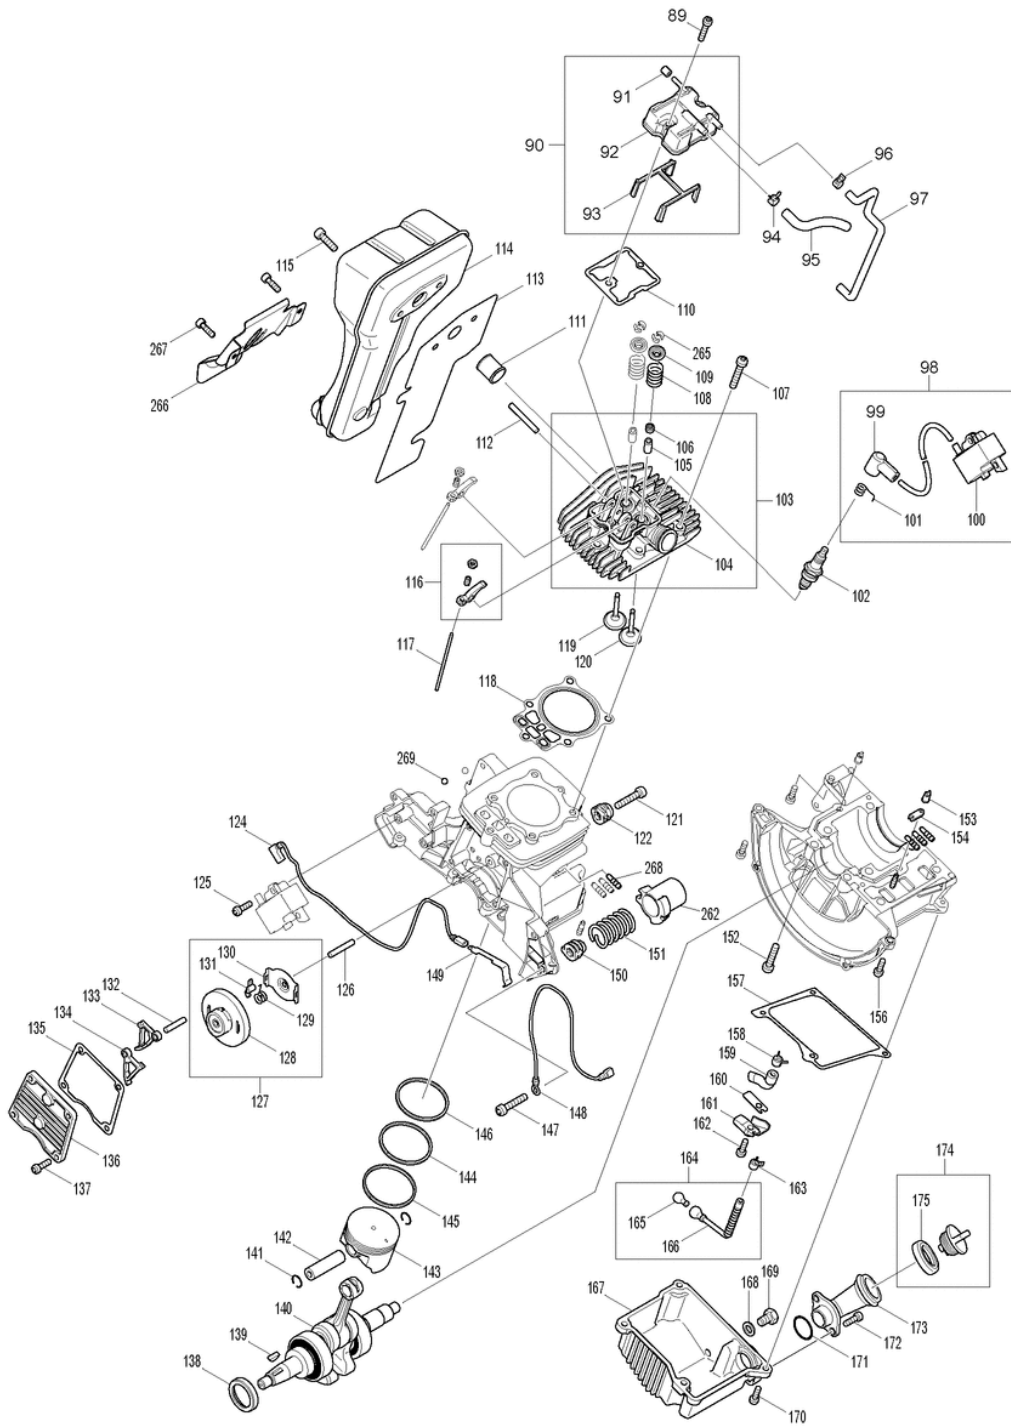

Makita Service Information / Model: EK7651H

Makita Service Information / Model: EK7651H

Makita Service Information / Model: EK7651H

Makita Service Information / Model: EK7651H

POS	Bestell-Nr.	Artikelbeschreibung	Stk.	Stk.Preis
1	421875-8	Dichtring DCS230T	1	N/A
2	452800-8	SCHLAUCHANSCHLUSSTÜCK EK7650H	1	N/A
3	422083-4	SCHLAUCH 3-190 EK7650H	1	N/A
4	168396-6	Entlüftungsteil DCS230T	1	N/A
5	142150-6	KRAFTSTOFFSCHLAUCH KPL.EK7650H	1	N/A
5		*** INC. 6-8		N/A
6	422074-5	SCHLAUCH 3-120 MS-4300.4U	1	N/A
7	424101-4	GROMMET	1	N/A
8	422119-9	ROHR 3-300 EK7650H	1	N/A
9	168398-2	KRAFTSTOFFPUMPE DCS230T	1	N/A
10	324616-0	SCHLAUCHSCHELLE DCS230T neu	1	N/A
11	163447-0	KRAFTSTOFFFILTER DCS230T	1	N/A
12	140831-6	TANKVERSCHLUß KPL. EK7650H	1	N/A
12		*** INC. 13-15		N/A
13	452697-5	TANKDECKELSICHERUNG EK7650H	1	N/A
14	213080-9	O-RING 29,5 EA3201S	1	N/A
15	450957-9	STRAP	1	N/A
16	266475-5	SELBSTSCHN.SCHRAUBE 5,5x20	1	N/A
17	452736-1	GRIFFABDECKUNG EK7650H	1	N/A
18	452722-2	ENTRIEGELUNGSHEBEL EK7651H	1	N/A
19	452721-4	GASHEBEL EK7651H	1	N/A
20	233590-0	RÜCKZUGFEDER 12 EK7650H	1	N/A
21	452723-0	SCHALTERHEBEL EK7650H	1	N/A
22	256520-4	VERBINDUNGSSTANGE 5 EK7650H	1	N/A
23	452742-6	MONTAGESTÜCK EK7650H	1	N/A
24	266475-5	SELBSTSCHN.SCHRAUBE 5,5x20	1	N/A
25	424408-8	KRAFTSTOFFFILTERSIEB EK7650H	1	N/A
26	140774-2	GEHÄUSE EK7650H	1	N/A
27	424583-0	STOPPEL EK7650H	1	N/A
28	452742-6	MONTAGESTÜCK EK7650H	1	N/A
29	266475-5	SELBSTSCHN.SCHRAUBE 5,5x20	1	N/A
30	424404-6	SCHWINGUNGSDÄMPFER EK7650H	1	N/A
31	869686-7	TYPENSCHILD EK7651H	1	N/A
33	452737-9	MONTAGERING EK7650H	1	N/A
34	424410-1	KUNSTSTOFFSTOPPEL EK7650H	1	N/A
35	266687-0	SELBSTSCHNEID.SCHRAUBE 5,5x45	1	N/A
36	424410-1	KUNSTSTOFFSTOPPEL EK7650H	1	N/A
37	266687-0	SELBSTSCHNEID.SCHRAUBE 5,5x45	2	N/A
38	266659-5	IMBUSSSCHRAUBE M6x30	1	N/A
39	331940-4	HALTEGRIF EK7650H	1	N/A