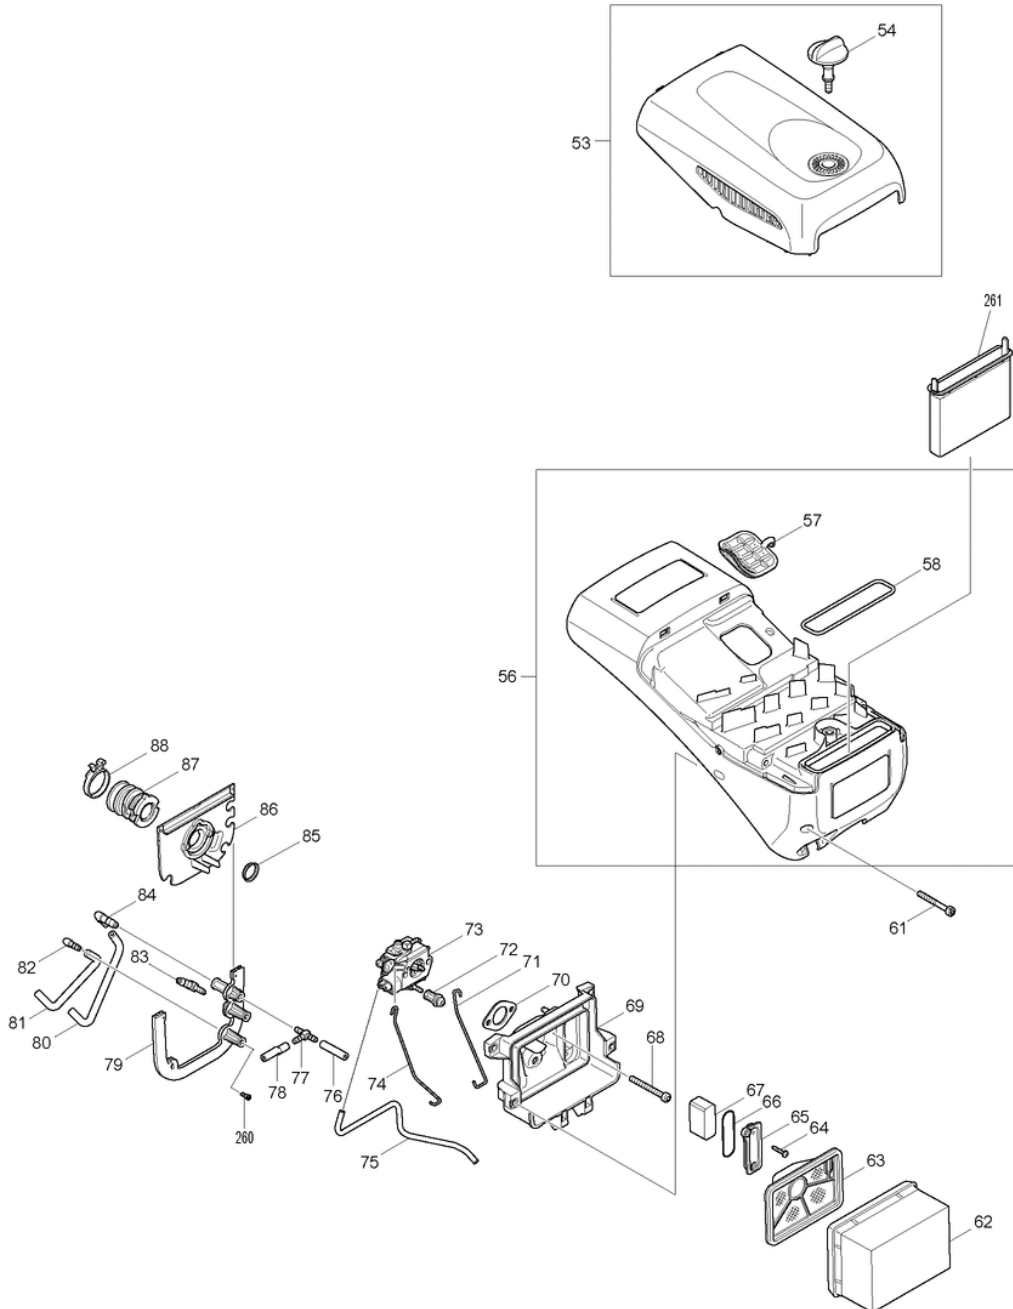

Makita Service Information / Model: EK7651H

Makita Service Information / Model: EK7651H

Makita Service Information / Model: EK7651H

Makita Service Information / Model: EK7651H

POS	Bestell-Nr.	Artikelbeschreibung	Stk.	Stk.Preis
1	421875-8	Dichtring DCS230T	1	N/A
2	452800-8	SCHLAUCHANSCHLUSSTÜCK EK7650H	1	N/A
3	422083-4	SCHLAUCH 3-190 EK7650H	1	N/A
4	168396-6	Entlüftungsteil DCS230T	1	N/A
5	142150-6	KRAFTSTOFFSCHLAUCH KPL.EK7650H	1	N/A
5		*** INC. 6-8		N/A
6	422074-5	SCHLAUCH 3-120 MS-4300.4U	1	N/A
7	424101-4	GROMMET	1	N/A
8	422119-9	ROHR 3-300 EK7650H	1	N/A
9	168398-2	KRAFTSTOFFPUMPE DCS230T	1	N/A
10	324616-0	SCHLAUCHSCHELLE DCS230T neu	1	N/A
11	163447-0	KRAFTSTOFFFILTER DCS230T	1	N/A
12	140831-6	TANKVERSCHLUß KPL. EK7650H	1	N/A
12		*** INC. 13-15		N/A
13	452697-5	TANKDECKELSICHERUNG EK7650H	1	N/A
14	213080-9	O-RING 29,5 EA3201S	1	N/A
15	450957-9	STRAP	1	N/A
16	266475-5	SELBSTSCHN.SCHRAUBE 5,5x20	1	N/A
17	452736-1	GRIFFABDECKUNG EK7650H	1	N/A
18	452722-2	ENTRIEGELUNGSHEBEL EK7651H	1	N/A
19	452721-4	GASHEBEL EK7651H	1	N/A
20	233590-0	RÜCKZUGFEDER 12 EK7650H	1	N/A
21	452723-0	SCHALTERHEBEL EK7650H	1	N/A
22	256520-4	VERBINDUNGSSTANGE 5 EK7650H	1	N/A
23	452742-6	MONTAGESTÜCK EK7650H	1	N/A
24	266475-5	SELBSTSCHN.SCHRAUBE 5,5x20	1	N/A
25	424408-8	KRAFTSTOFFFILTERSIEB EK7650H	1	N/A
26	140774-2	GEHÄUSE EK7650H	1	N/A
27	424583-0	STOPPEL EK7650H	1	N/A
28	452742-6	MONTAGESTÜCK EK7650H	1	N/A
29	266475-5	SELBSTSCHN.SCHRAUBE 5,5x20	1	N/A
30	424404-6	SCHWINGUNGSDÄMPFER EK7650H	1	N/A
31	869686-7	TYPENSCHILD EK7651H	1	N/A
33	452737-9	MONTAGERING EK7650H	1	N/A
34	424410-1	KUNSTSTOFFSTOPPEL EK7650H	1	N/A
35	266687-0	SELBSTSCHNEID.SCHRAUBE 5,5x45	1	N/A
36	424410-1	KUNSTSTOFFSTOPPEL EK7650H	1	N/A
37	266687-0	SELBSTSCHNEID.SCHRAUBE 5,5x45	2	N/A
38	266659-5	IMBUSSSCHRAUBE M6x30	1	N/A
39	331940-4	HALTEGRIF EK7650H	1	N/A