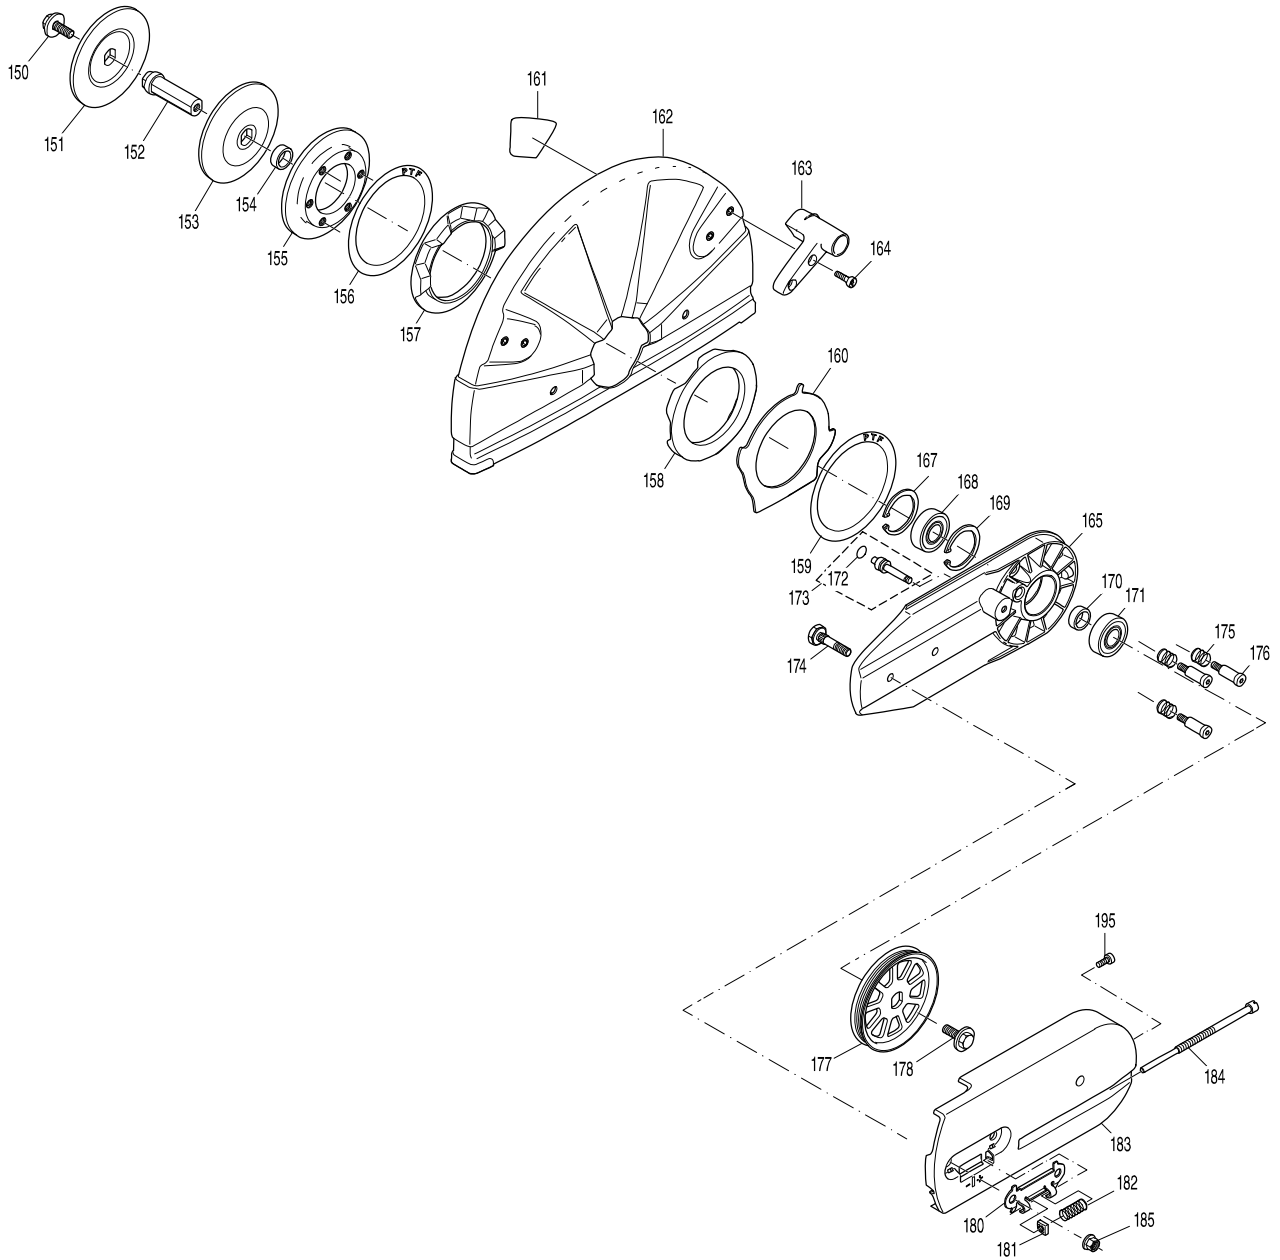

Model EK8100 POWER CUTTER