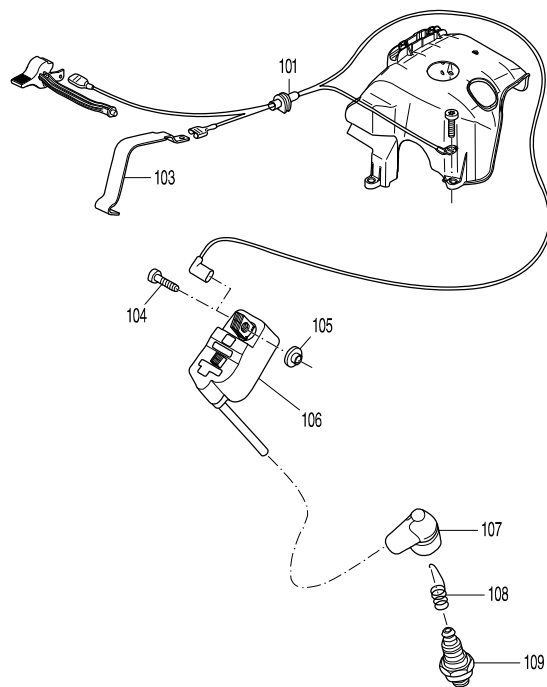

Model EK8100 POWER CUTTER