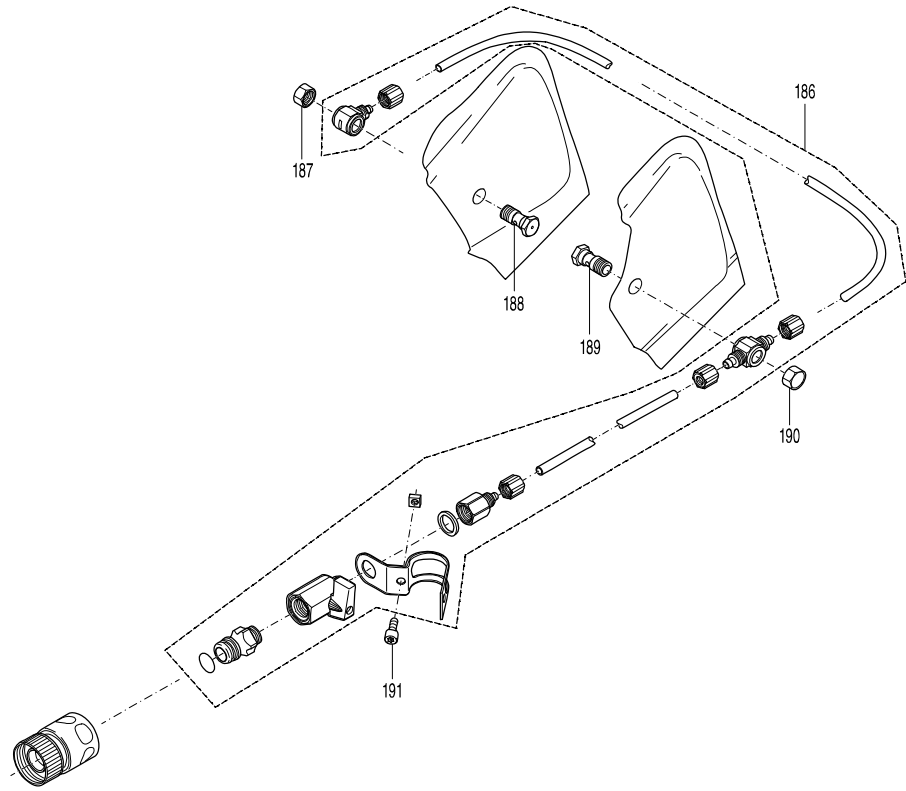

Model EK8100 POWER CUTTER

Model EK8100 POWER CUTTER

Strana 1 / 5

Položka	Objednávacie	Popis	I/C	ks	N/O	Možnosť 1	Možnosť 2	Poznámka
001	168507-3	TANK CAP COMPLETE		1				
D10		INC. 2						
002	213080-9	O RING 29.5		1				
003	163499-1	SUCTION HEAD		1				
005	266687-0	TAPPING SCREW 5.5X45		1				
006	346870-6	WASHER 5.8X26X2		1				
007	424695-9	VIBRATION DAMPER		1				
008	319268-0	AXLE FOR VIBRATION DAMPER		1				
009	123321-4	FUEL TANK CPL. BLUE		1				
D10		INC. 10-19						
010	422063-0	SINTER INSERT		1				
011	424170-5	VALVE		1				
012	424723-0	FUEL LINE		1				
013	252897-5	SCREW PLUG		4				
014	268335-7	PIN 3		1				
015	268233-5	PIN 3		1				
016	455821-9	SAFETY LEVER		1				
017	233626-5	SPRING		1				
018	455820-1	THROTTLE LEVER		1				
019	806J47-0	INDICATION LABEL		1				
020	326497-8	THROTTLE LINKAGE		1				
021	455806-5	RETAINER FOR DAMPER BLACK		1				
022	424695-9	VIBRATION DAMPER		1				
023	319268-0	AXLE FOR VIBRATION DAMPER		1				
024	266943-8	H.L. SOCKET HEAD BOLT M5X40		1				
025	143211-5	SIDE SUPPORT MAKITA		1				
D10		INC. 26						
026	806J44-6	MAKITA LOGO LABEL		1				
027	266475-5	TAPPING SCREW TORX 5.5X20		2				
028	319268-0	AXLE FOR VIBRATION DAMPER		1				
029	424695-9	VIBRATION DAMPER		1				
030	346870-6	WASHER 5.8X26X2		1				
031	266687-0	TAPPING SCREW 5.5X45		1				
032	266687-0	TAPPING SCREW 5.5X45		1				
033	346871-4	WASHER		1				
034	424695-9	VIBRATION DAMPER		1				
036	143097-7	WRAP AROUND HANDLE CPL		1				
037	319270-3	FOOT, MACHINED		1				
038	266687-0	TAPPING SCREW 5.5X45		2				
039	424693-3	PLUG		1				
041	123309-4	COVER CPL. BLACK PRE-FILTER		1				
D10		INC. 43,45						
042	266692-7	THUMB SCREW M6X15		1				
043	123312-5	FILTER COVER COMPLETE		1				
D10		INC. 42,44						
044	806J48-8	CAUTION LABEL		1				
045	424700-2	PRE-FILTER		1				
053	266941-2	H.L. SOCKET HEAD BOLT M5X50		4