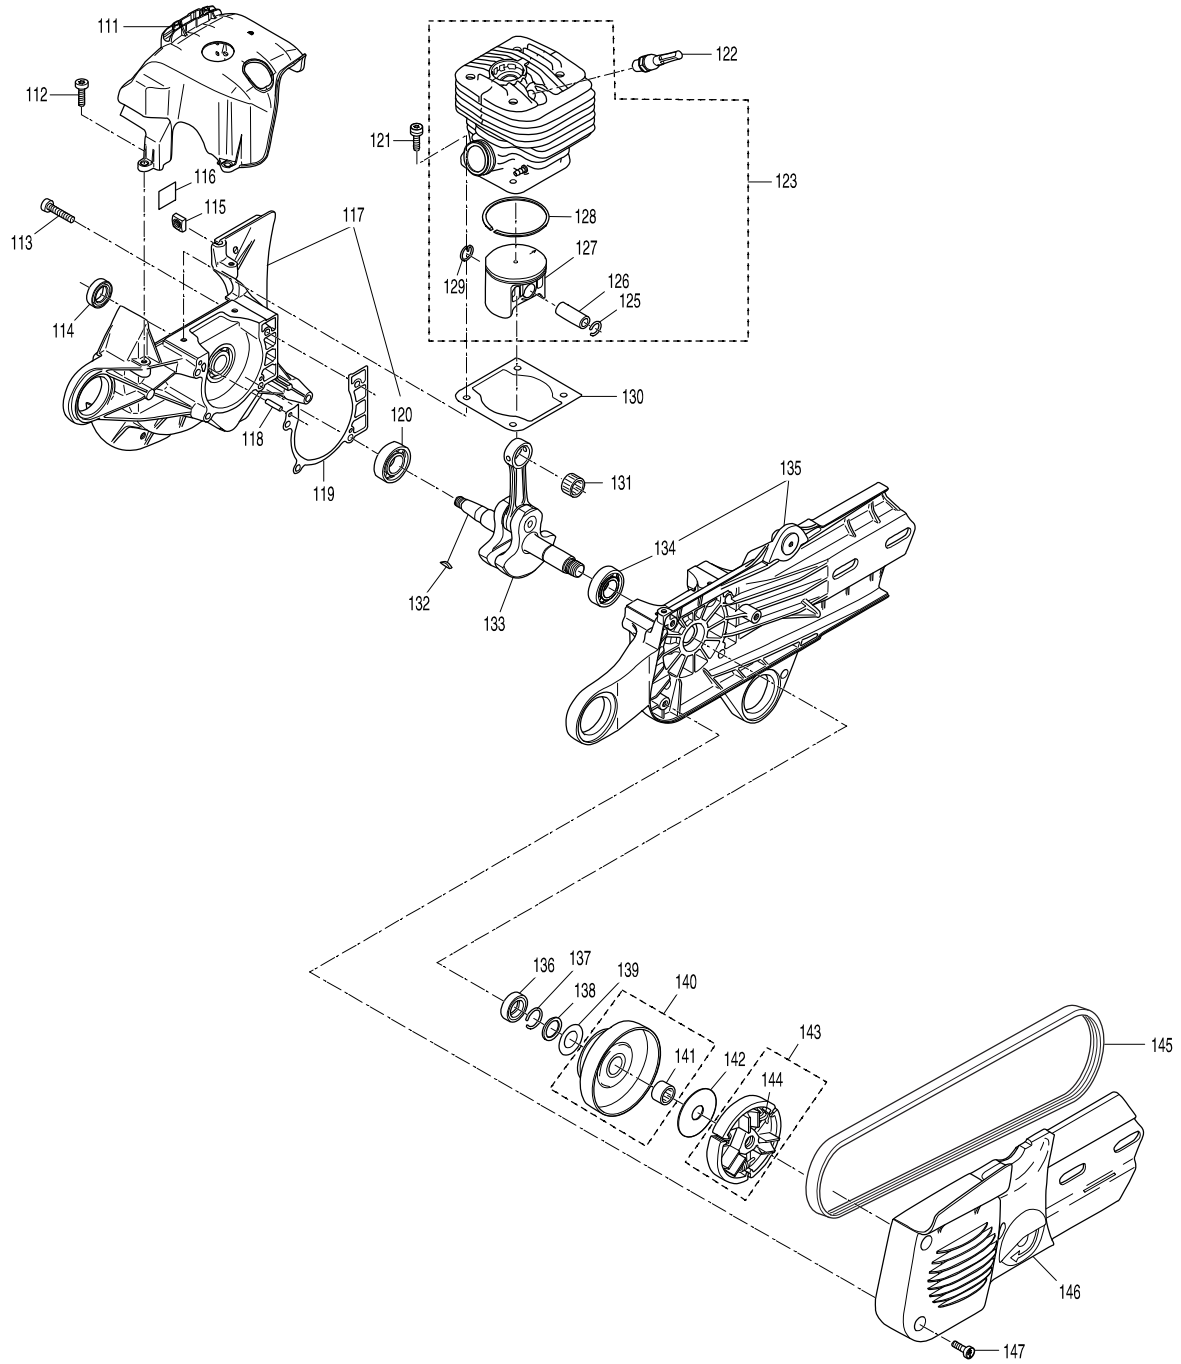

Model EK8100 POWER CUTTER