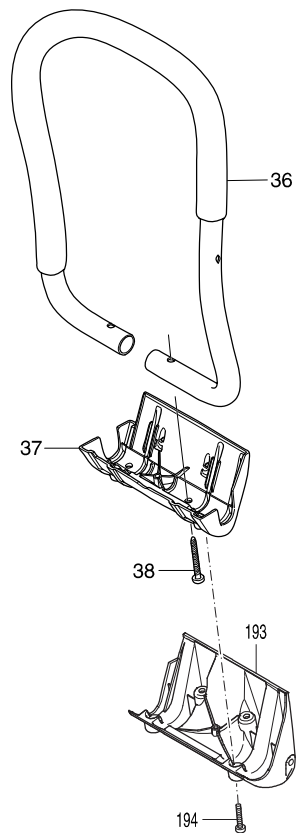

Model EK8100 POWER CUTTER