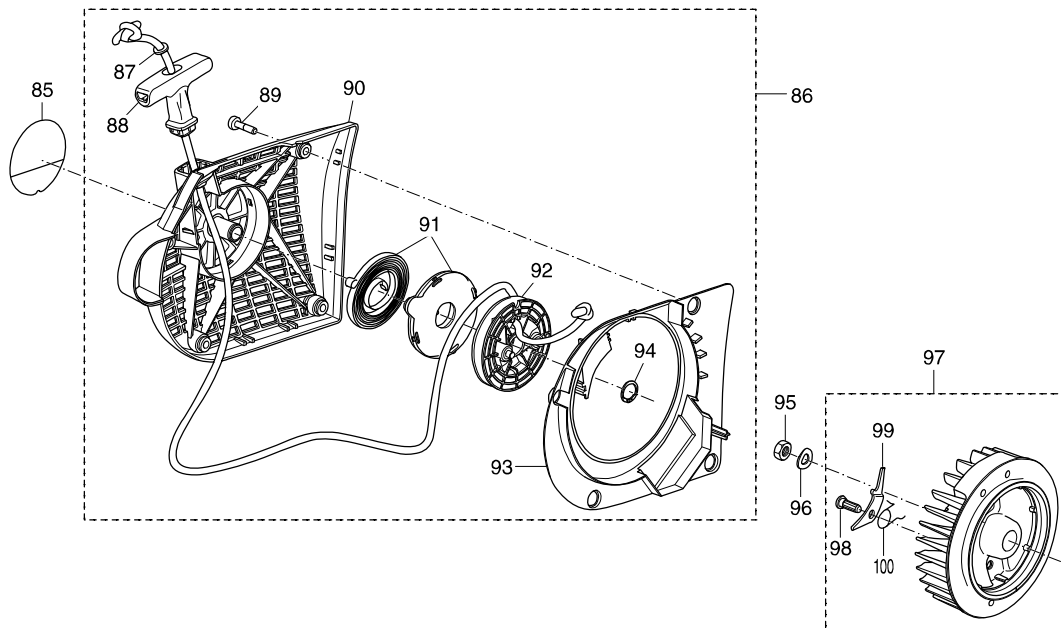

Model EK8100 POWER CUTTER