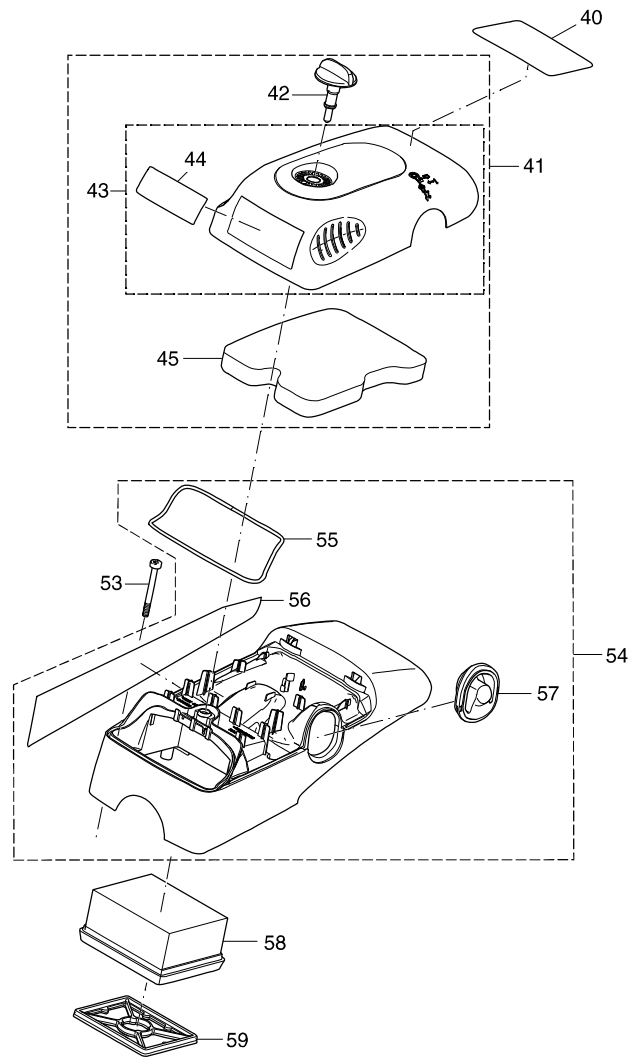

Model EK8100 POWER CUTTER