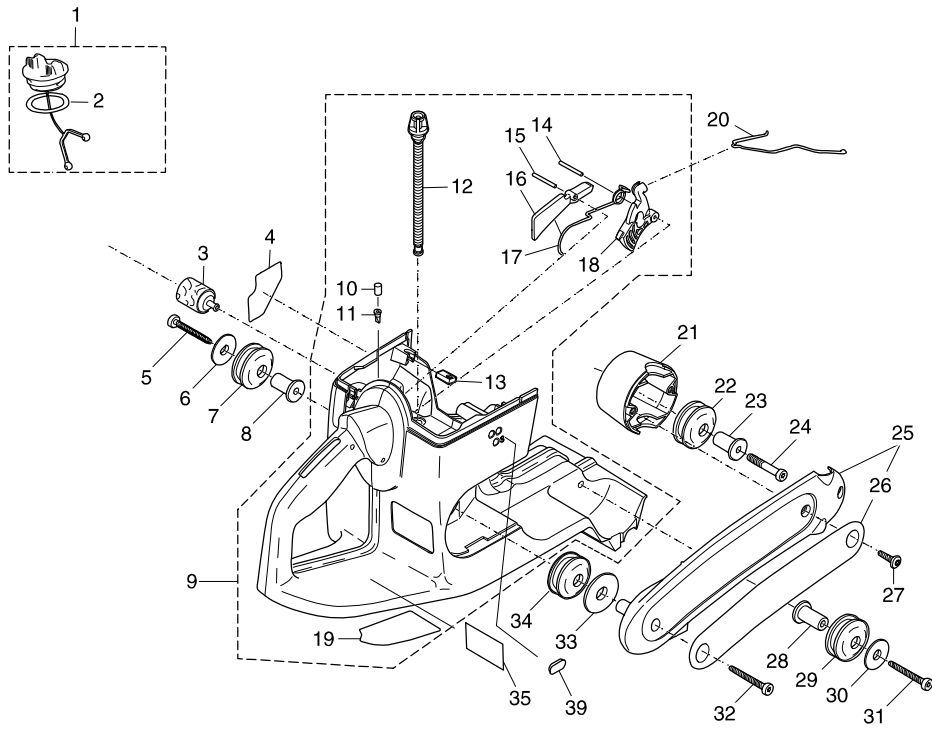

Model EK8100 POWER CUTTER