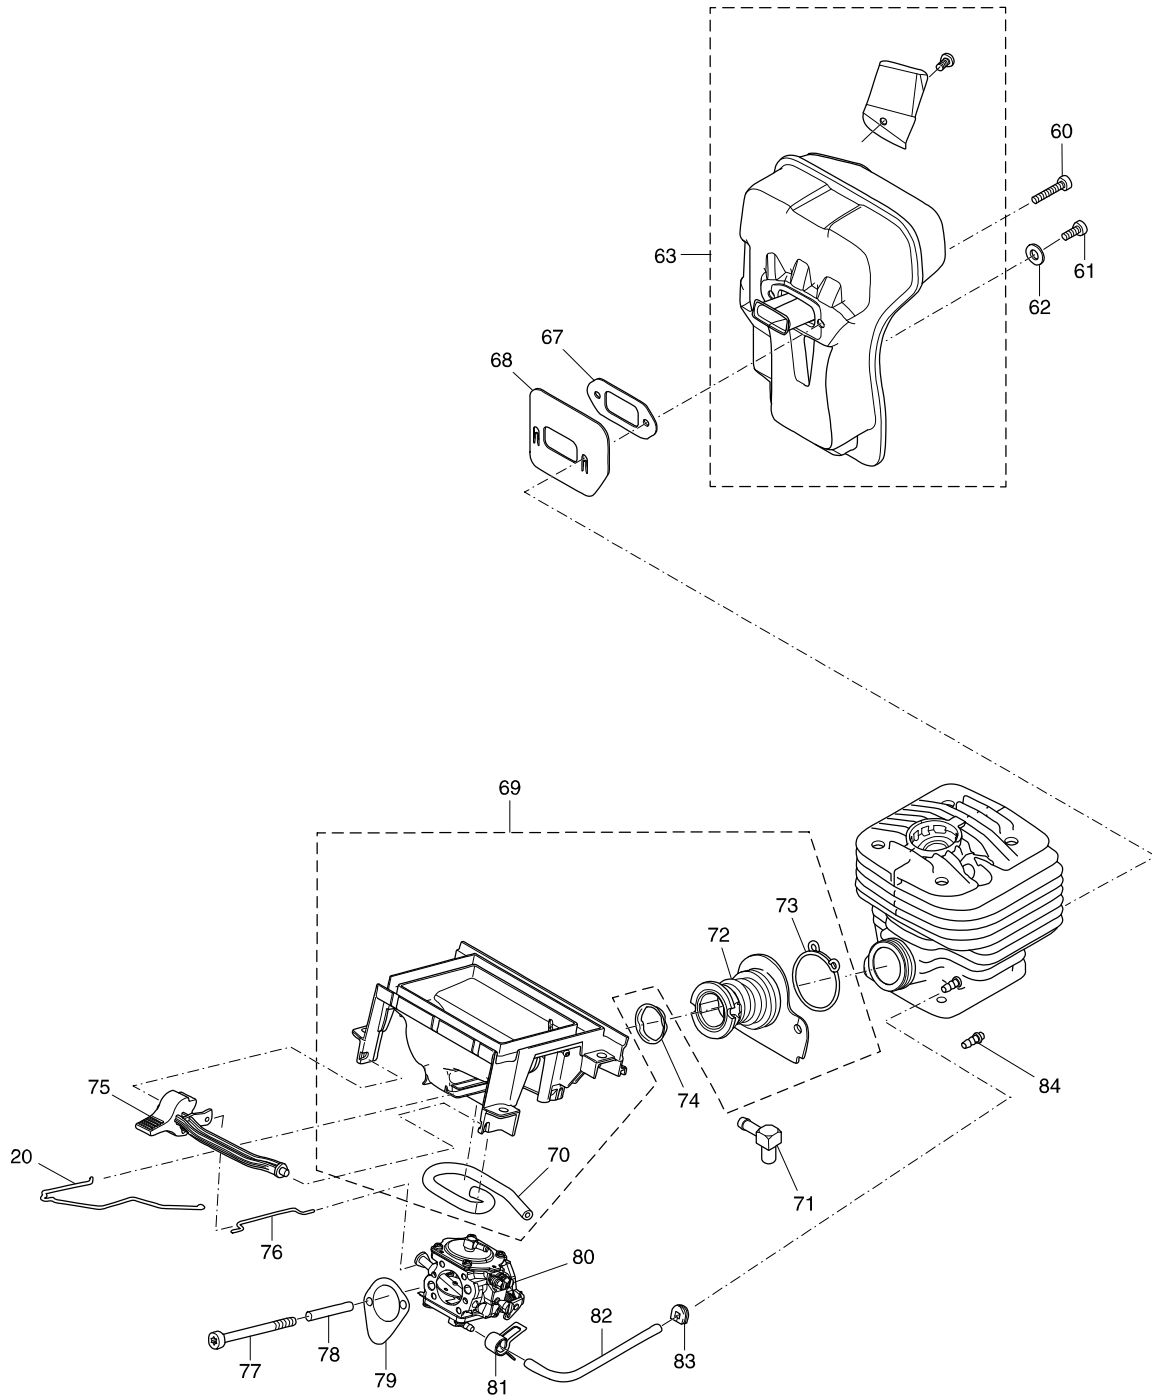

Model EK8100 POWER CUTTER