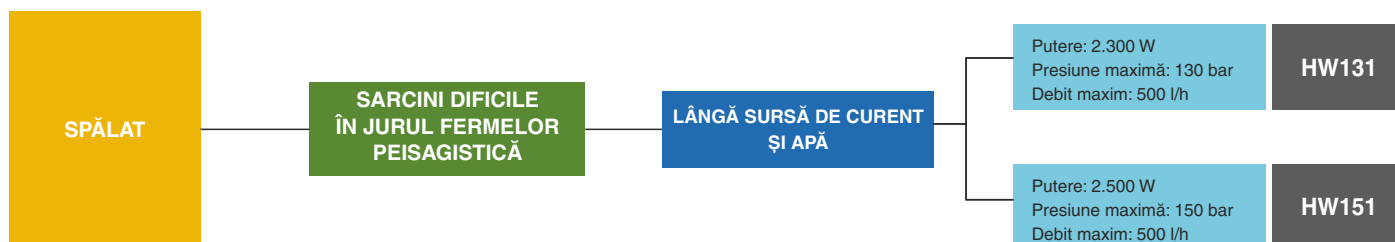

ALEI, BALCOANE, TERASE, FAȚADE, SUPRAFEȚE MURDARE ȘI FOARTE MURDARE, UTILAJE AGRICOLE