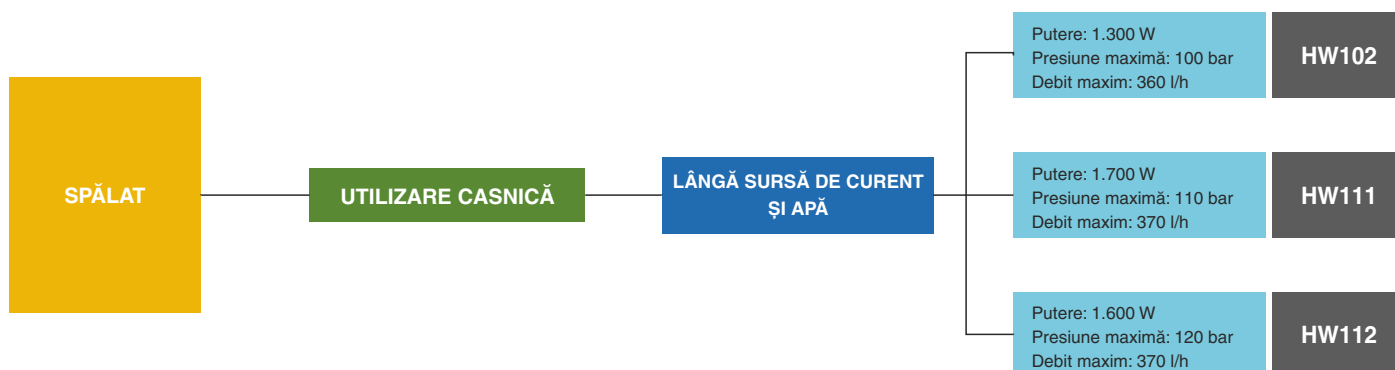

BICICLETE, MOTOCICLETE, MOBILIER DE GRĂDINĂ