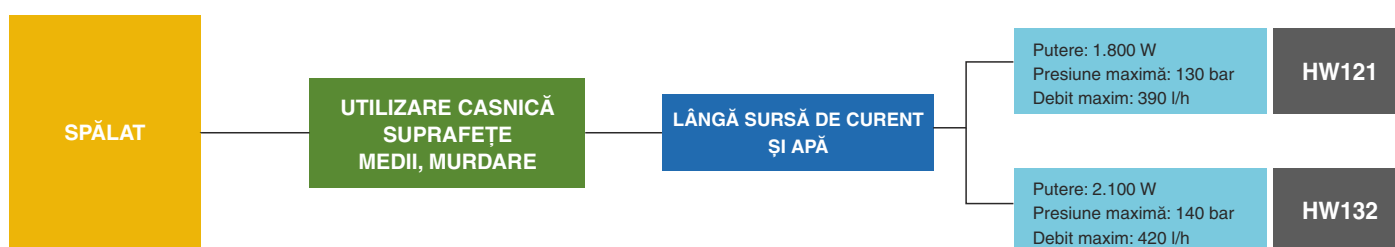

ALEI, BALCOANE, TERASE