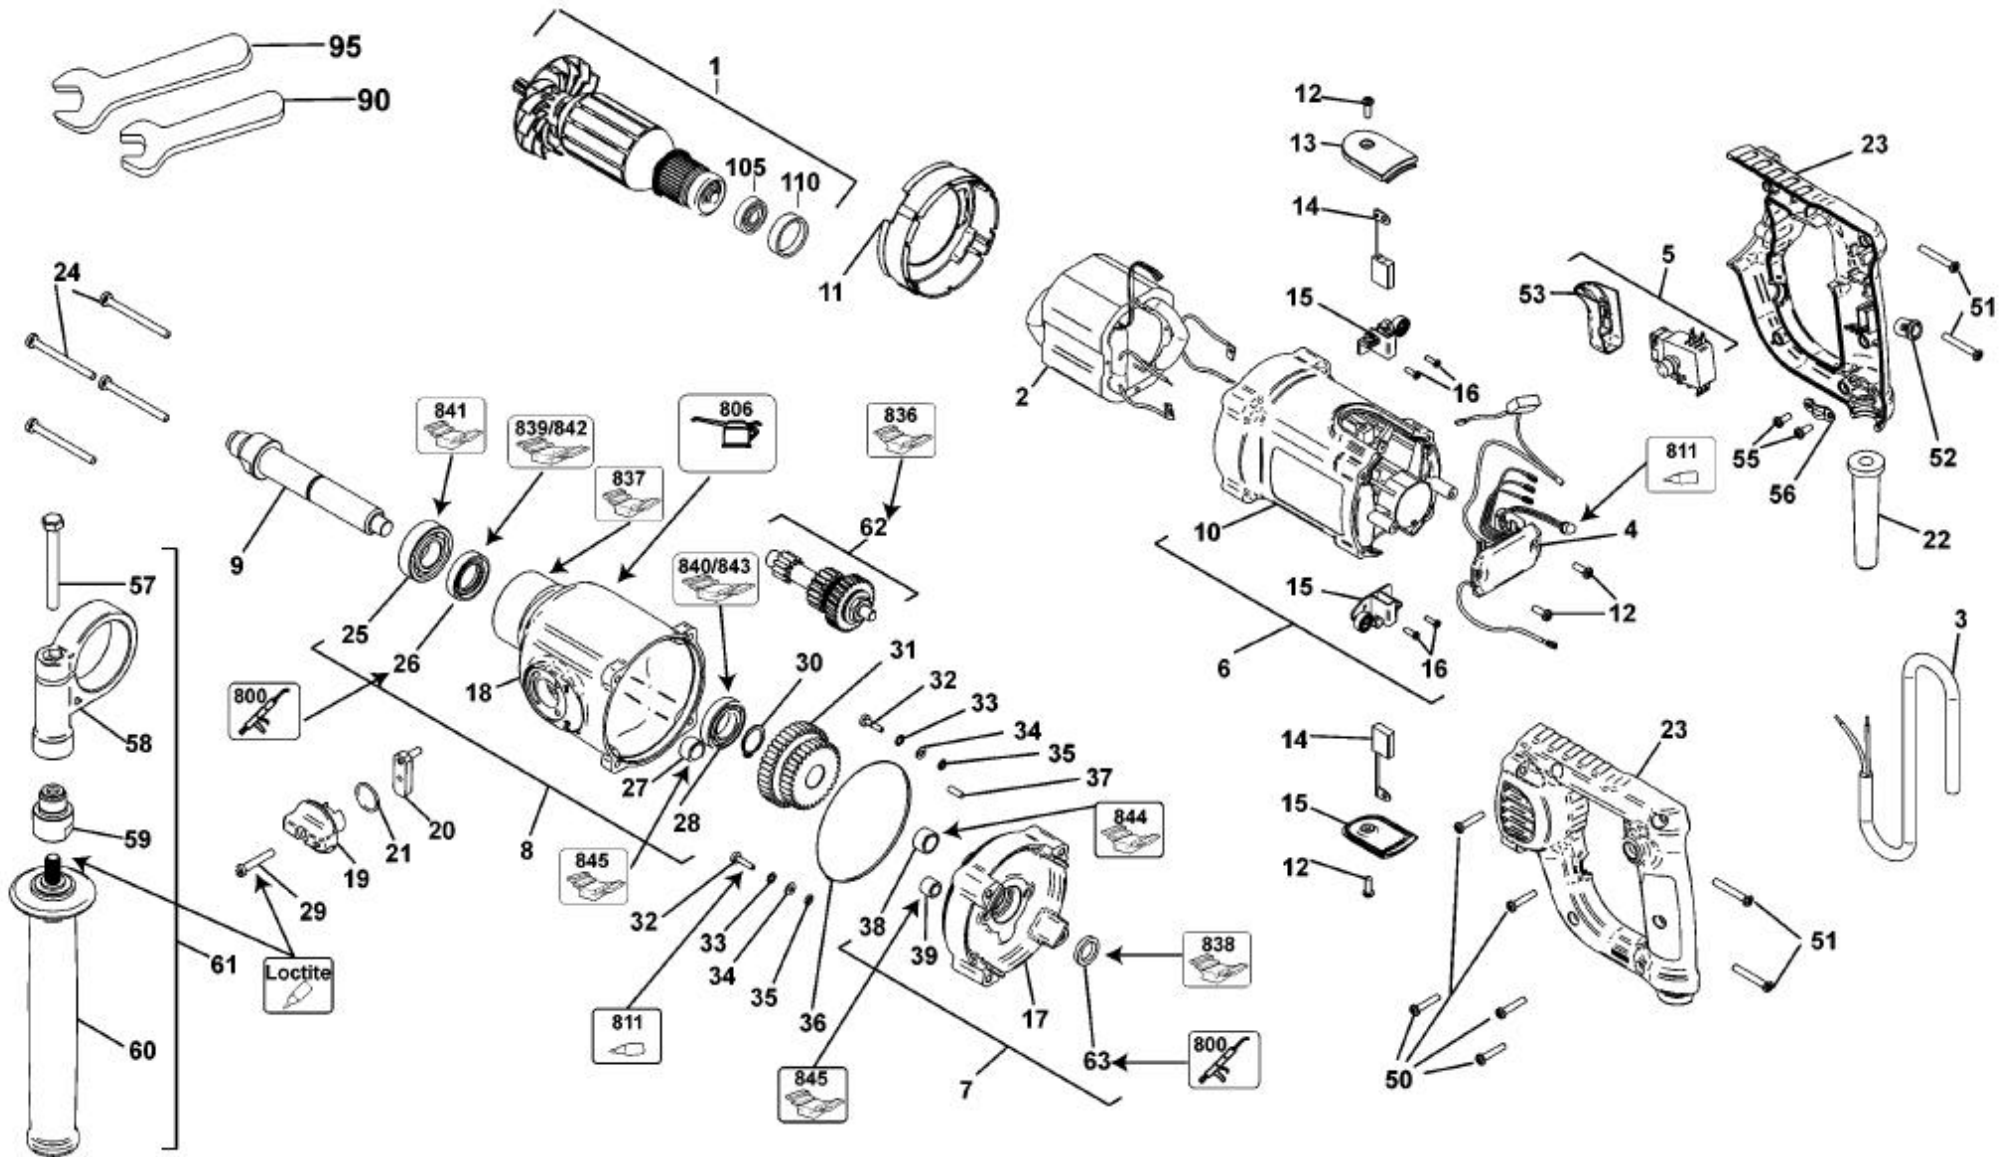

DIAMOND DRILL

D21580K

TYPE 1

E14662.tif