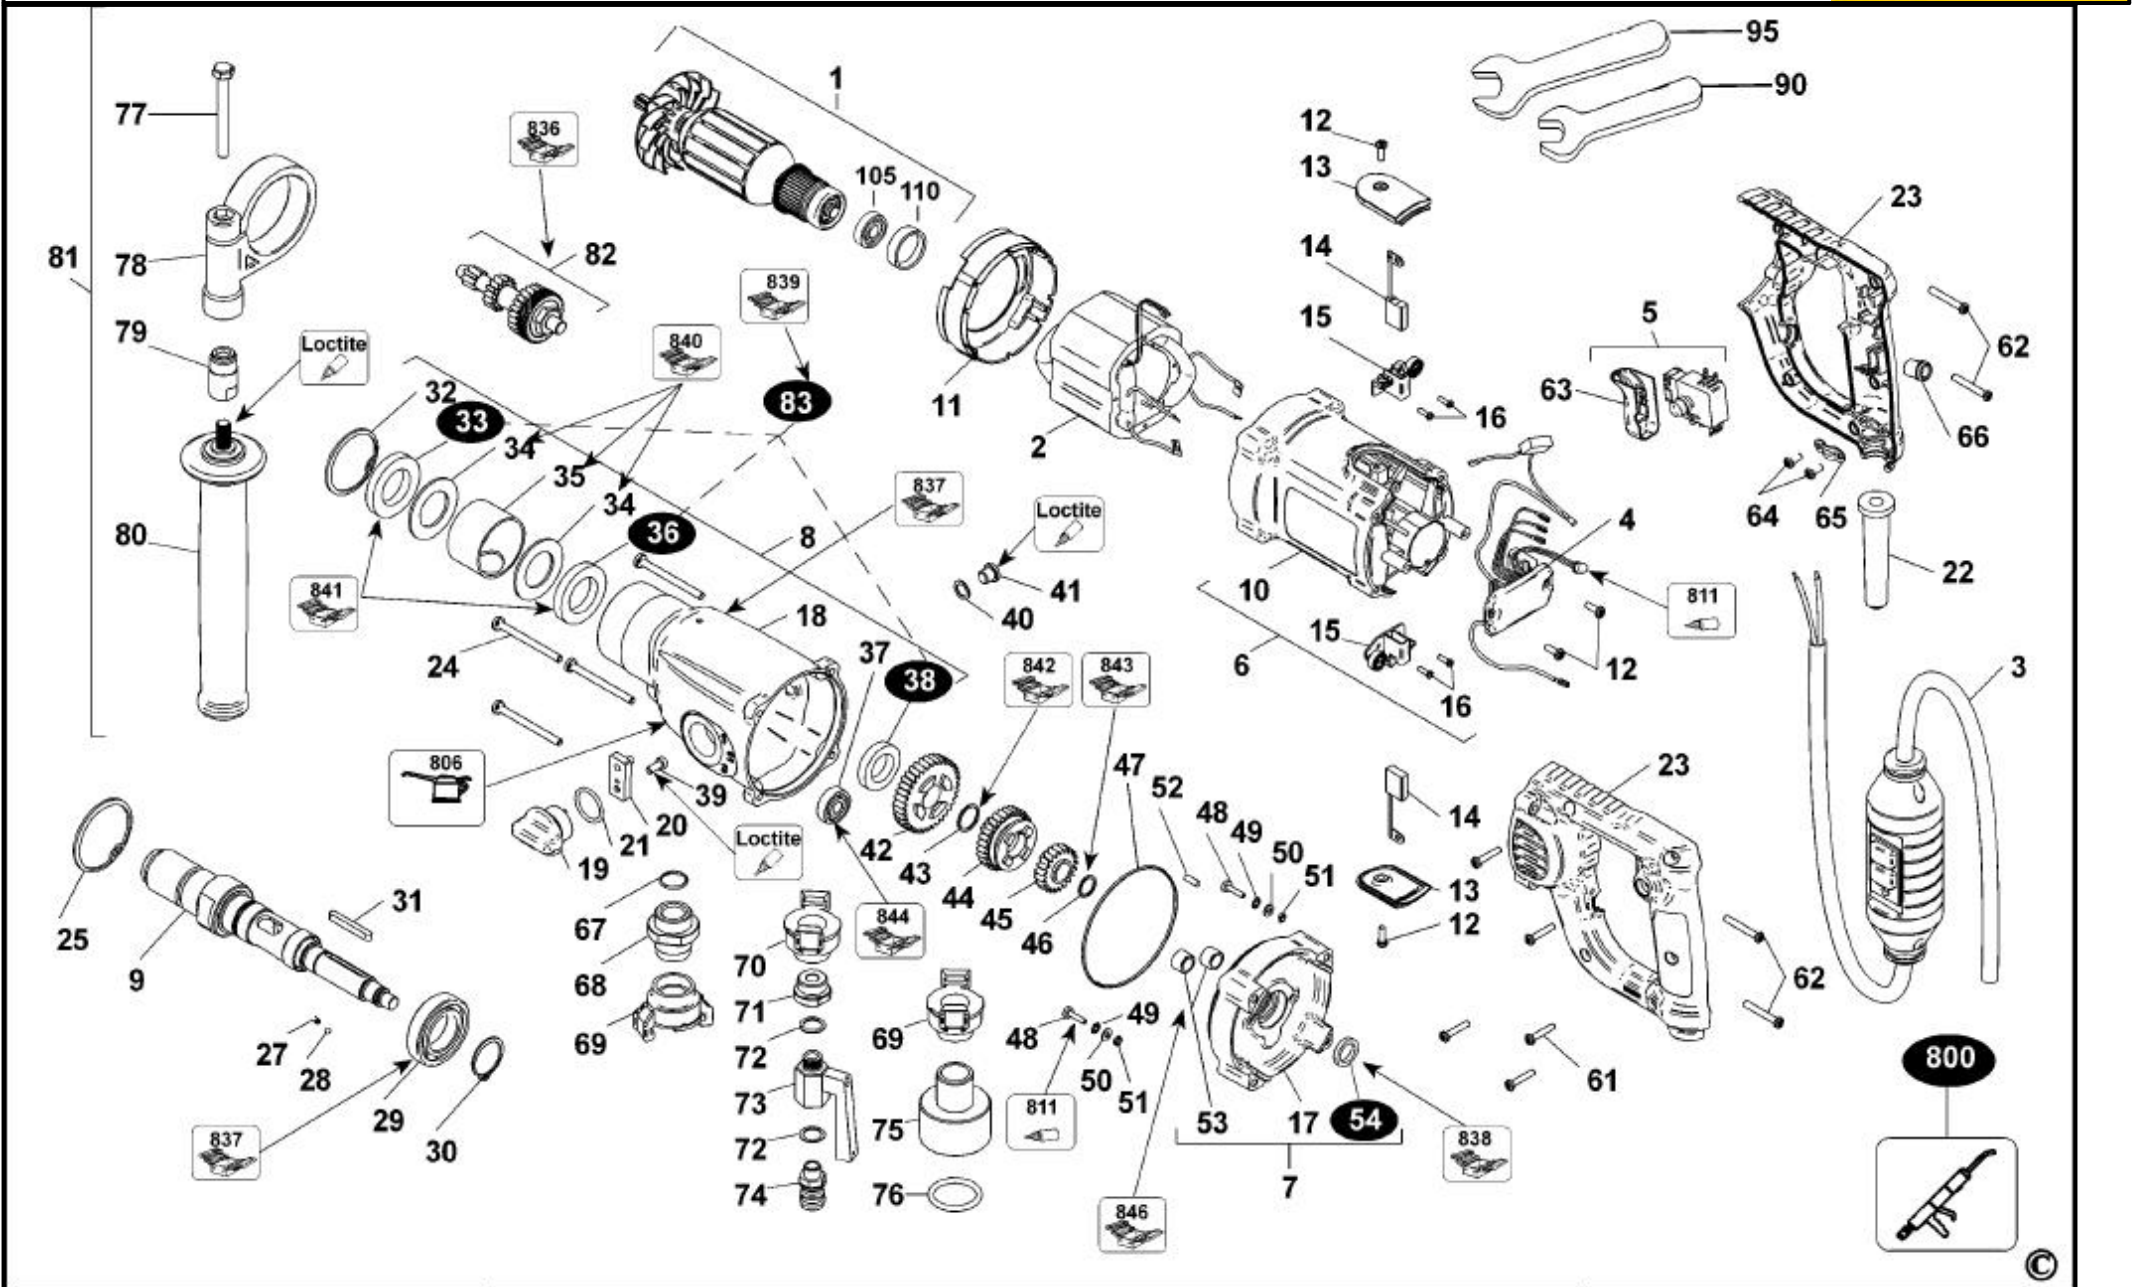

DIAMOND DRILL

D21583K

TYPE 1

E14663.tif