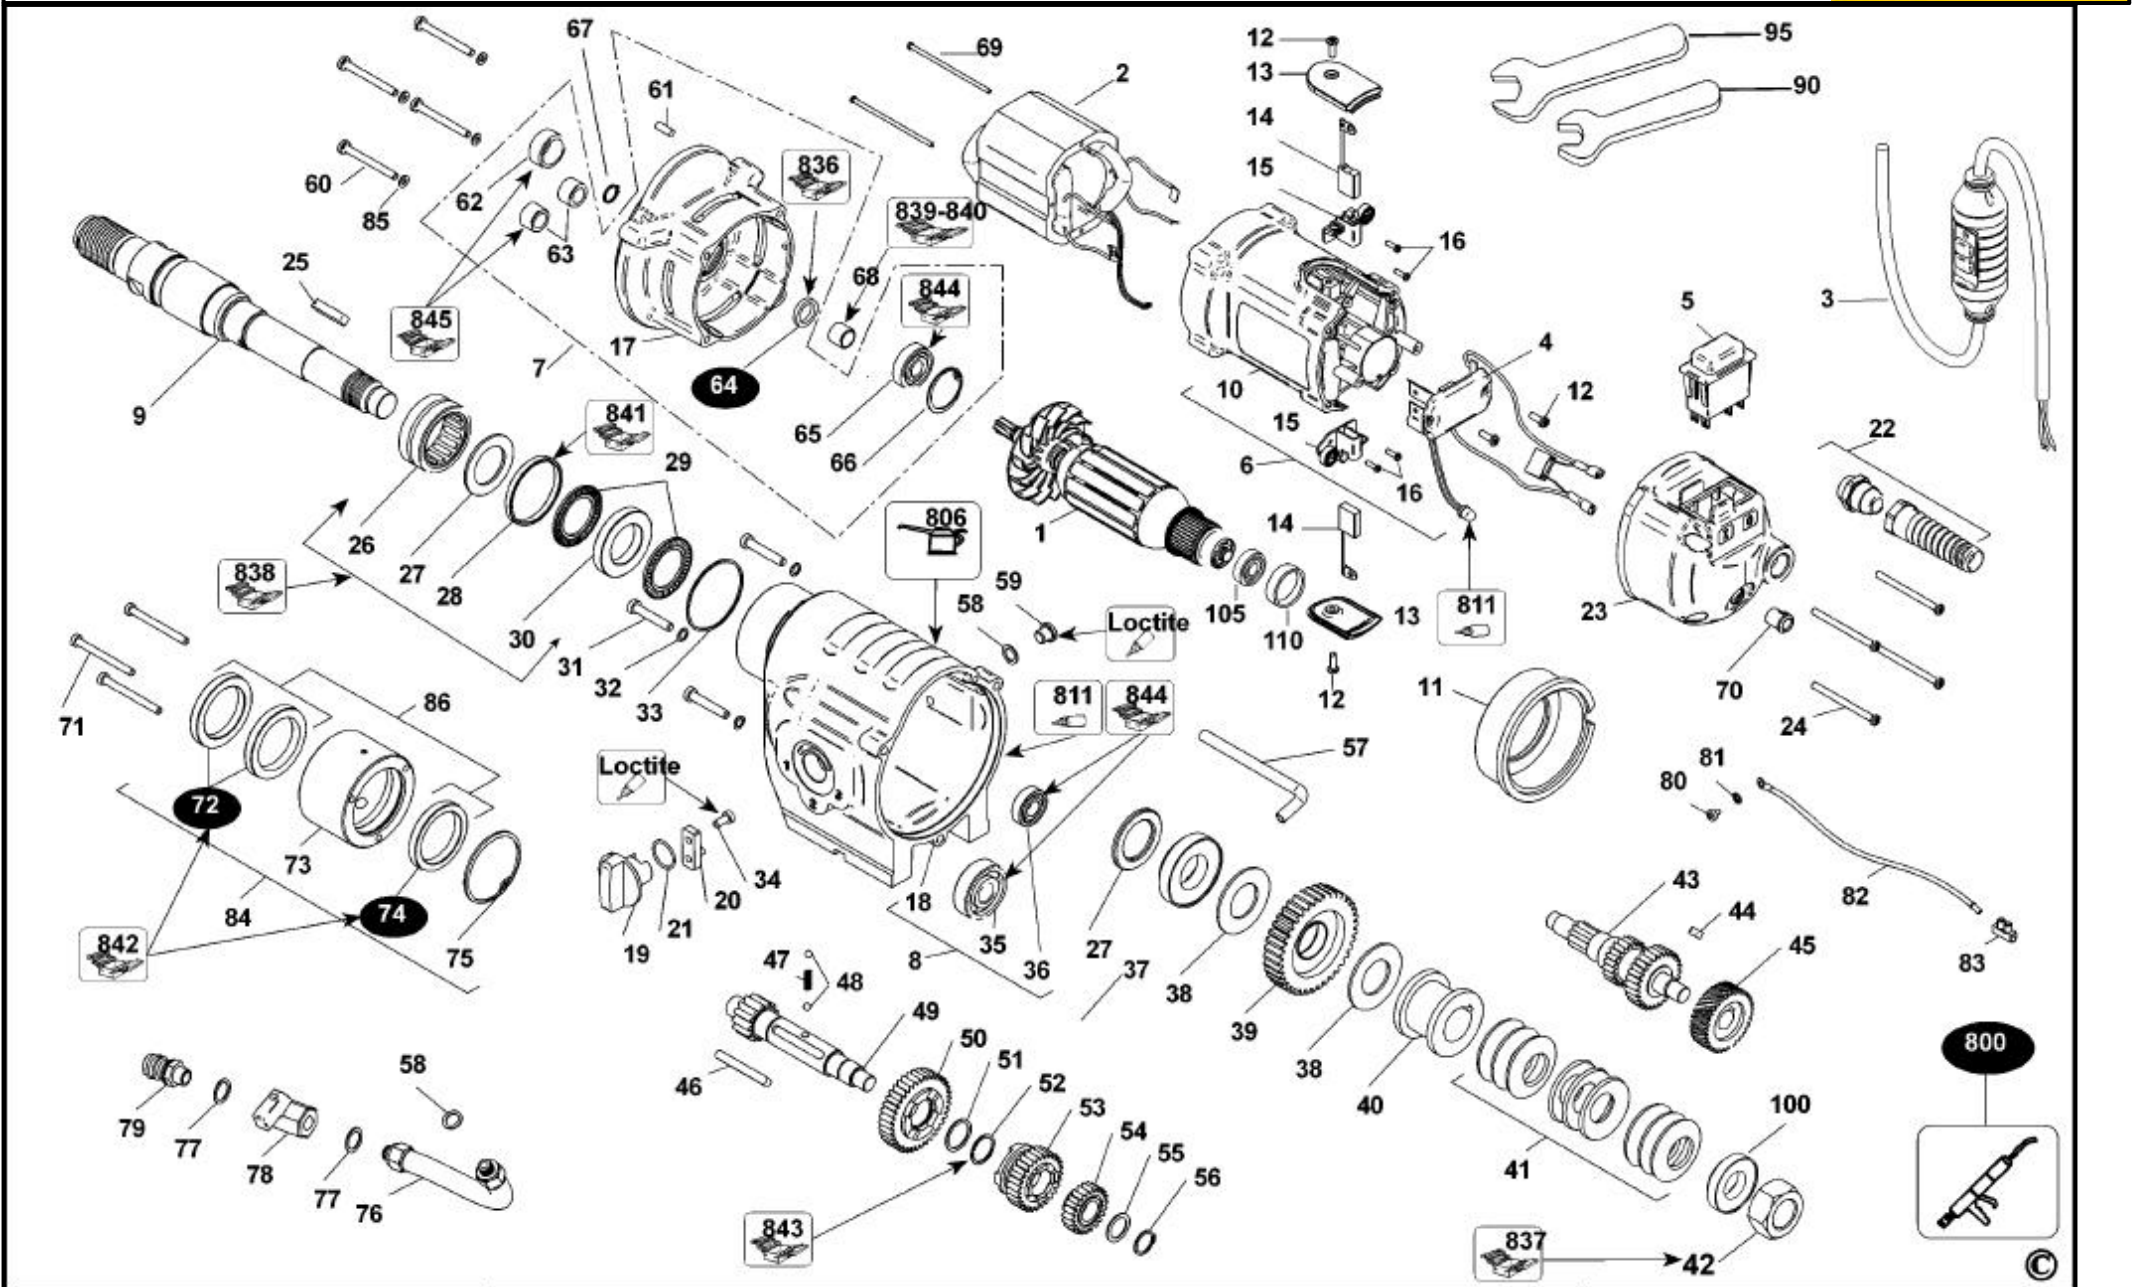

DIAMOND DRILL

D21585

TYPE 1

E14661.tif