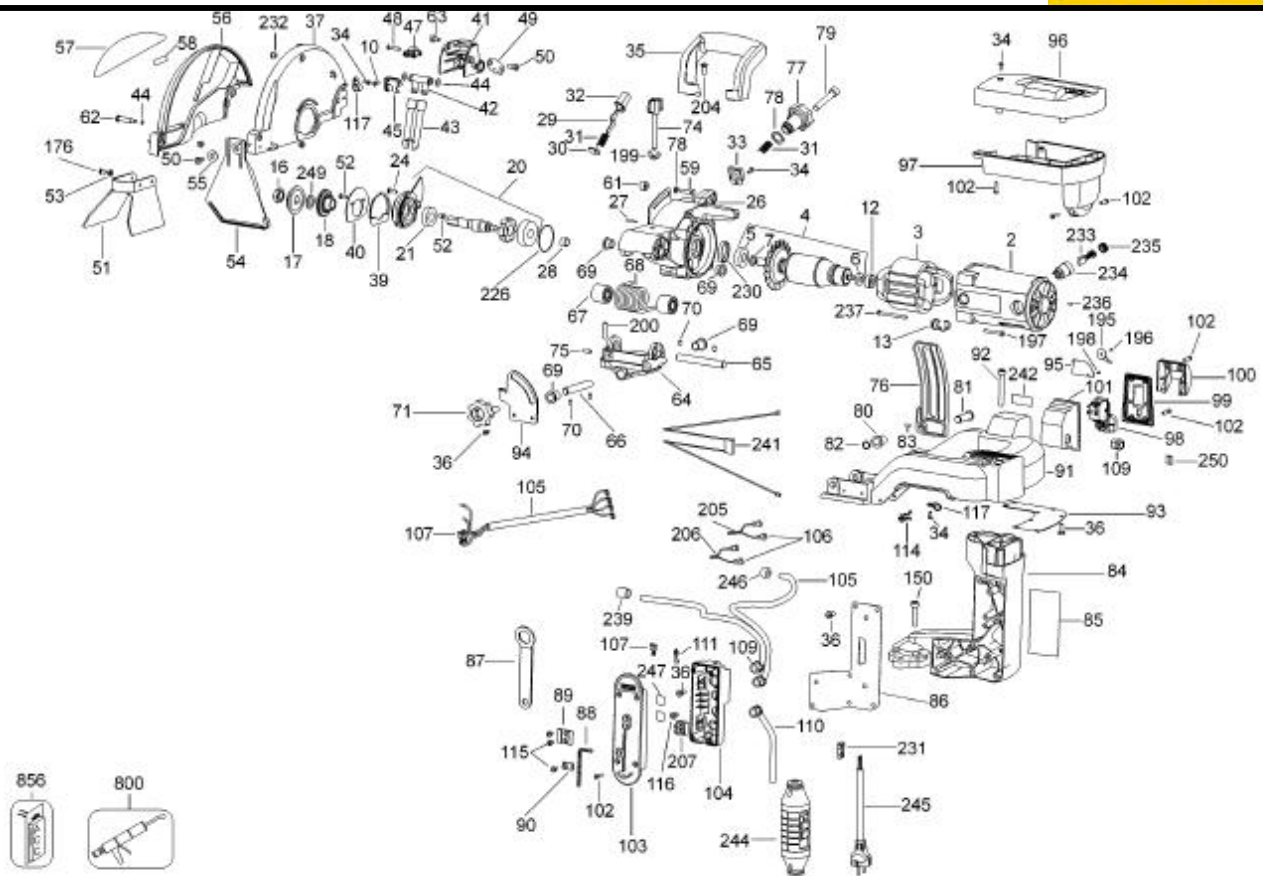

TILE CUTTER

D24000

TYPE 2

E15182.tif