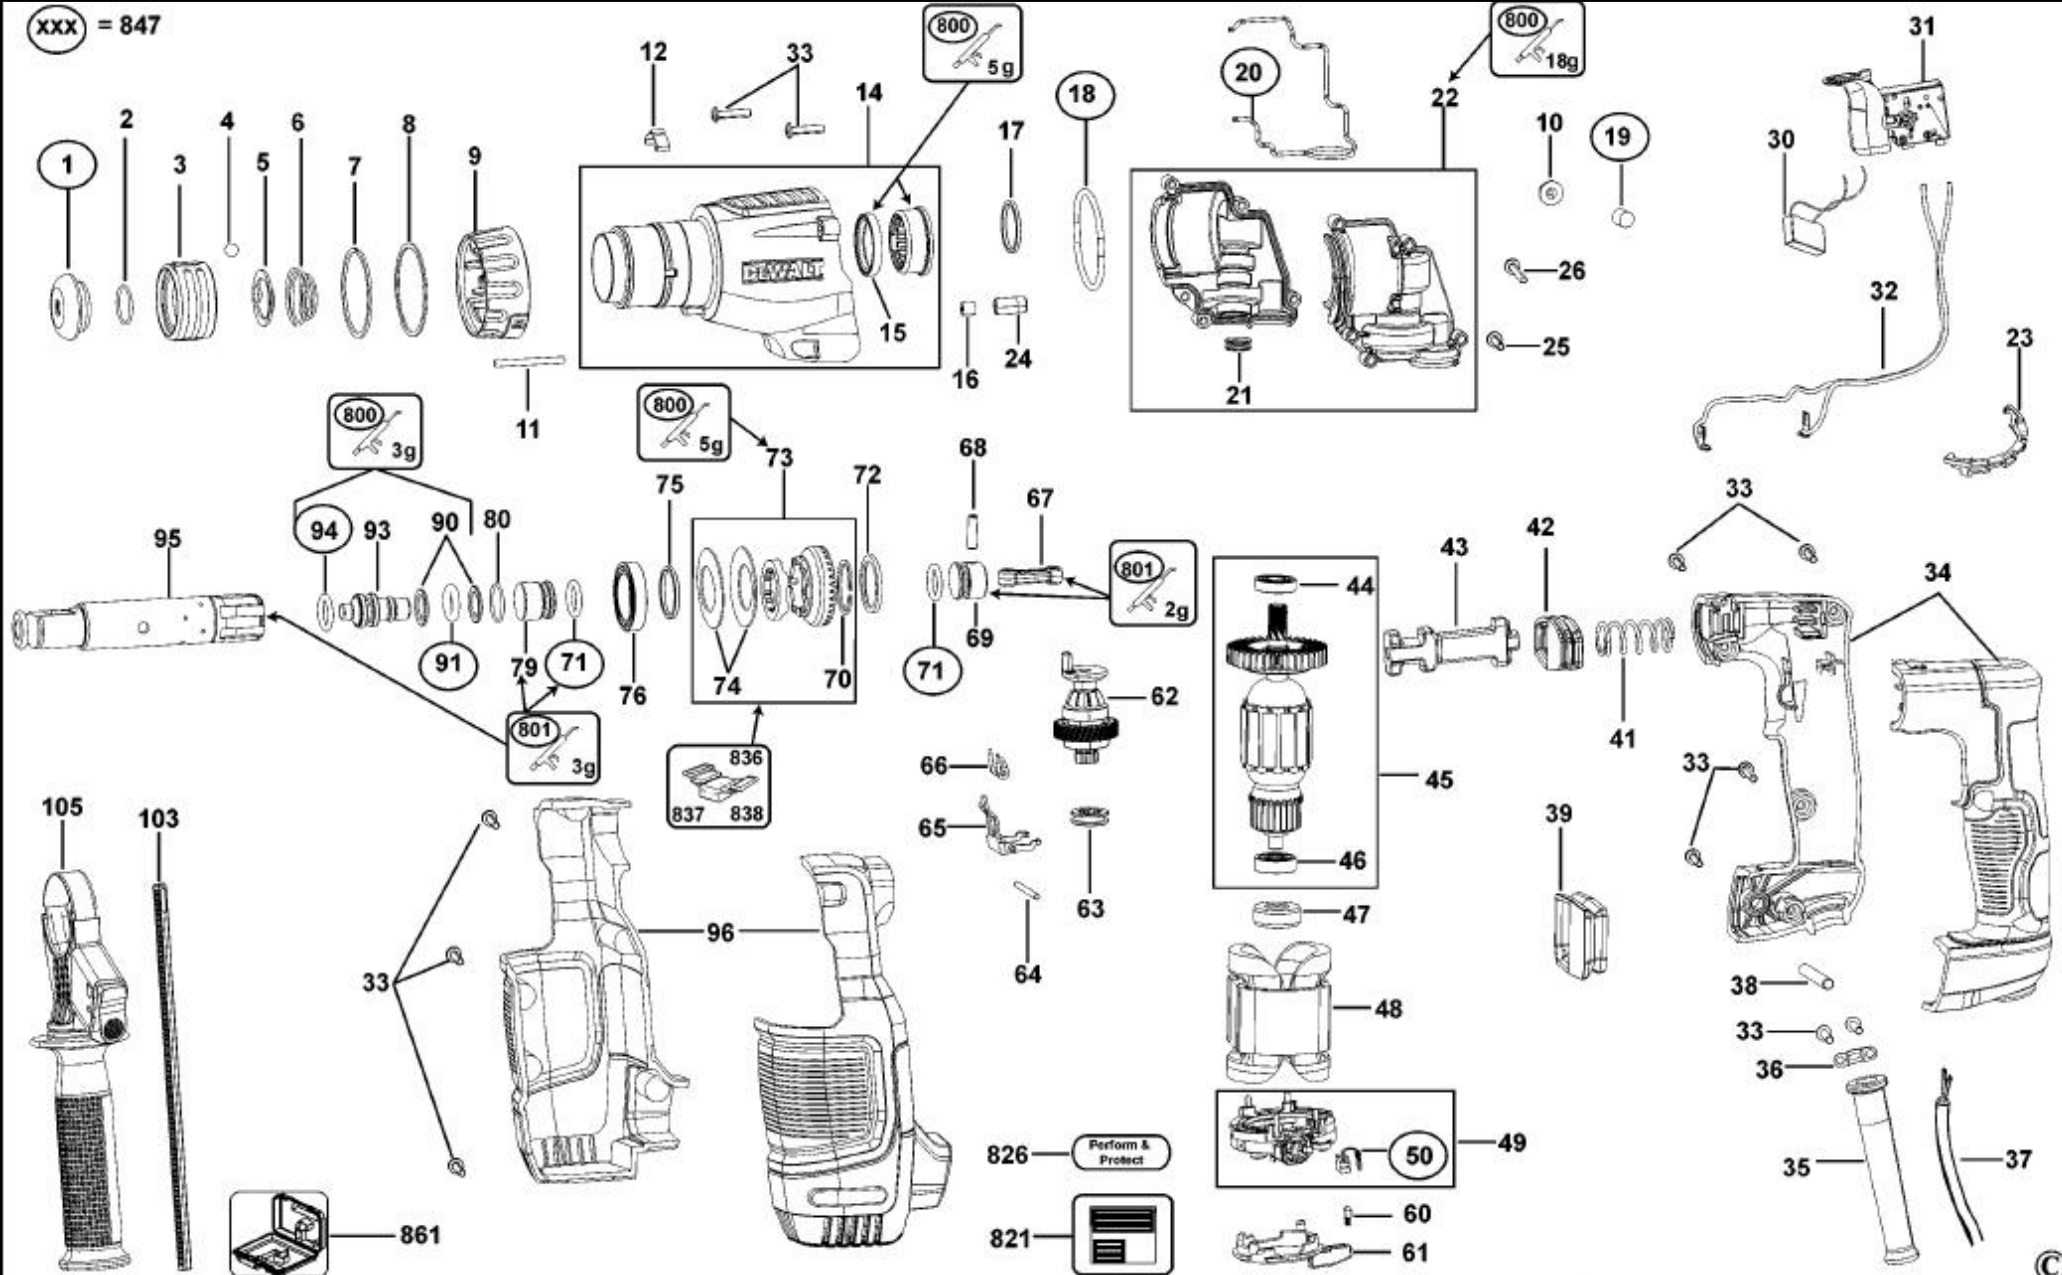

ROTARY HAMMER

D25052K

TYPE 1

xxx = 847

E16969.tif