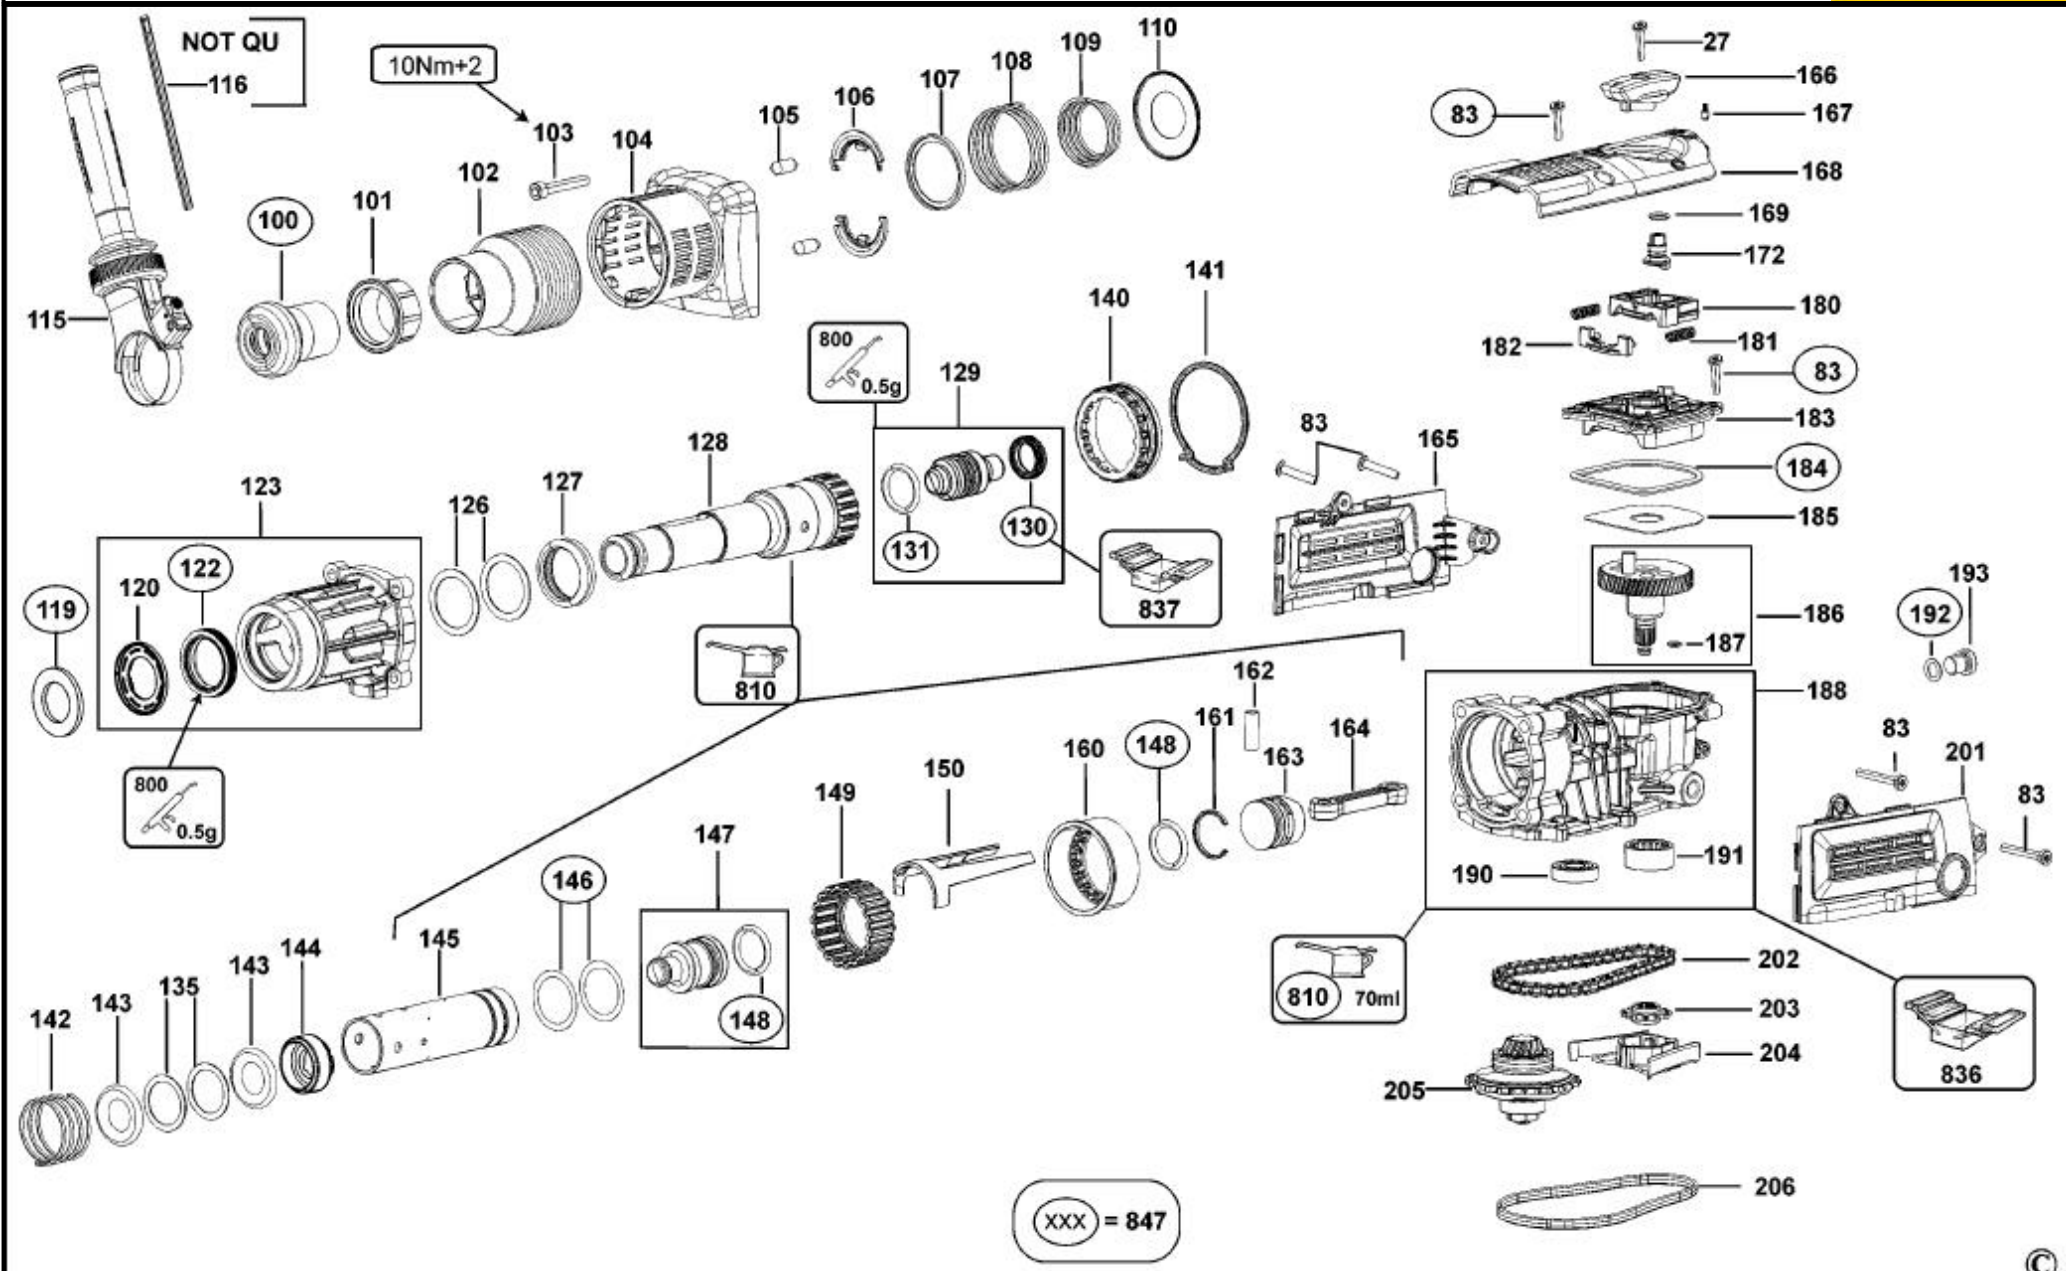

ROTARY HAMMER

D25501K

TYPE 1

E15781.tif