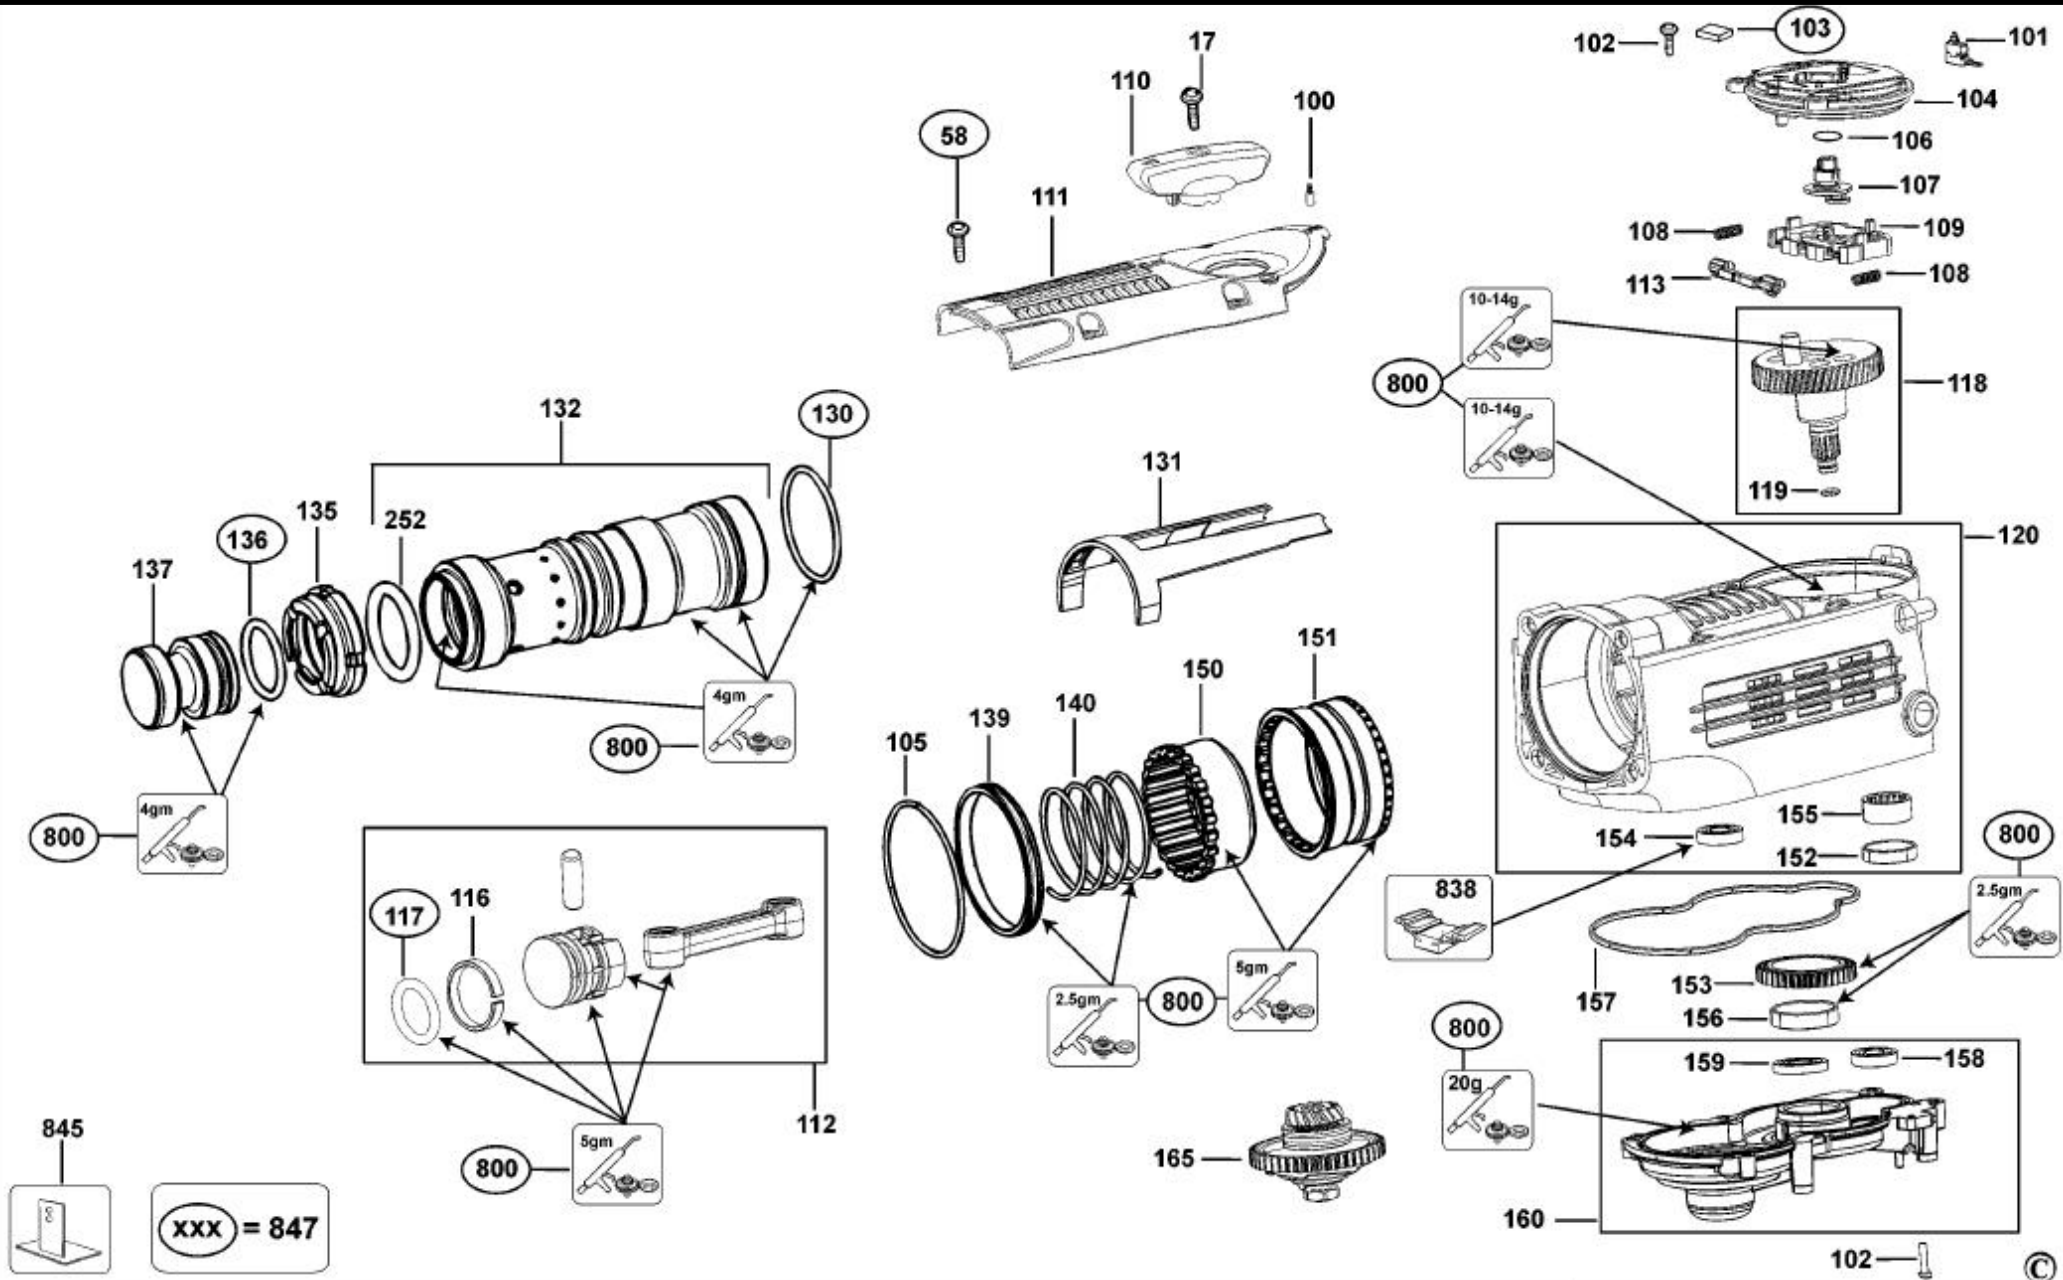

ROTARY HAMMER

D25721K

TYPE 1

E15989.tif