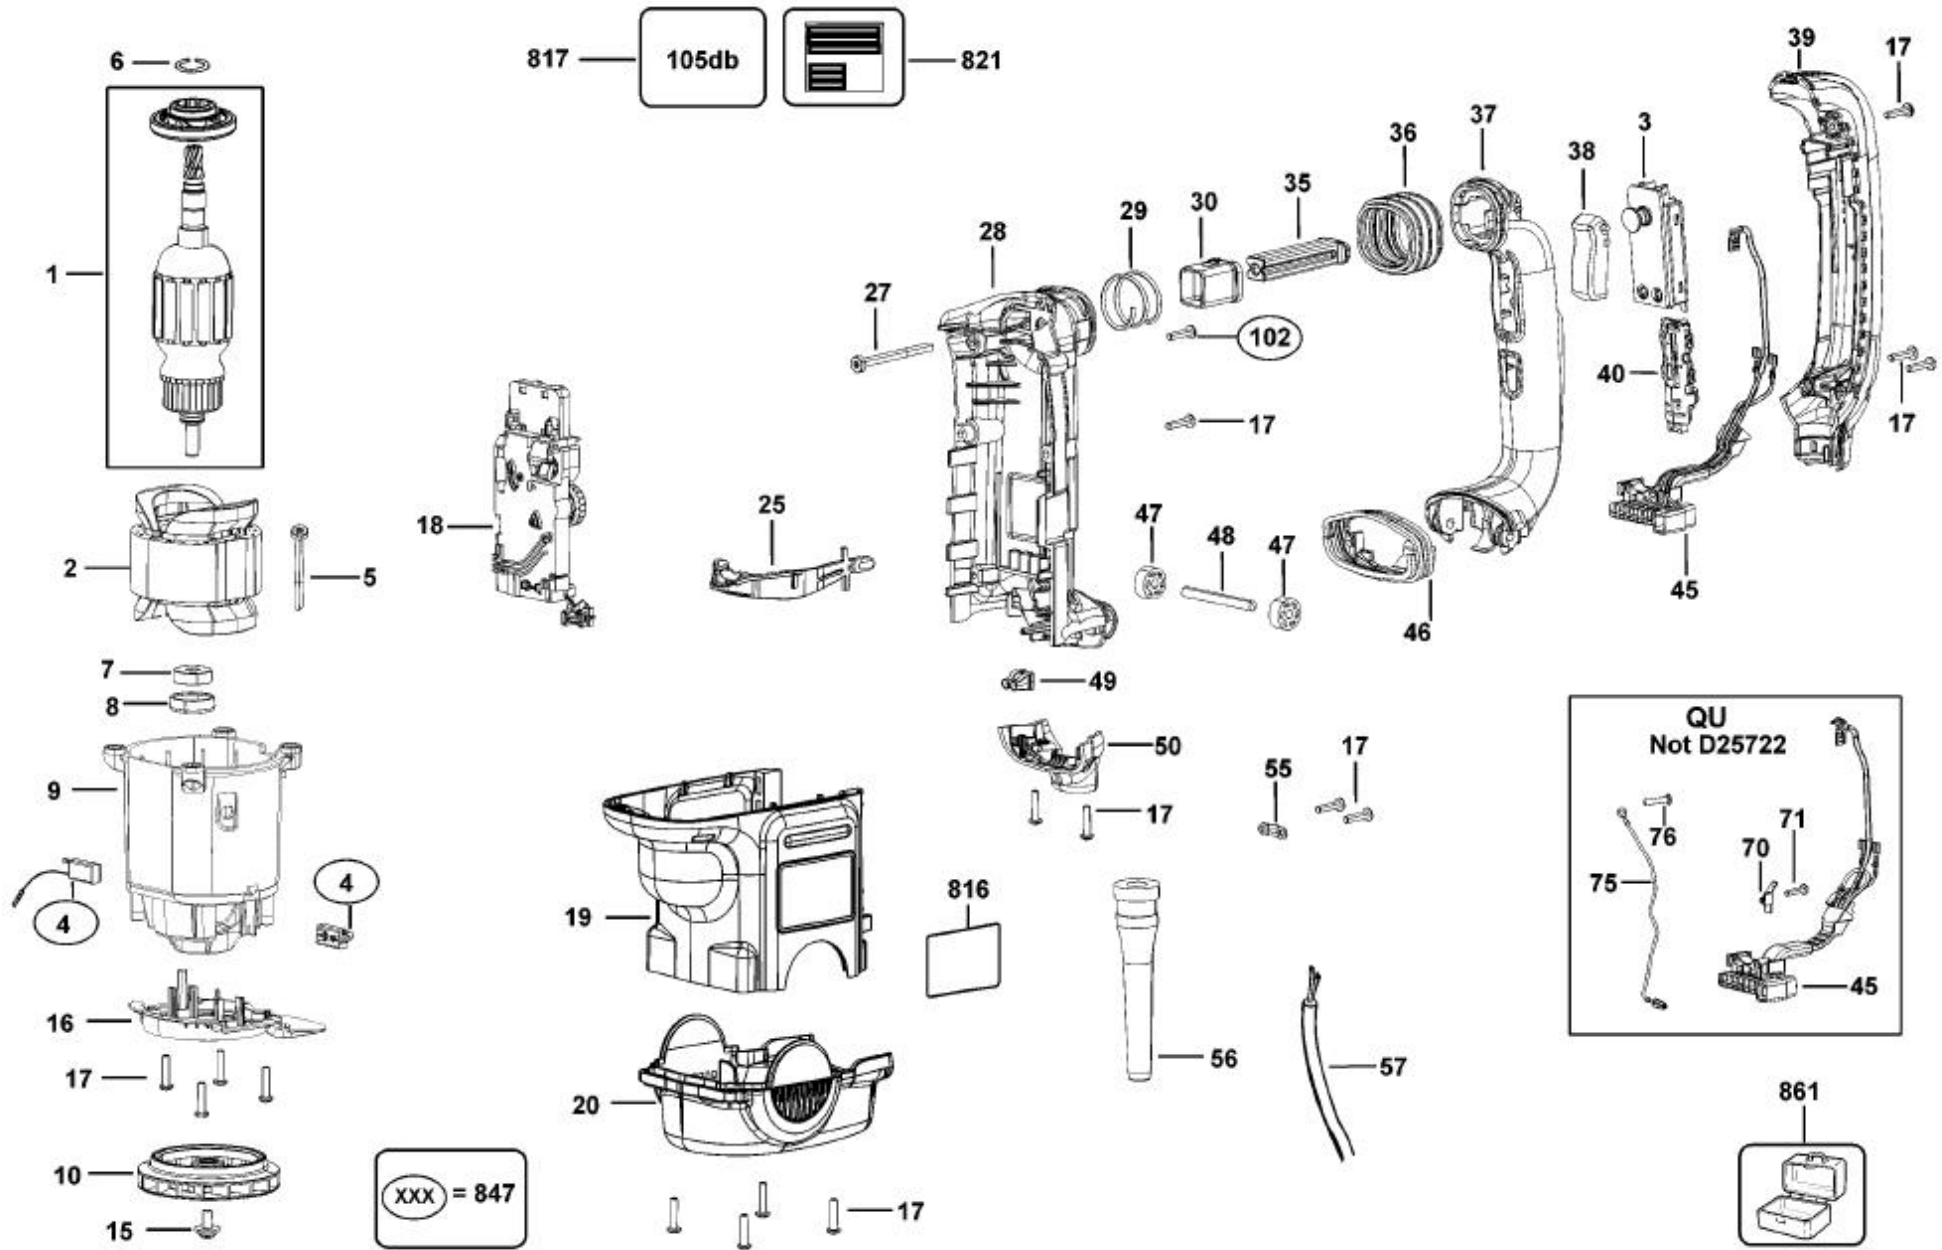

ROTARY HAMMER

D25722K

TYPE 1

E15956.tif

ROTARY HAMMER

D25722K

TYPE 1

XXX = 847

E15958.tif