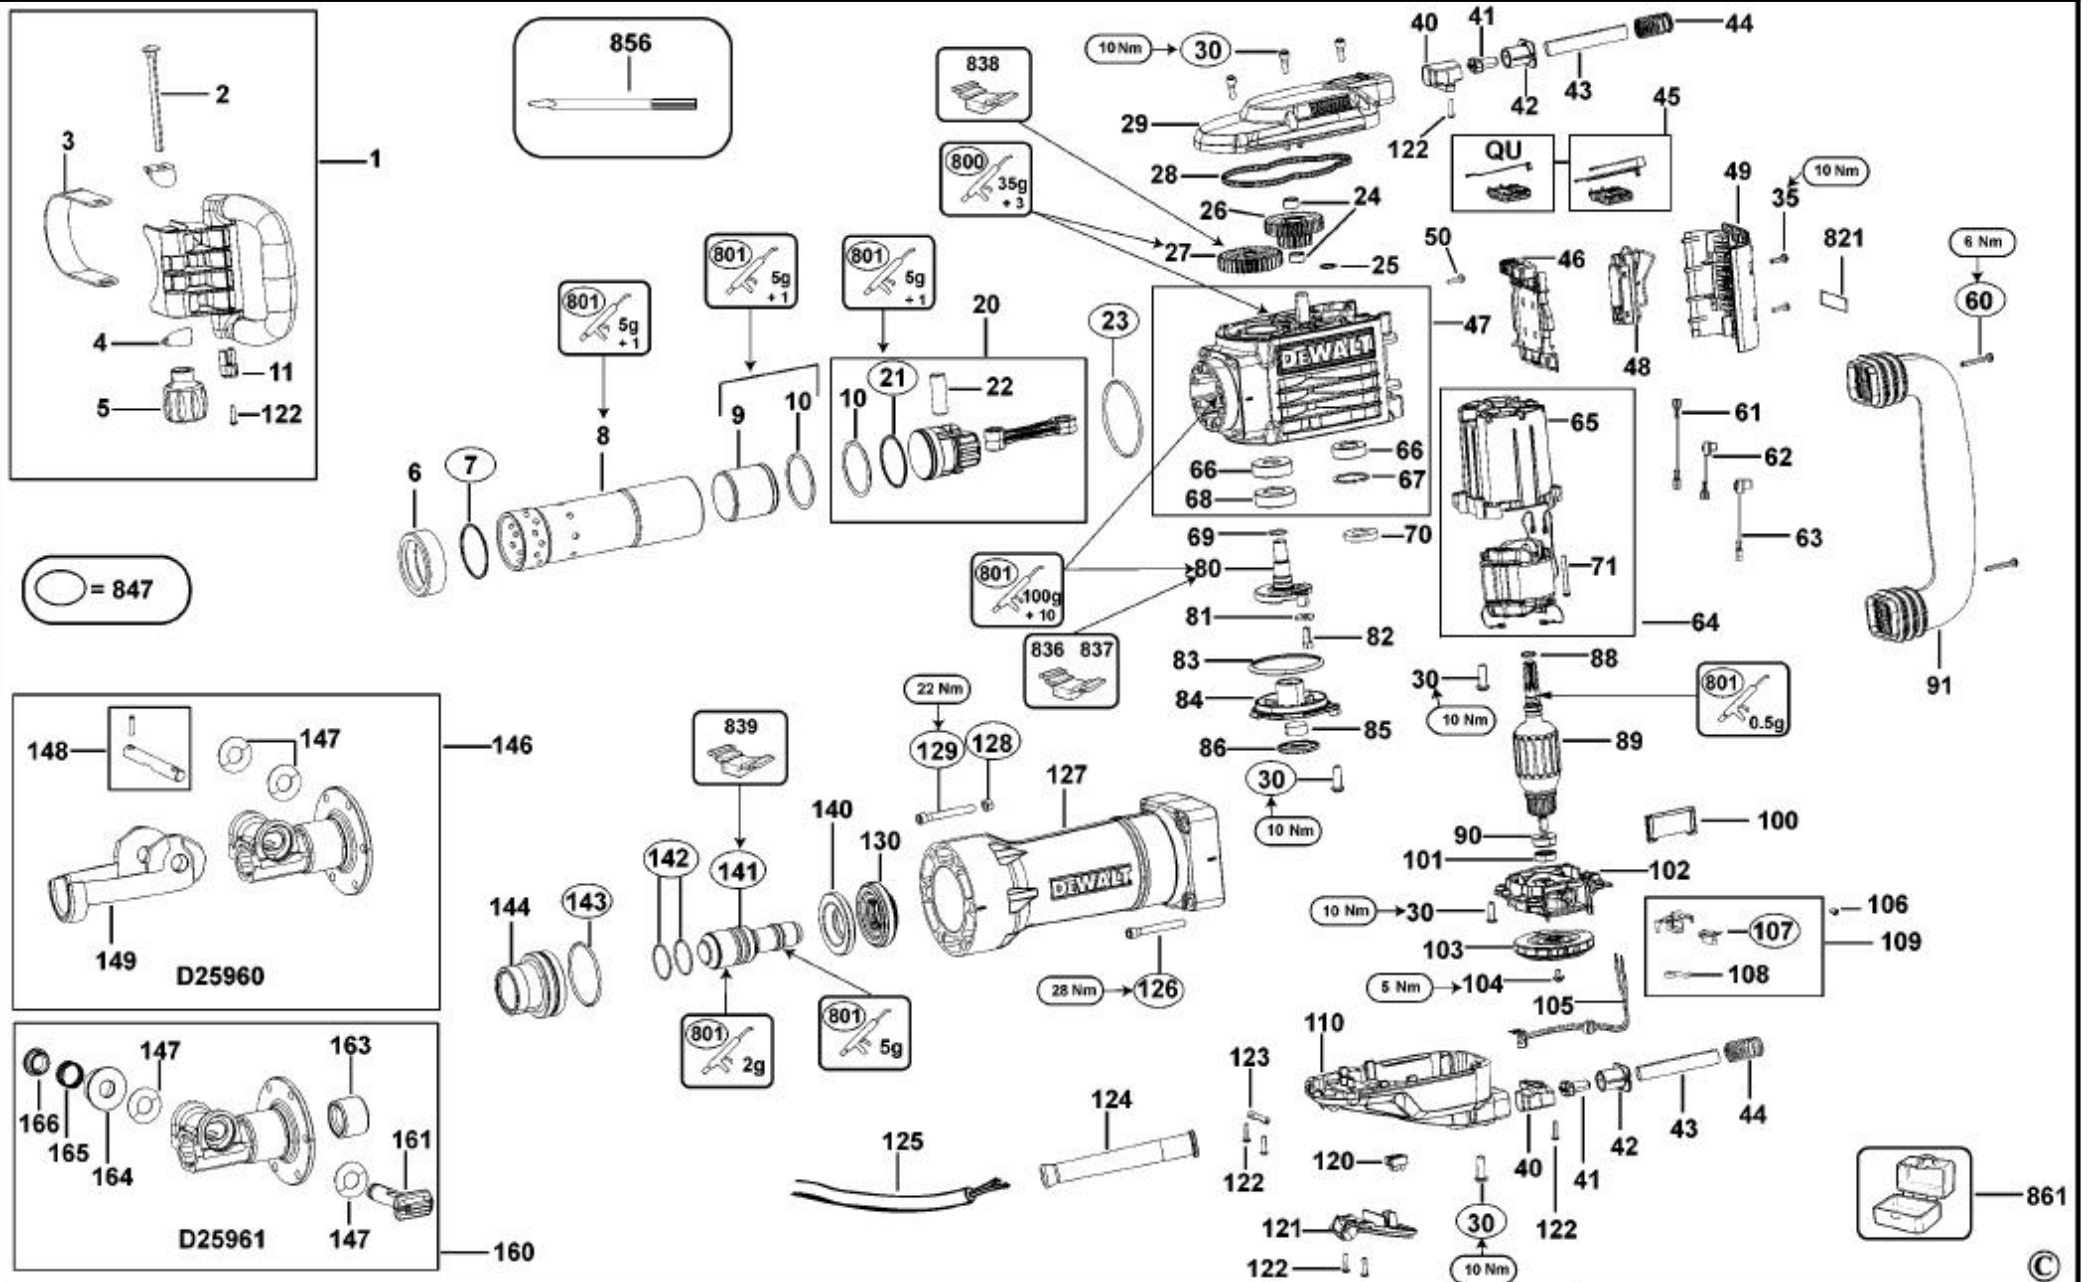

DEMOLITION HAMMER

D25960

TYPE 1

E16305.tif