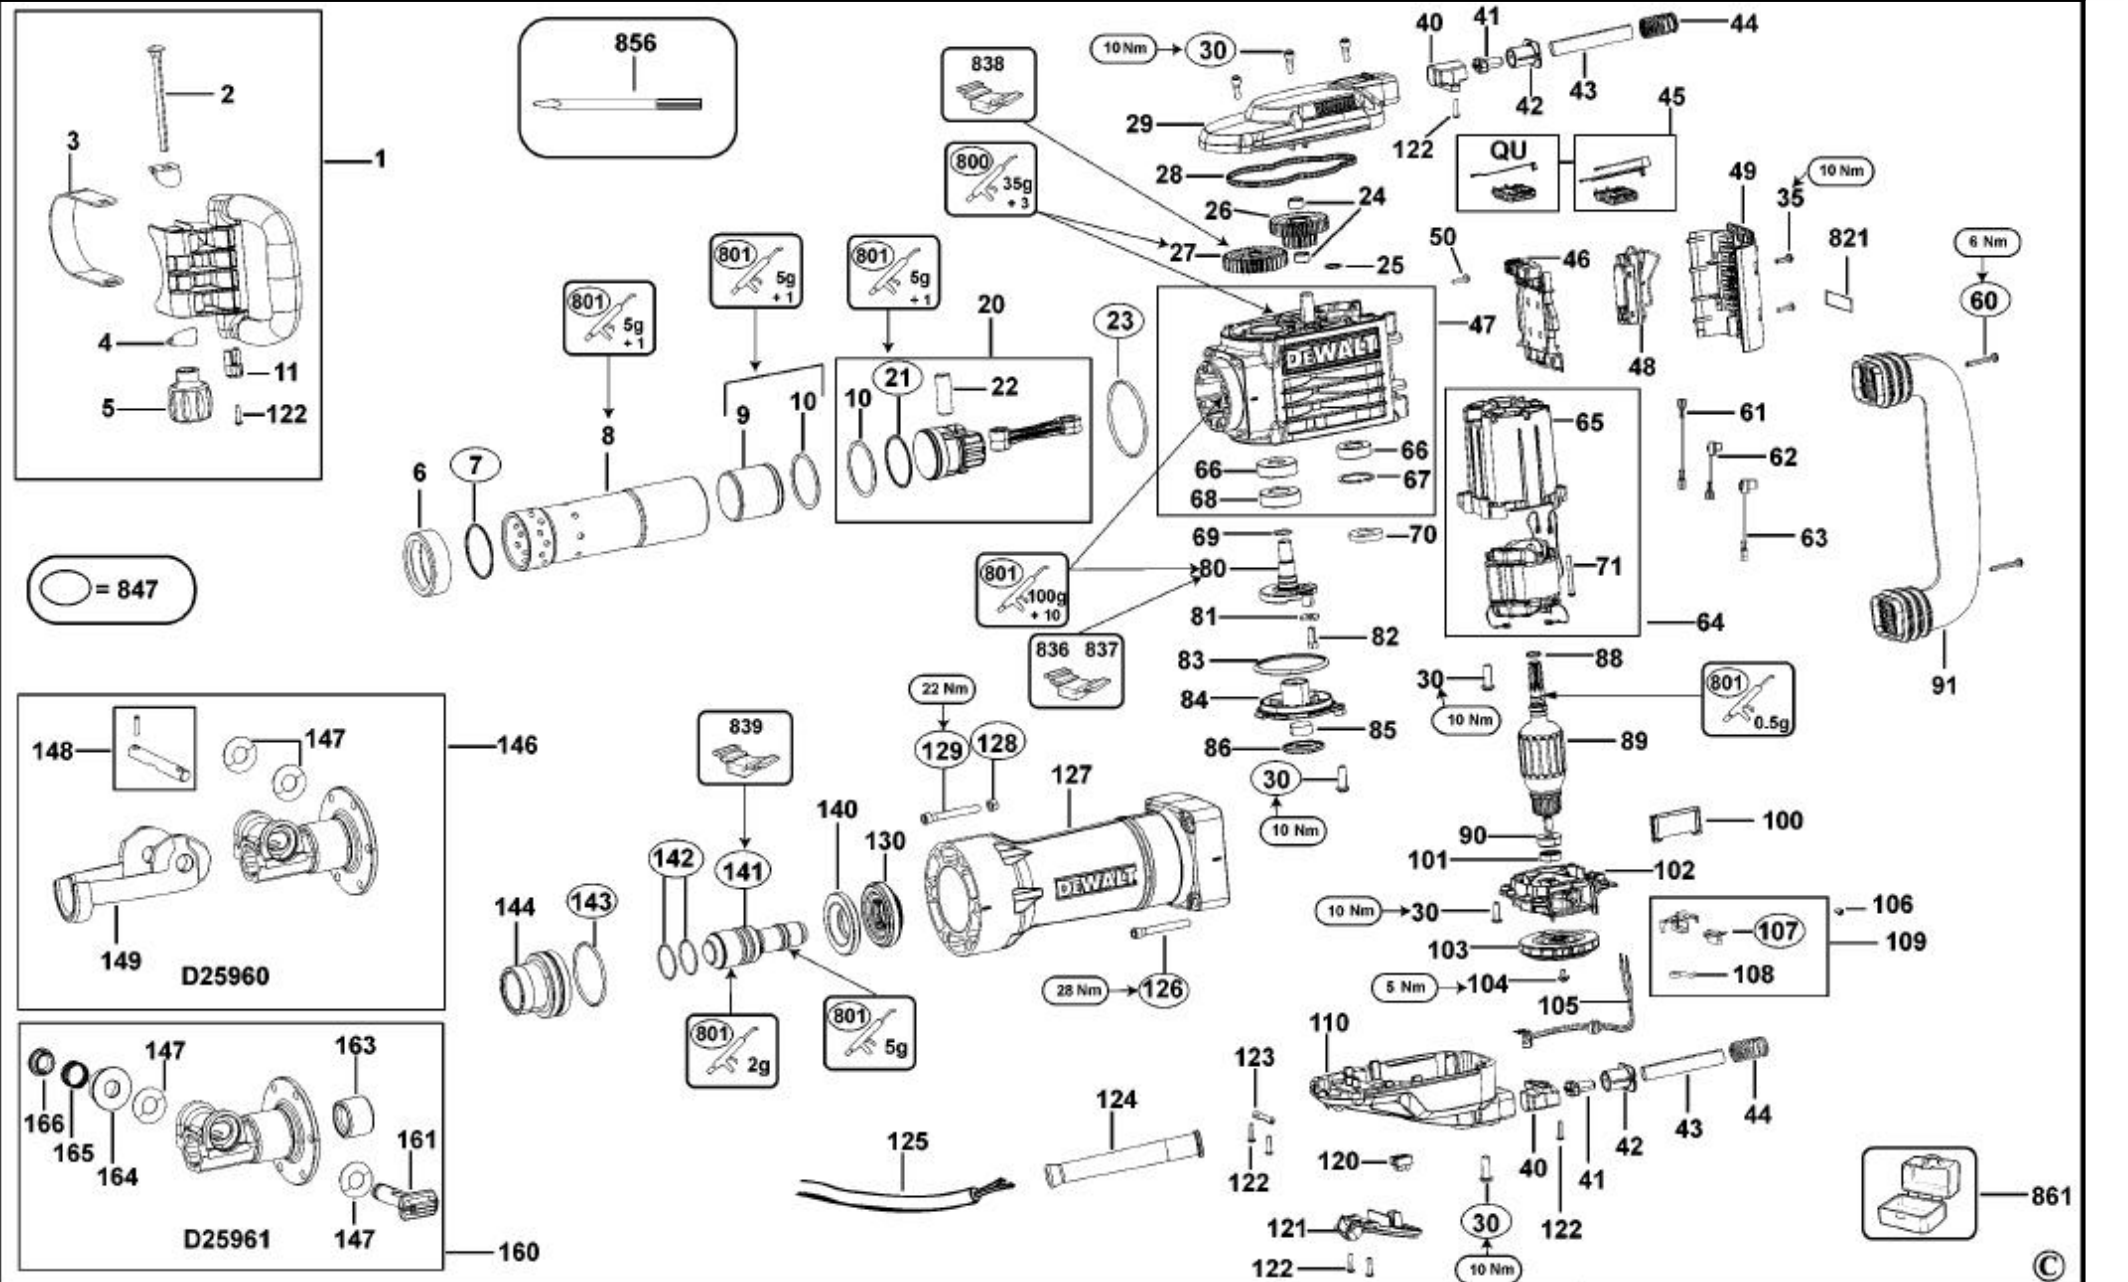

DEMOLITION HAMMER

D25961K

TYPE 1

E16305.tif