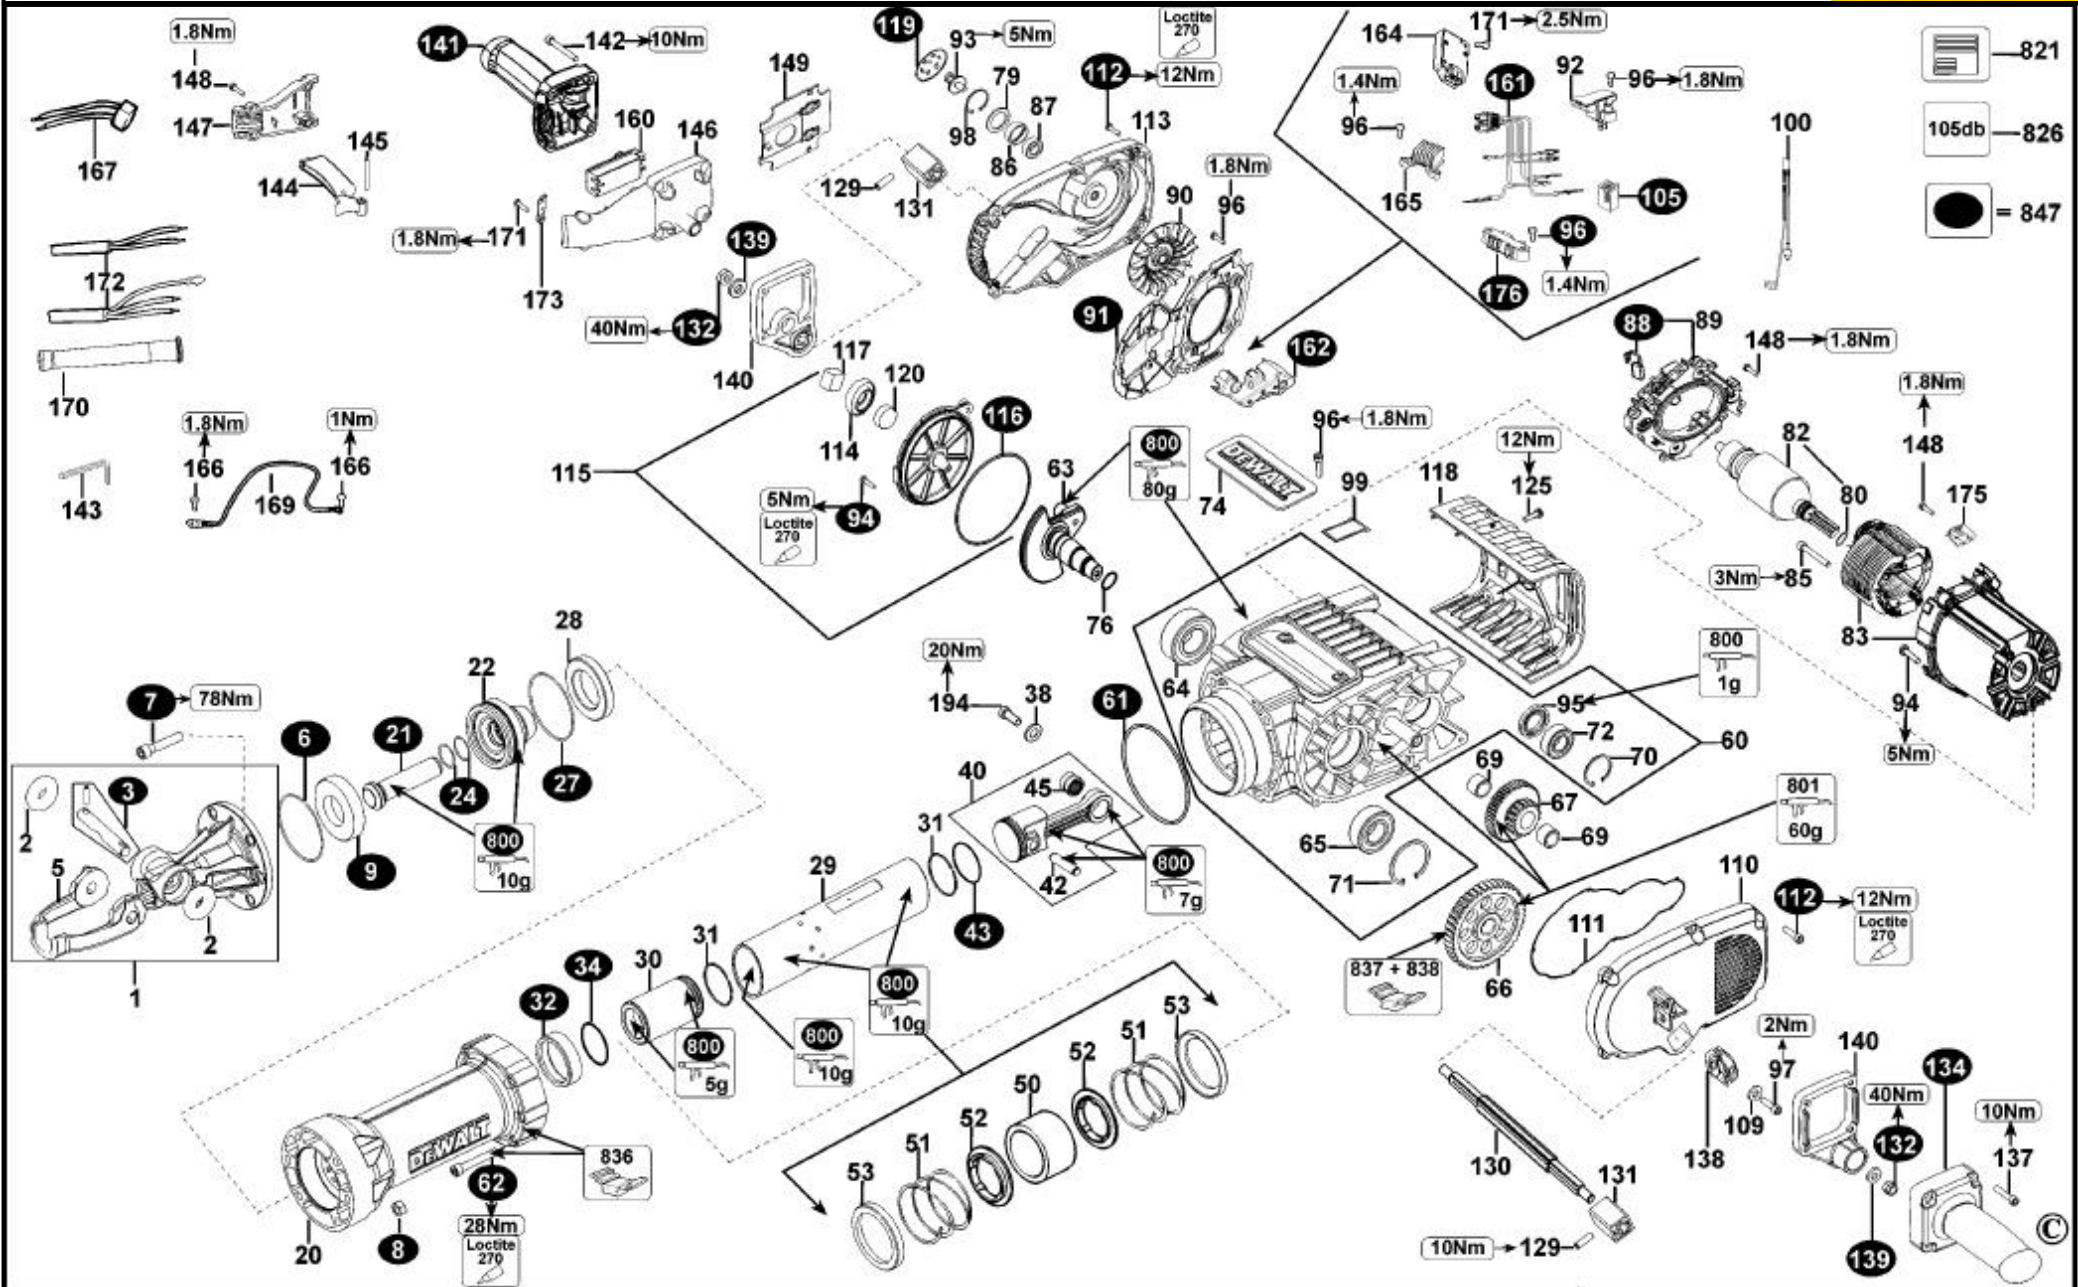

# DEMOLITION HAMMER

# D25980

# TYPE 3

E16384.tif