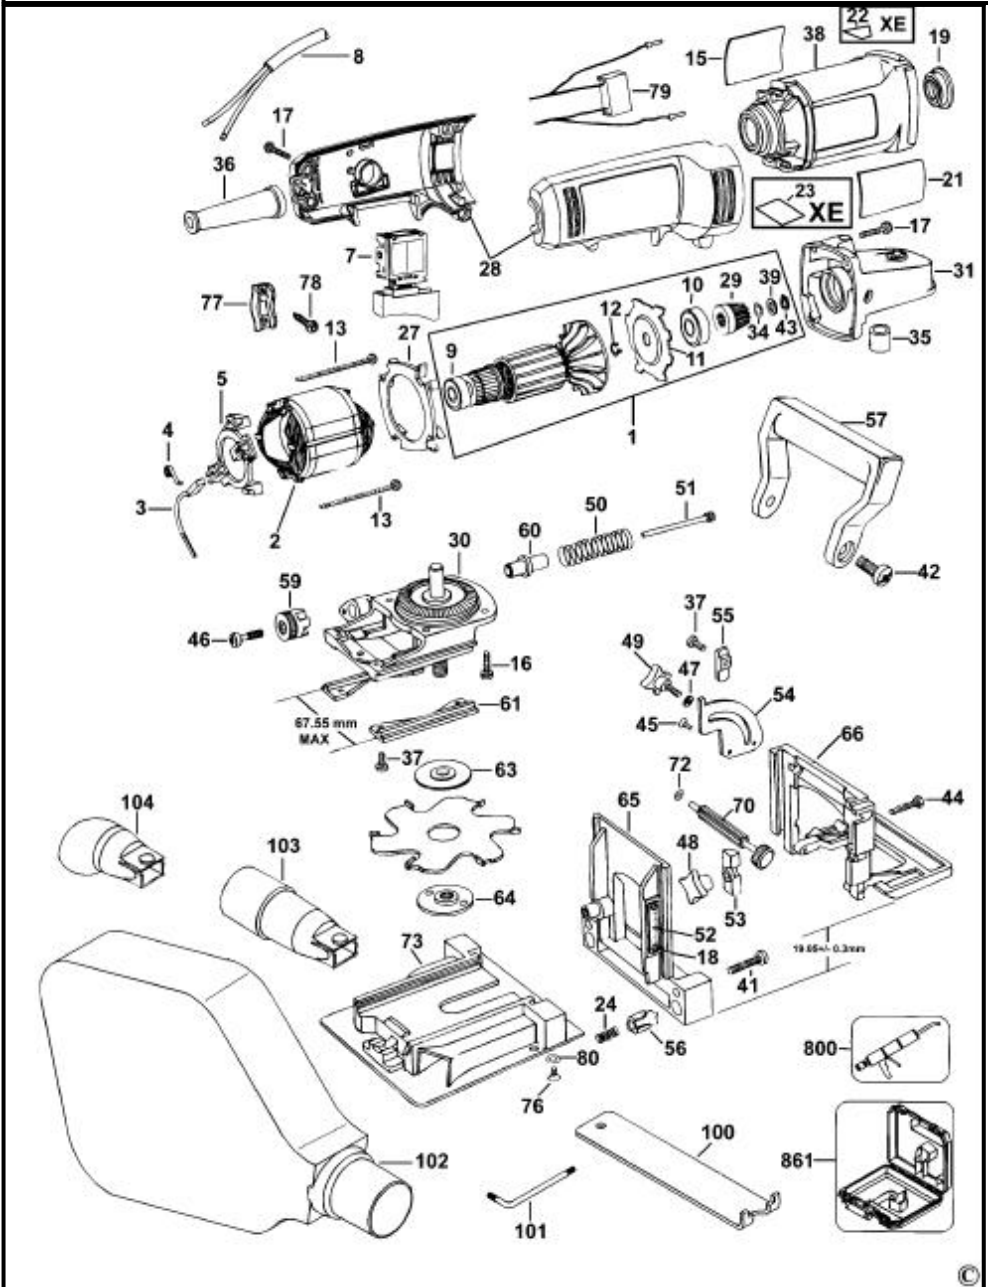

JOINTER GROOVER

DW682K

TYPE 4

E16195.tif