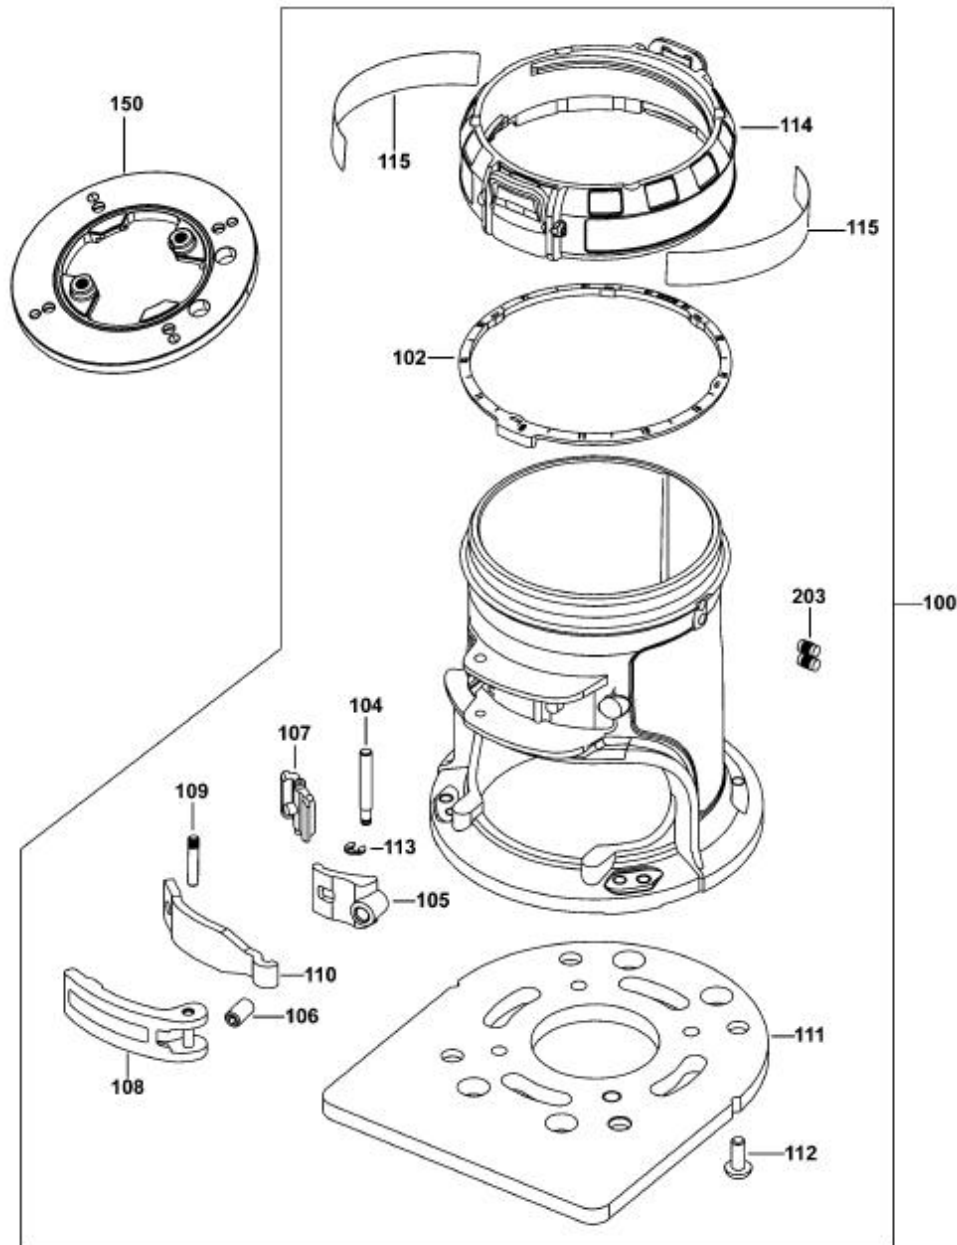

ROUTER ATTACH

D26204K

TYPE 1

E16213.tif