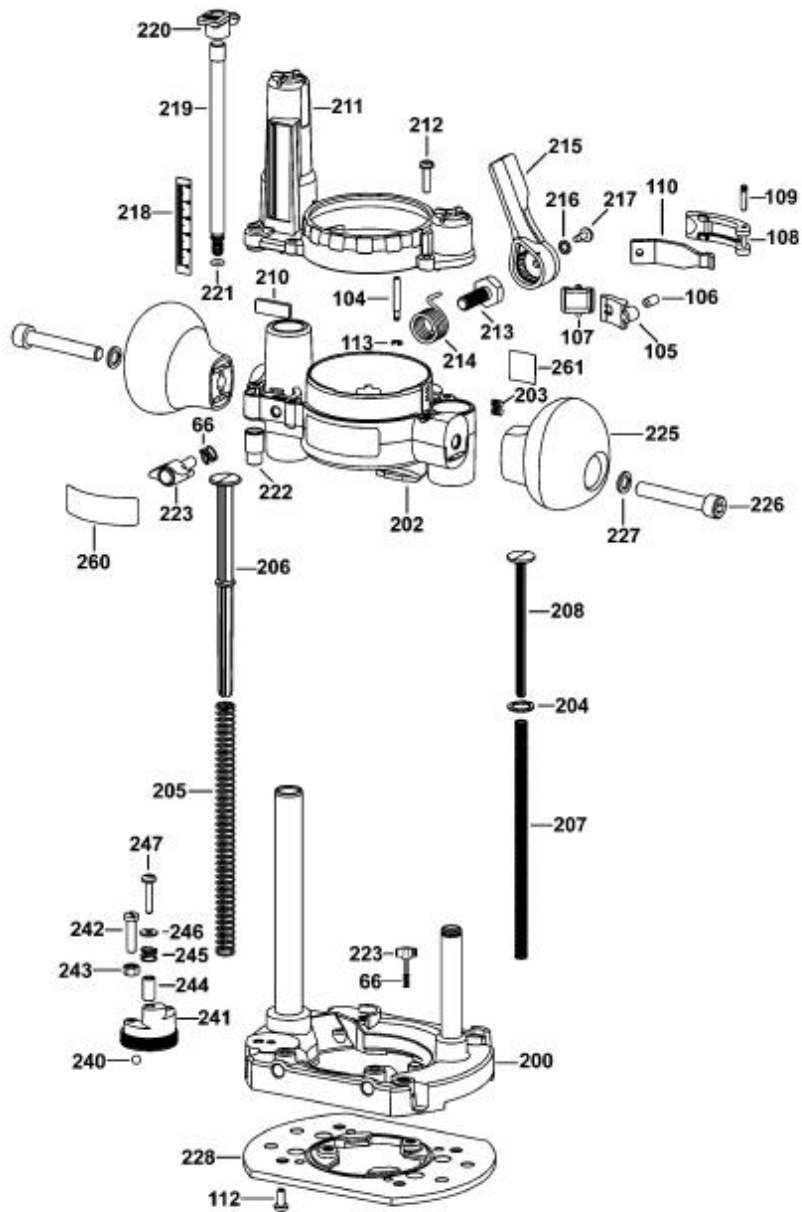

ROUTER ATTACH

D26204K

TYPE 1

E16214.tif