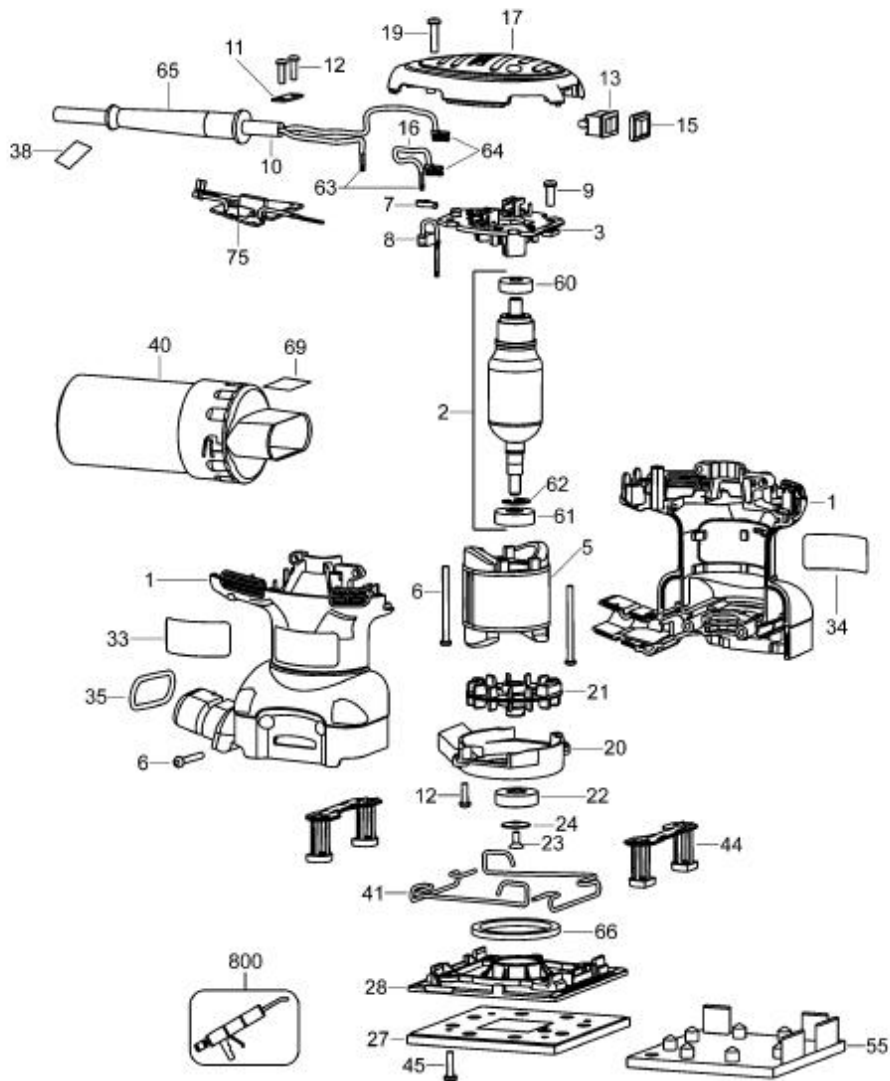

PALM GRIP SANDER

D26441

TYPE 2

E15055.tif