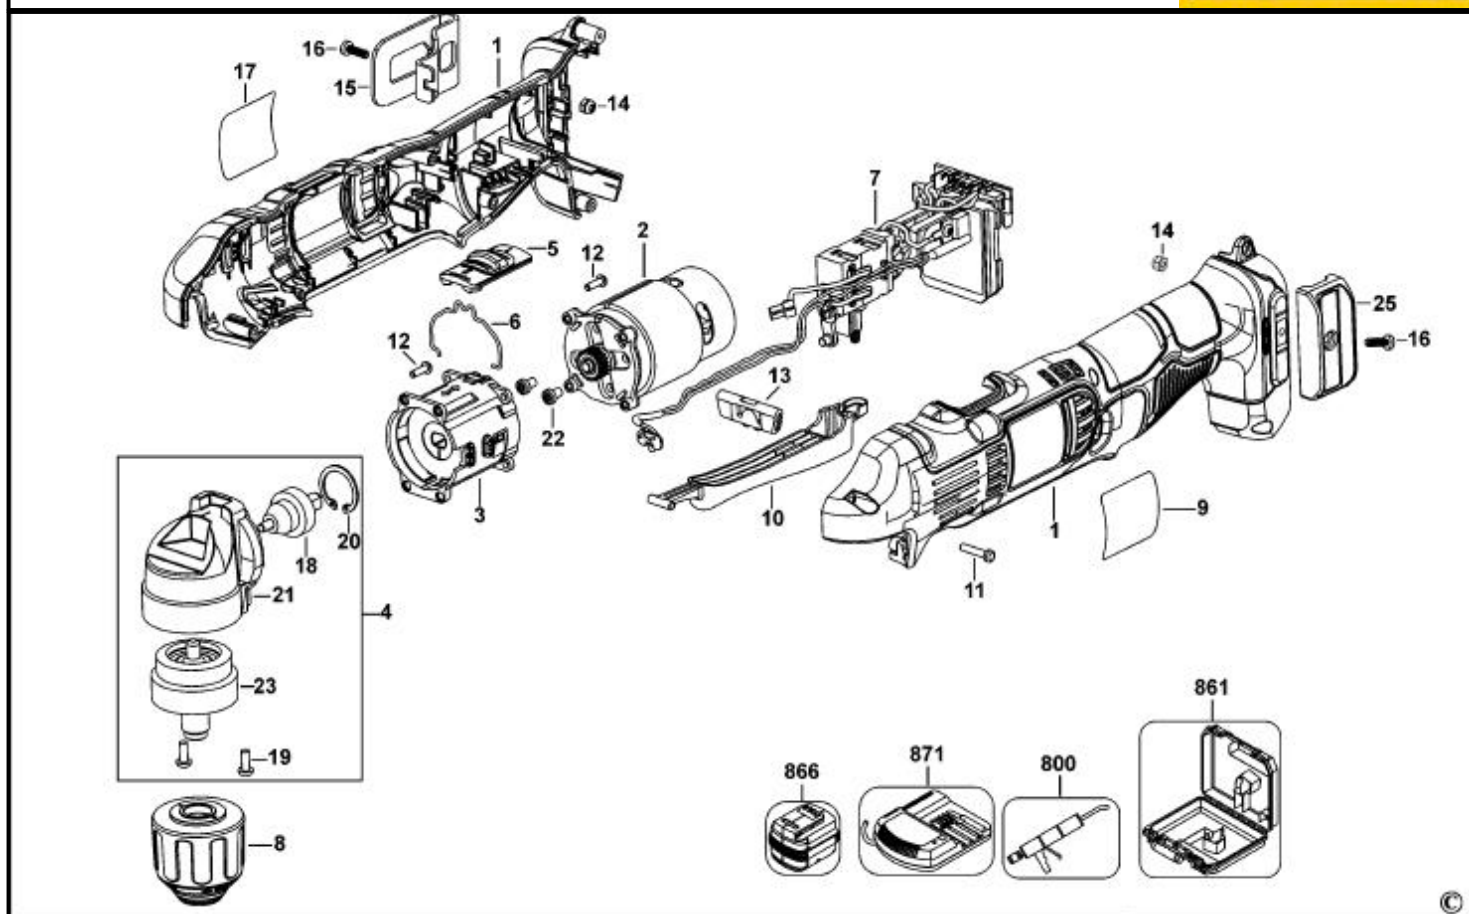

RIGHT ANGLE DRILL

DCD740

TYPE 1

E16318.tif