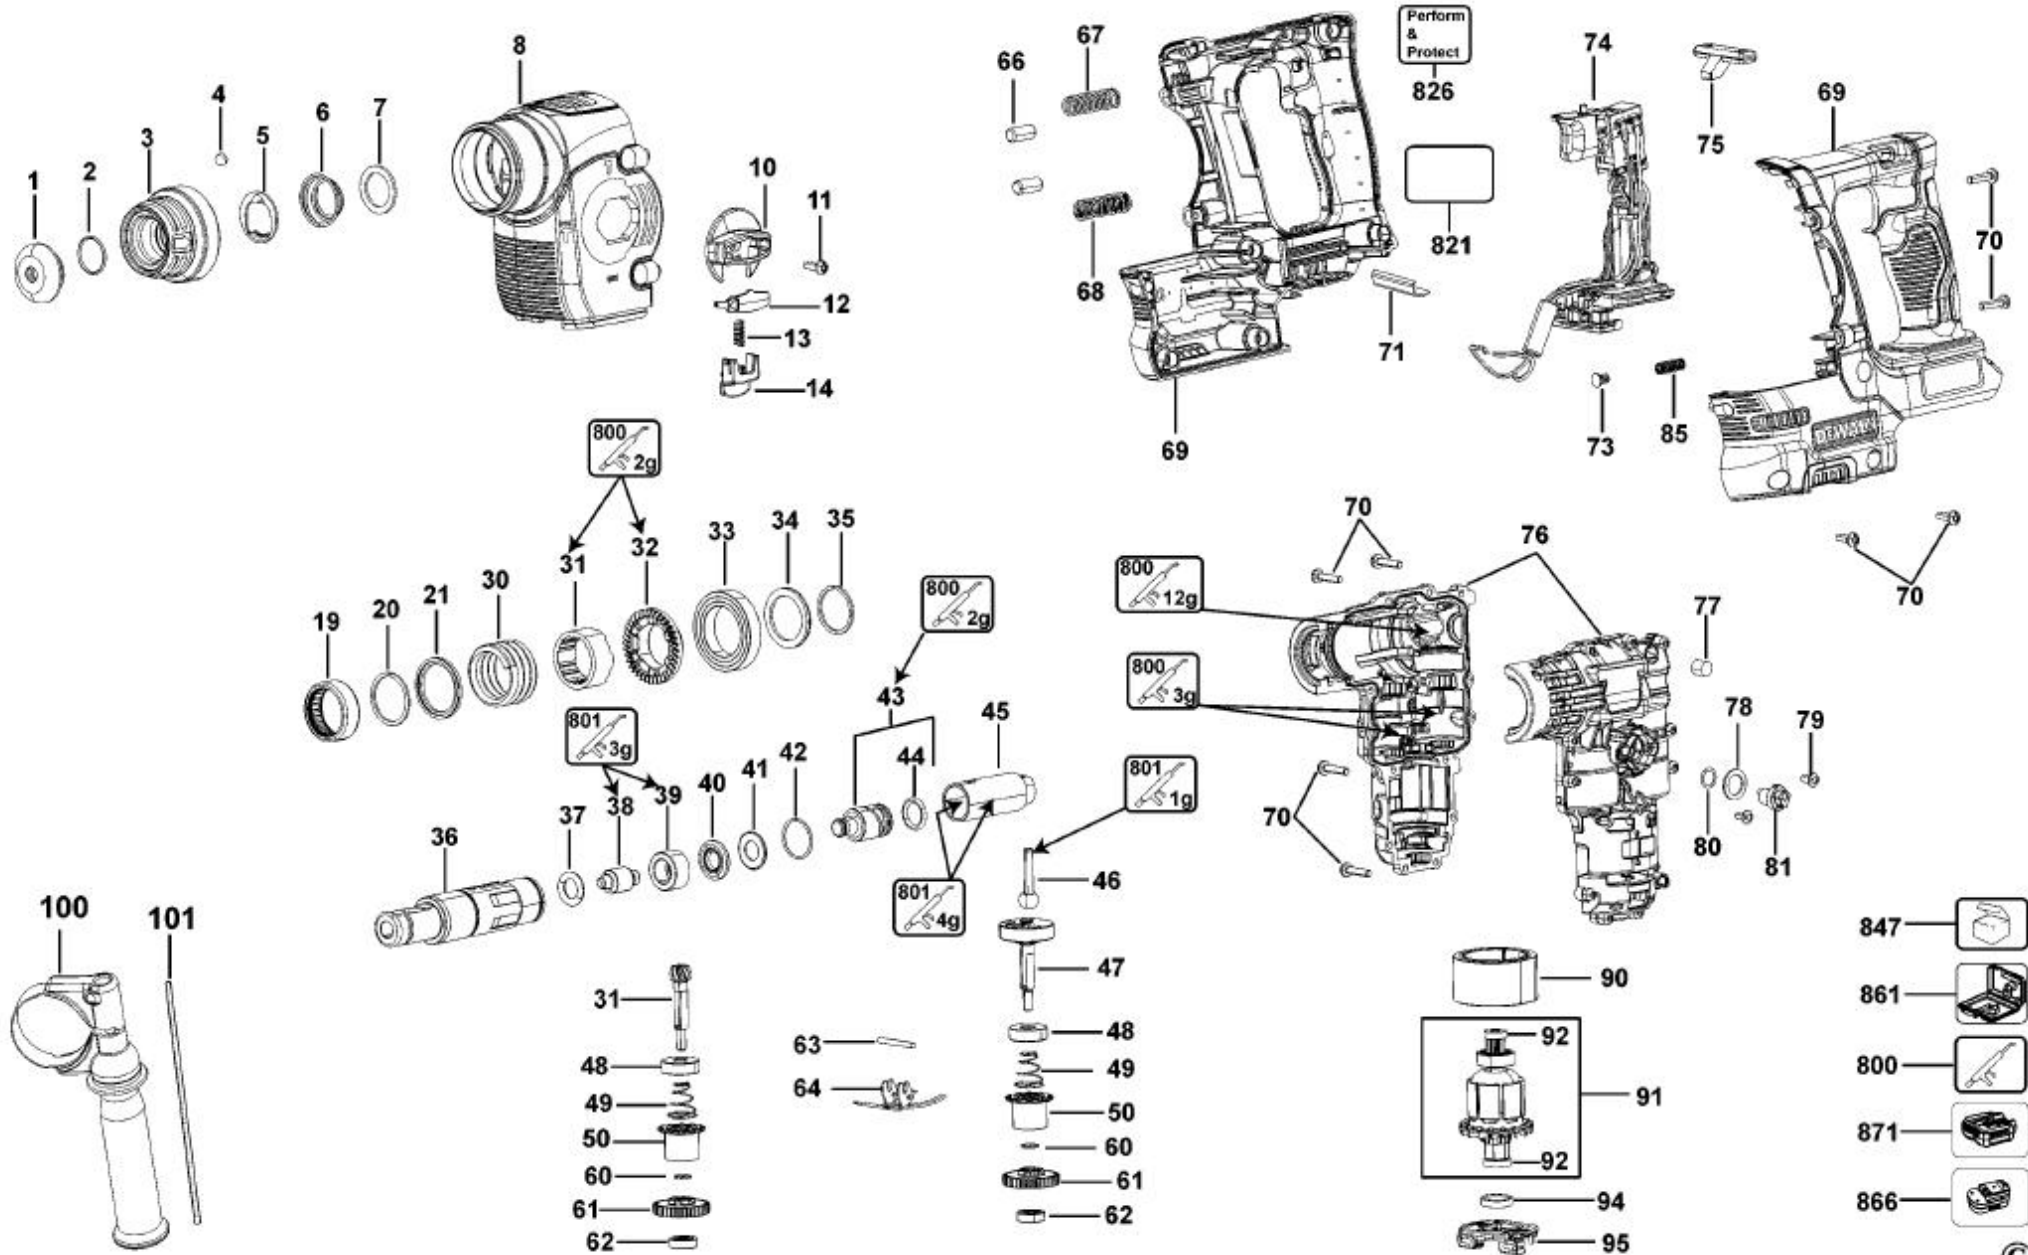

ROTARY HAMMER

DCH243

TYPE 1

E16823.tif