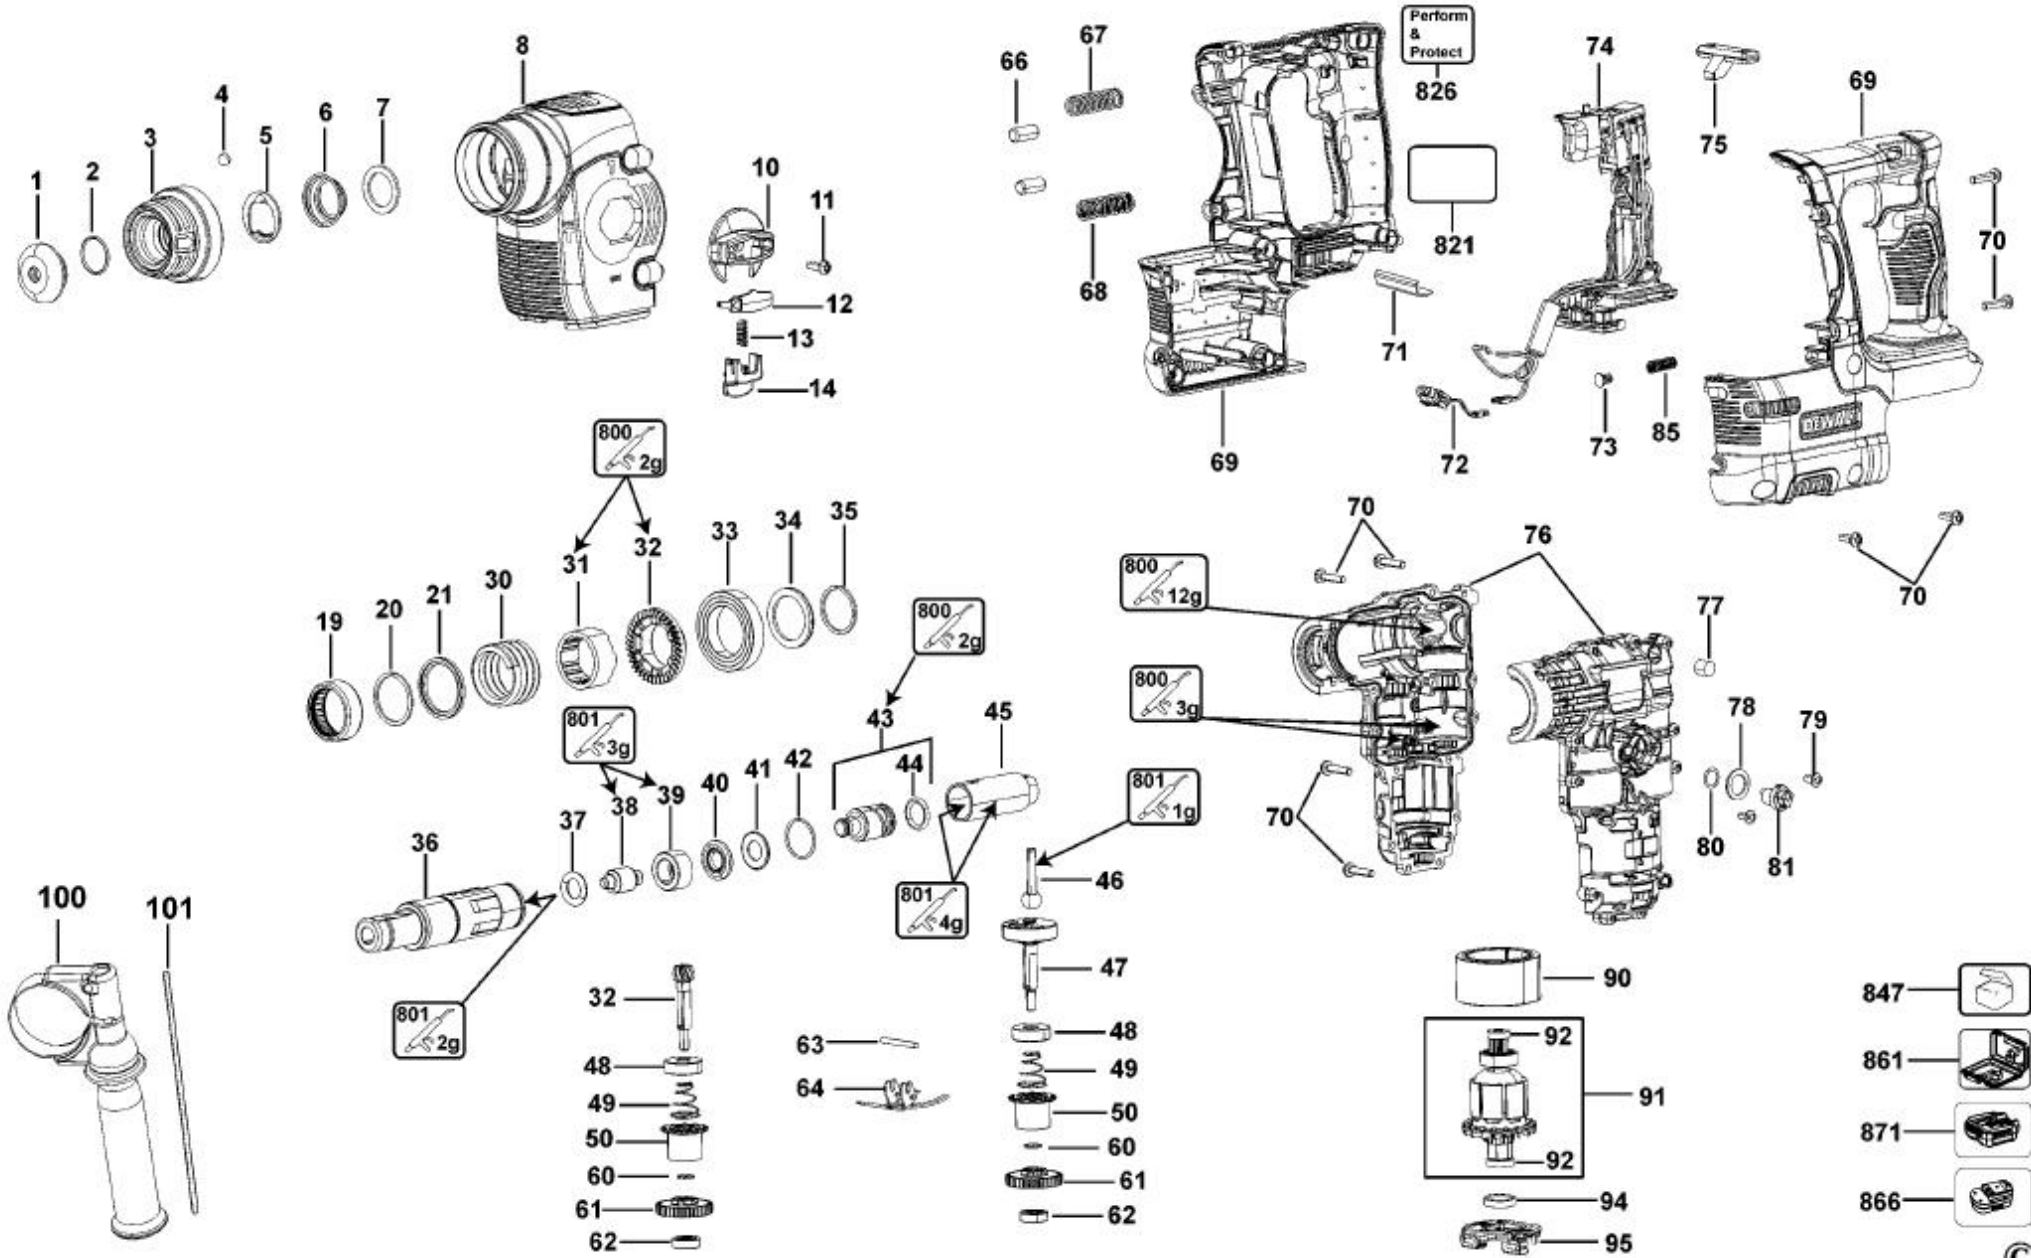

ROTARY HAMMER

DCH253

TYPE 1

E16803.tif