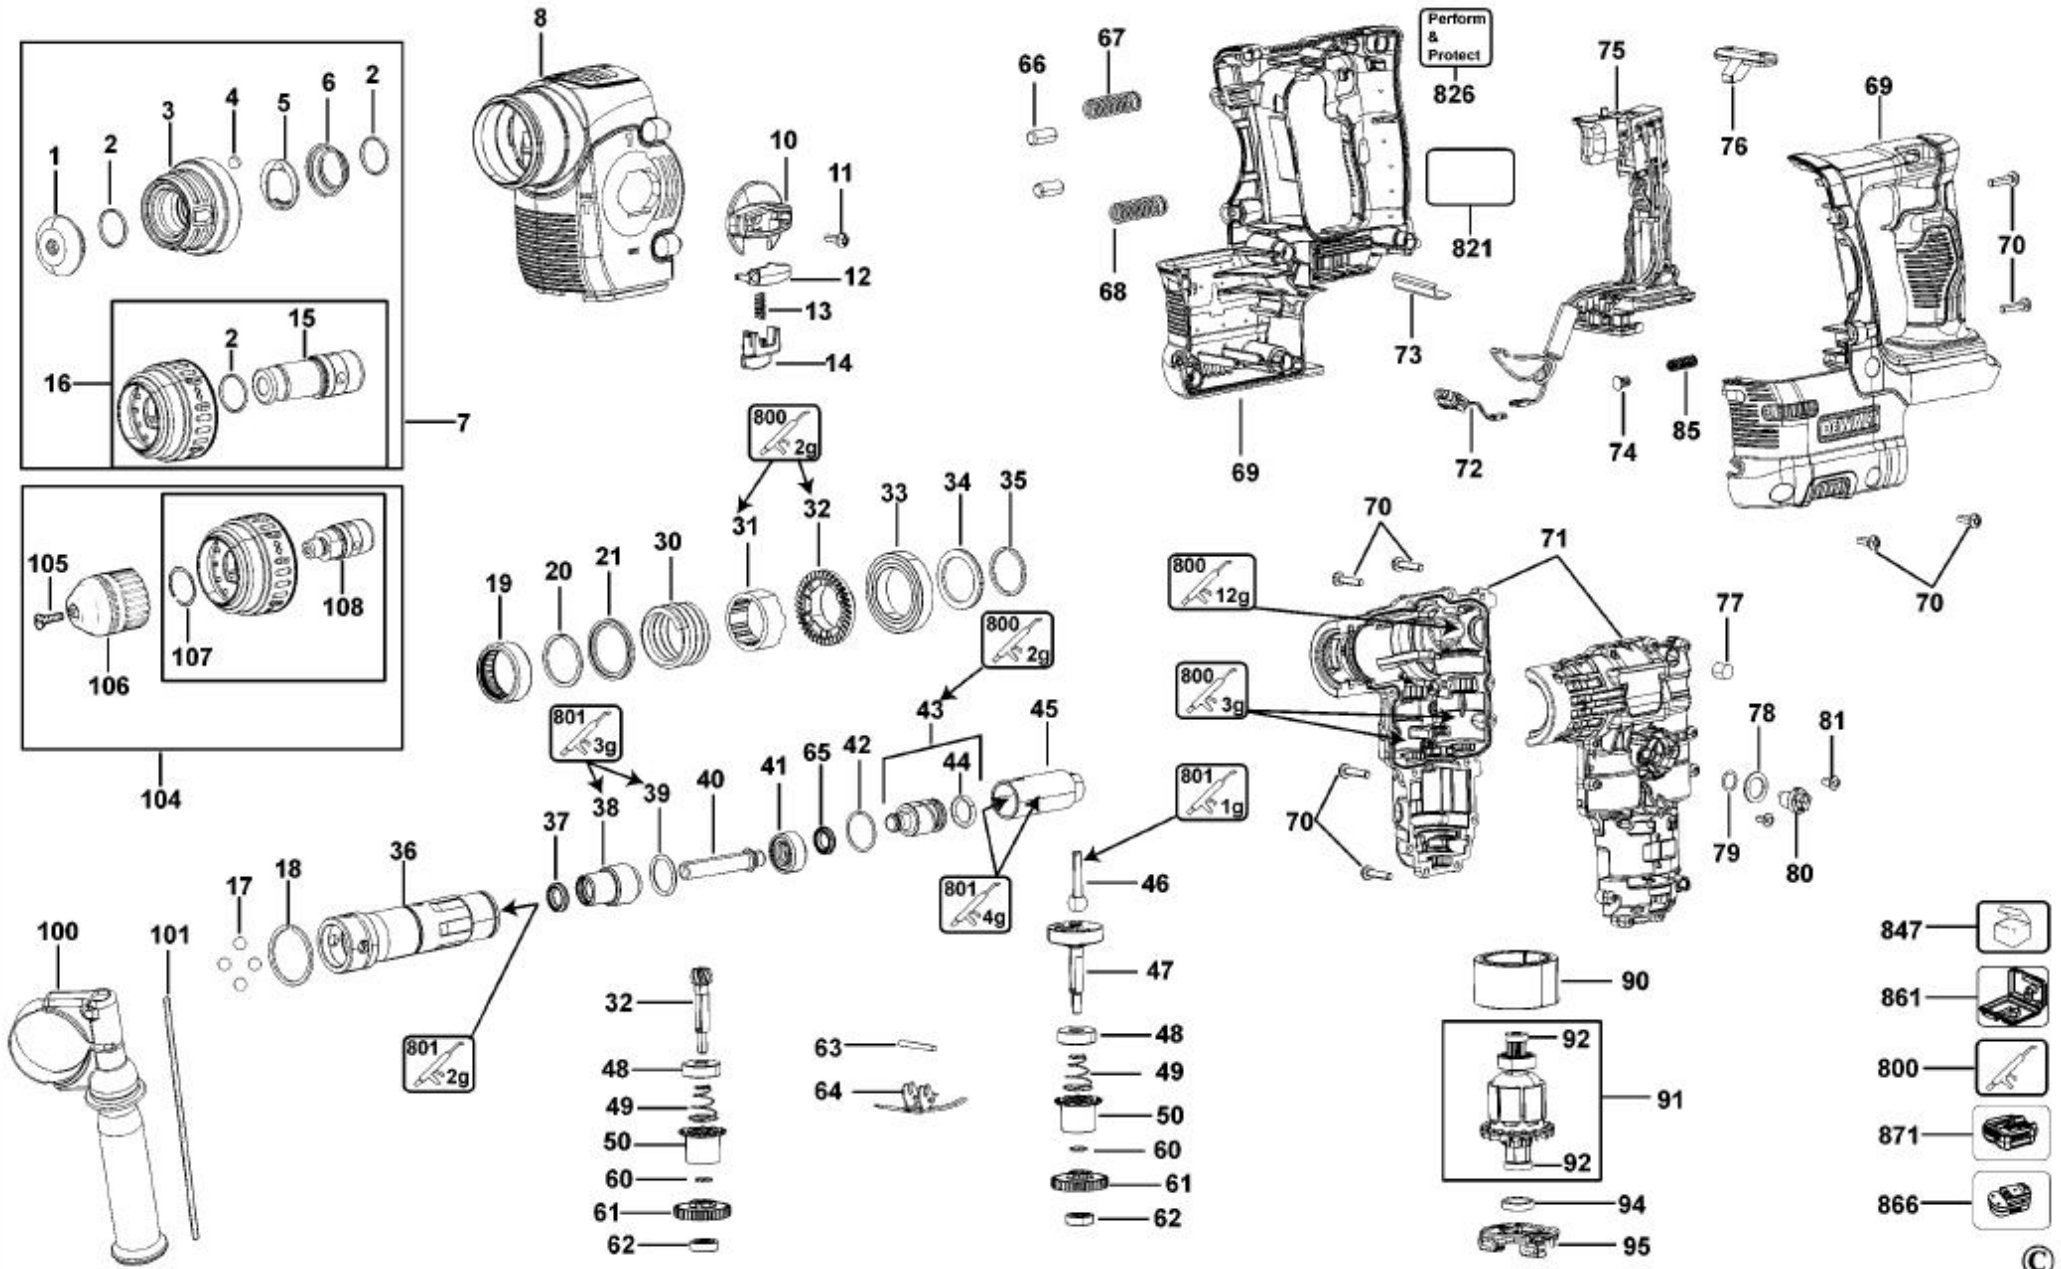

ROTARY HAMMER

DCH254

TYPE 1

E16804.tif