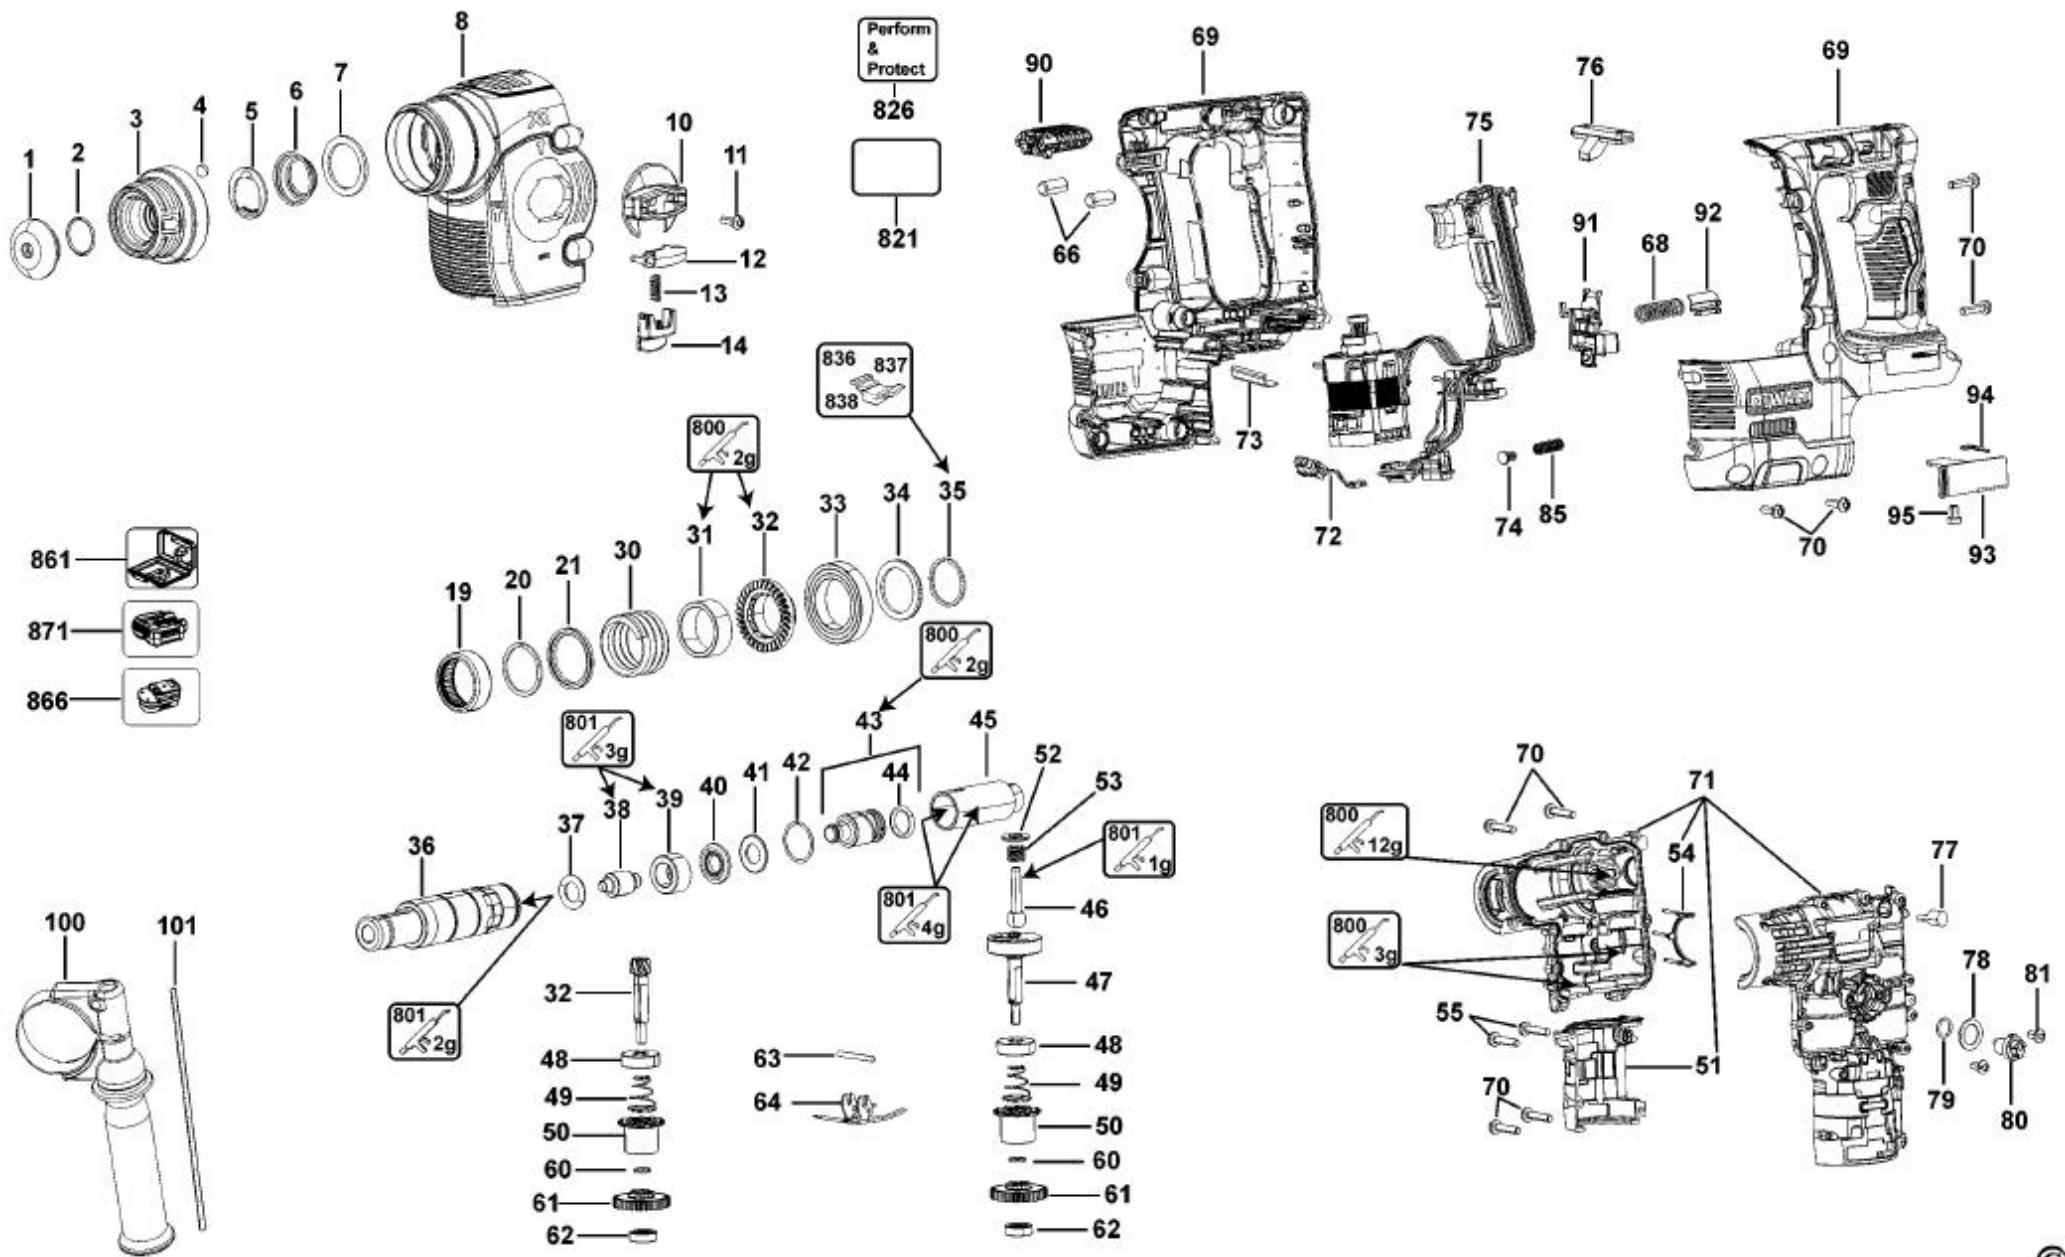

# ROTARY HAMMER

# DCH273

# TYPE 1

E17277.tif