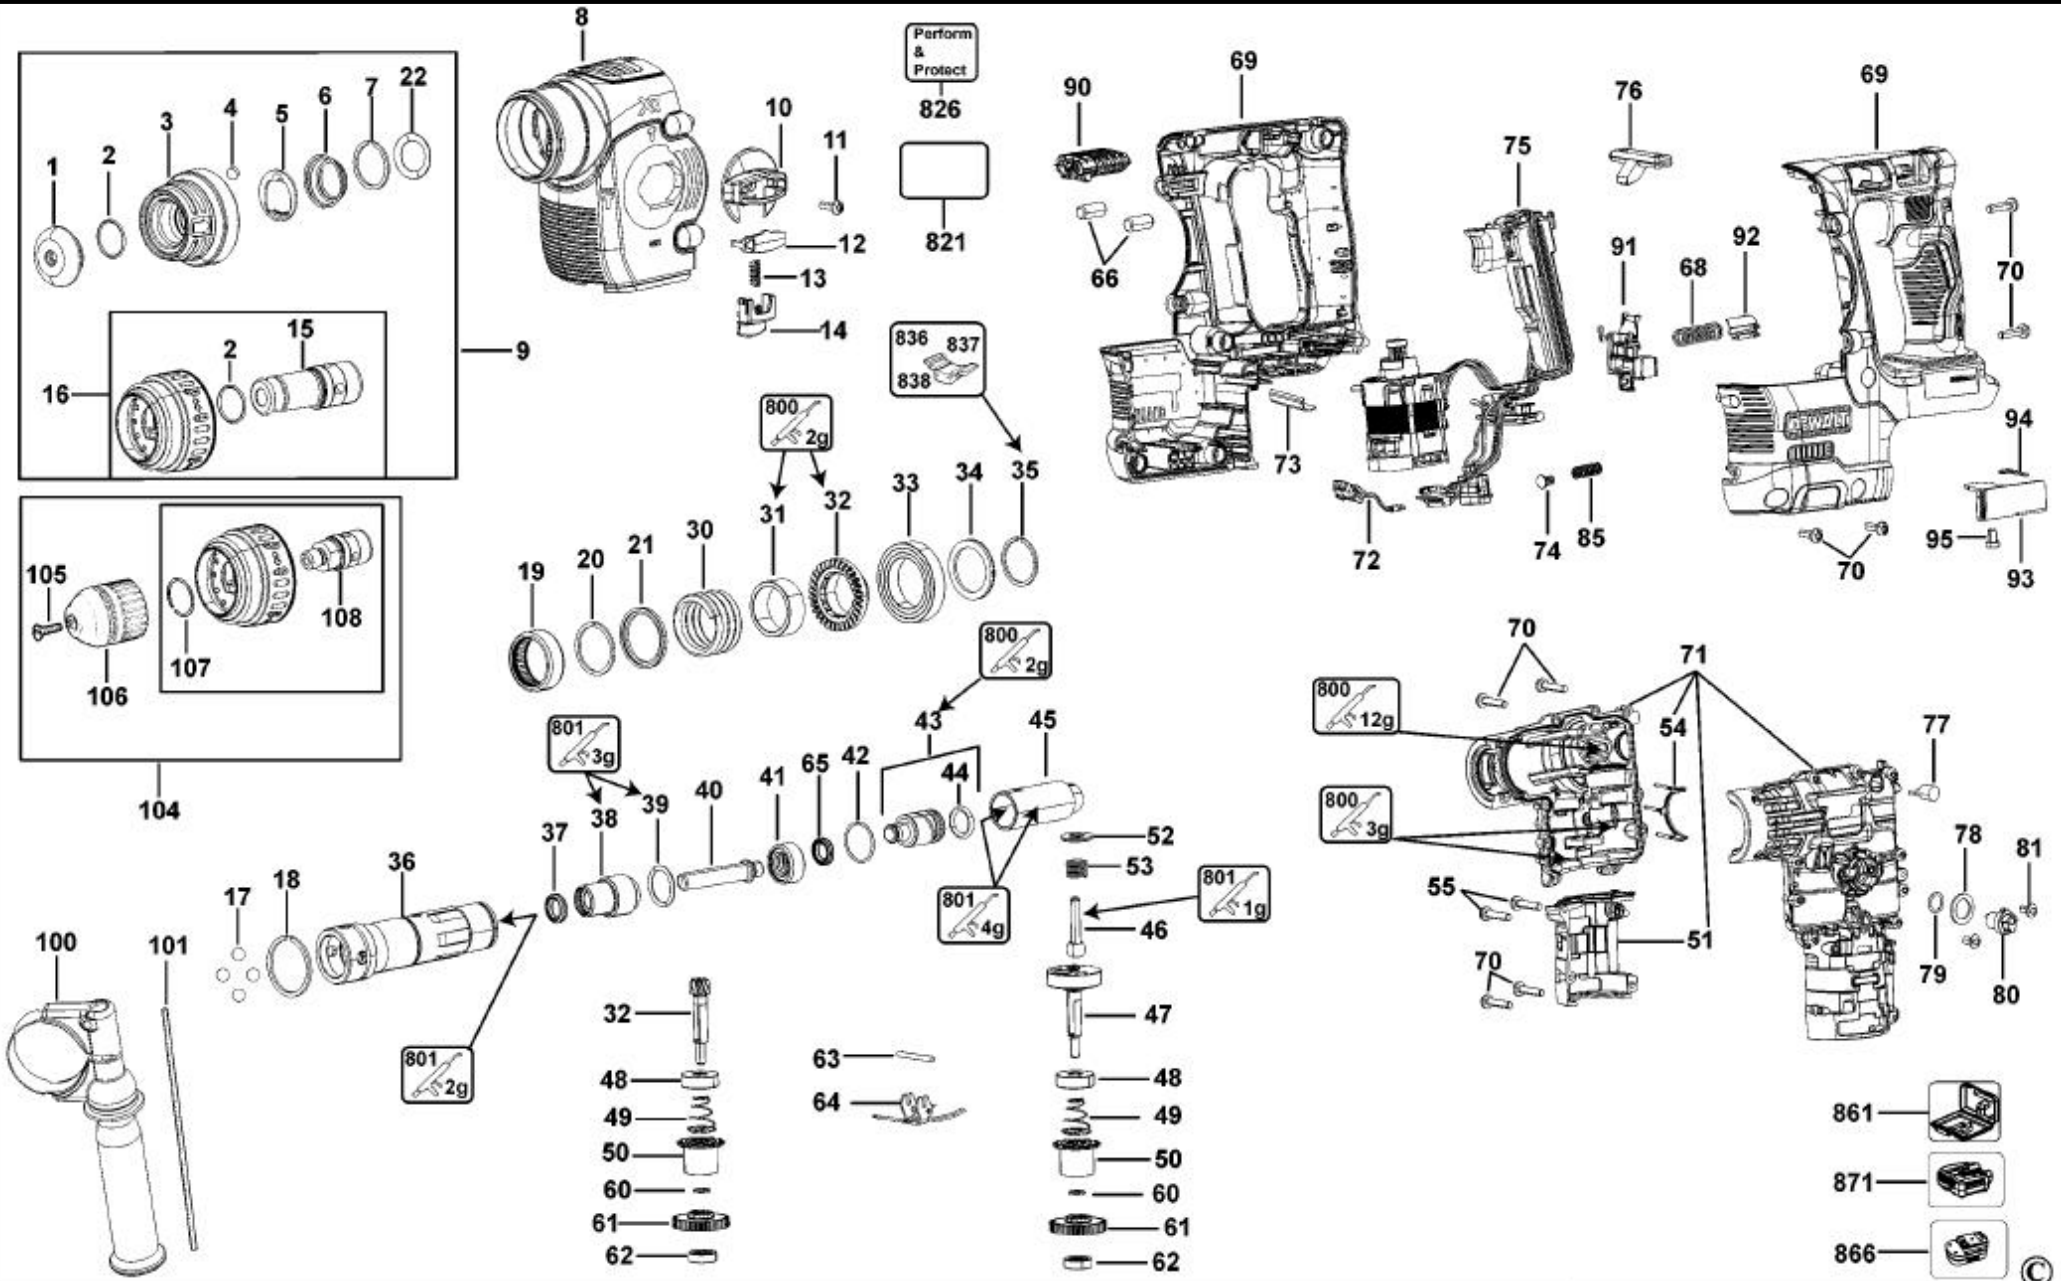

ROTARY HAMMER

DCH274

TYPE 1

E17278.tif