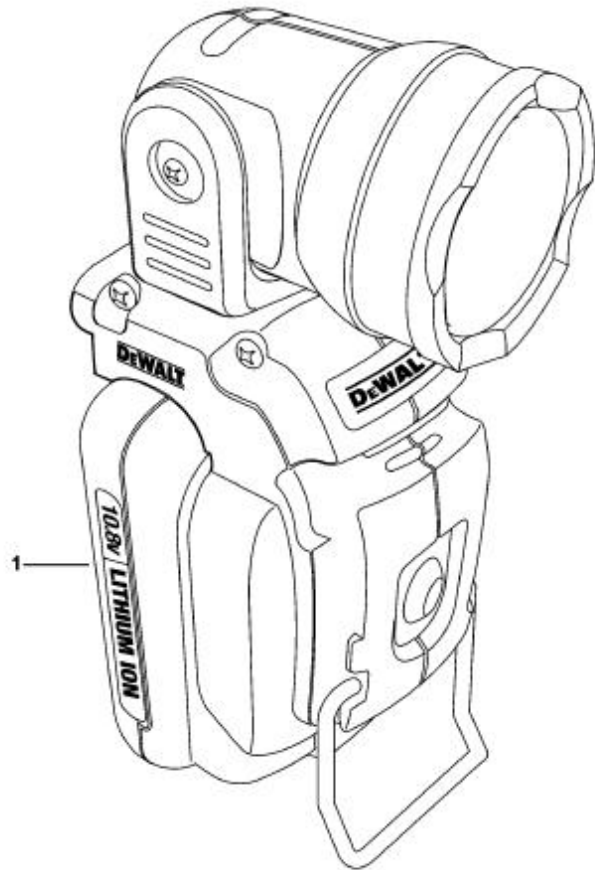

WORKLIGHT

DCL510N

TYPE 1

E16098.tif