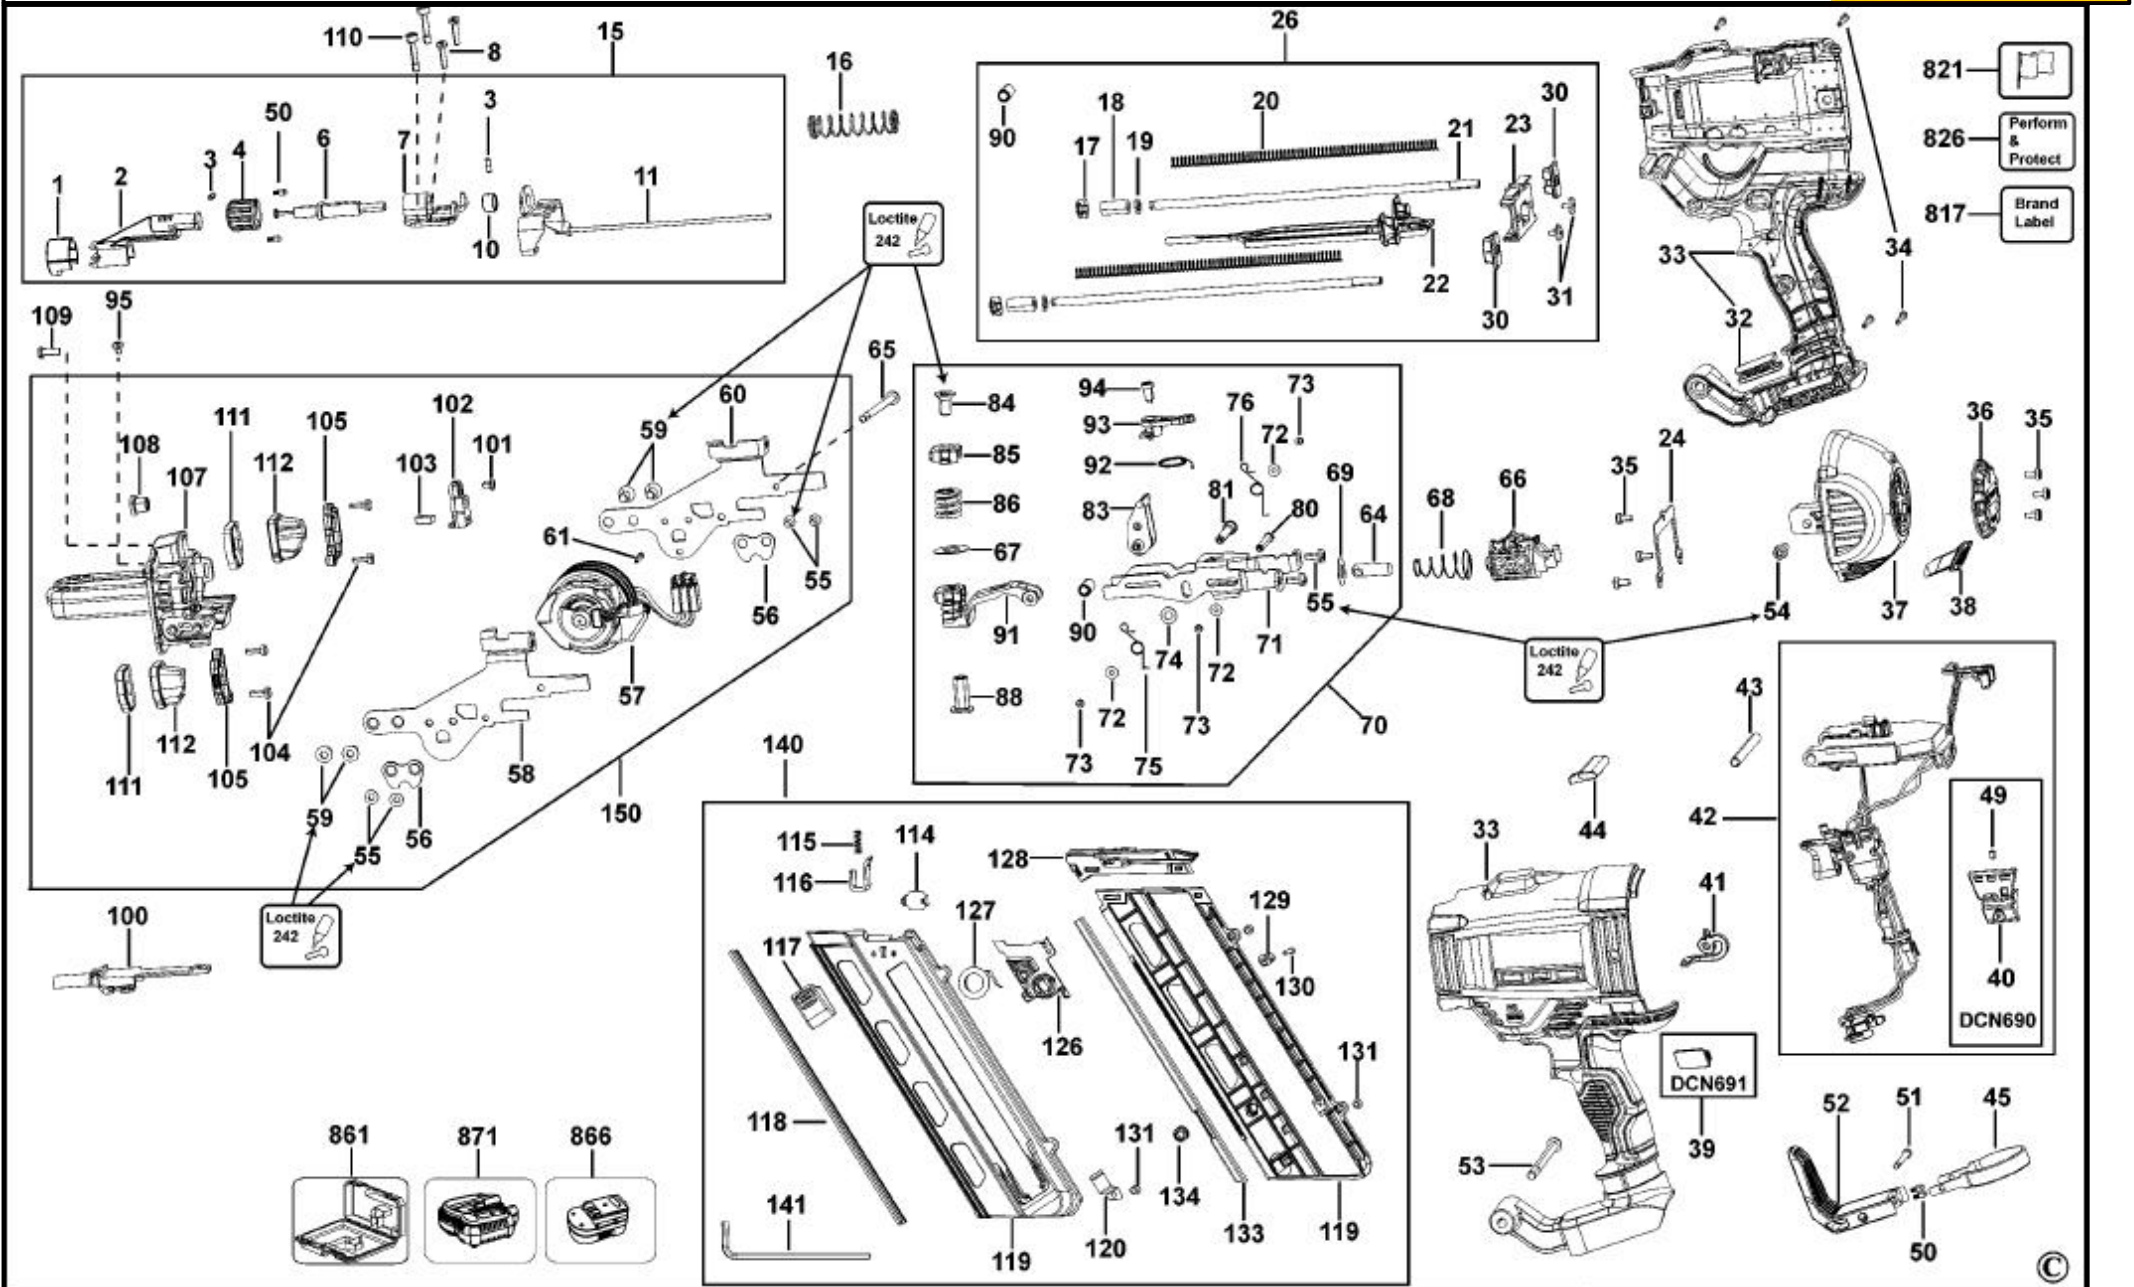

CORDLESS NAILER

DCN691

TYPE 1

E16744.tif