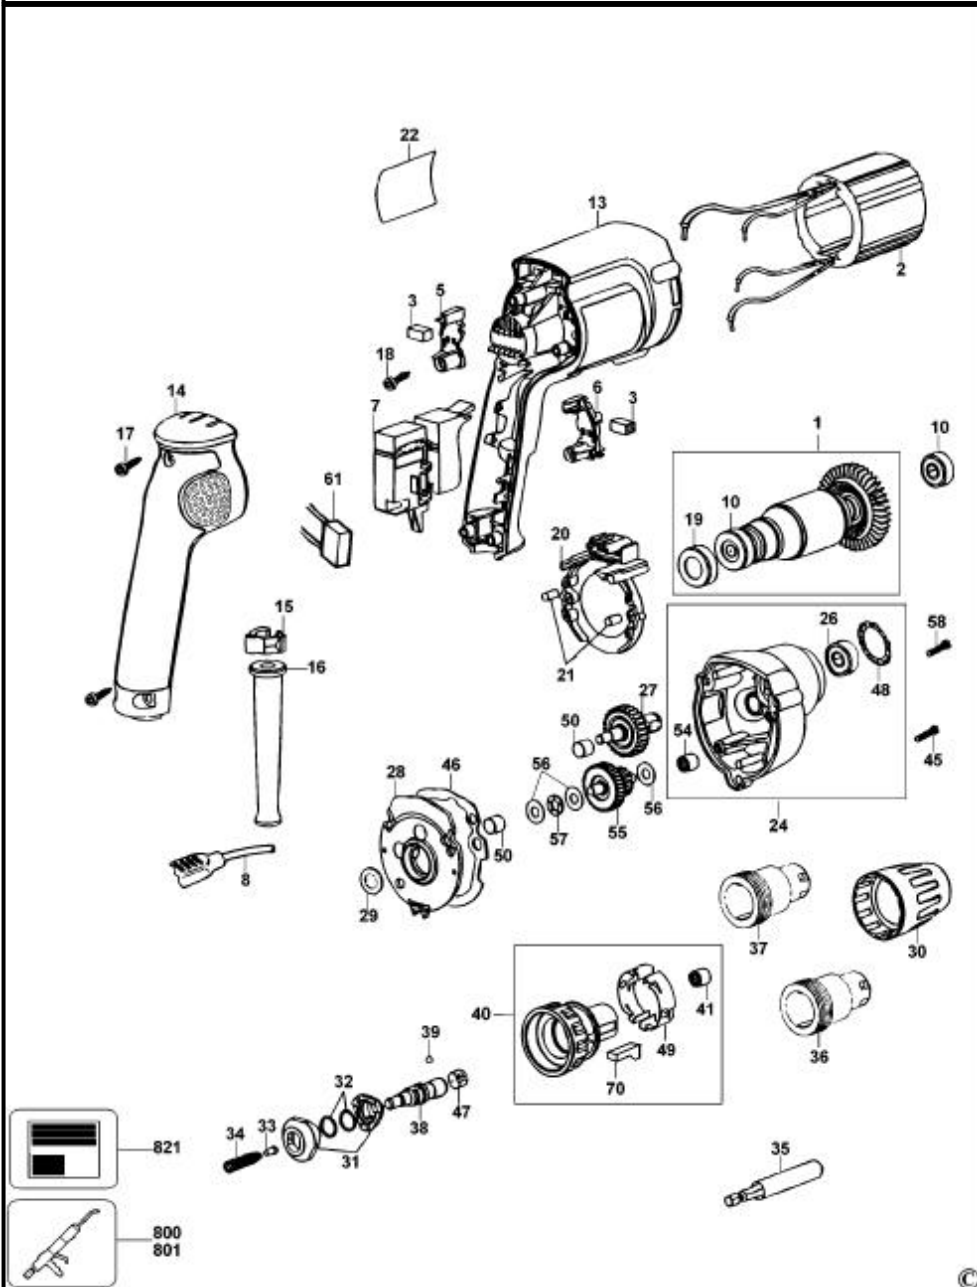

# SCREWDRIVER

# DW263K

# TYPE 4

E13725.TIF