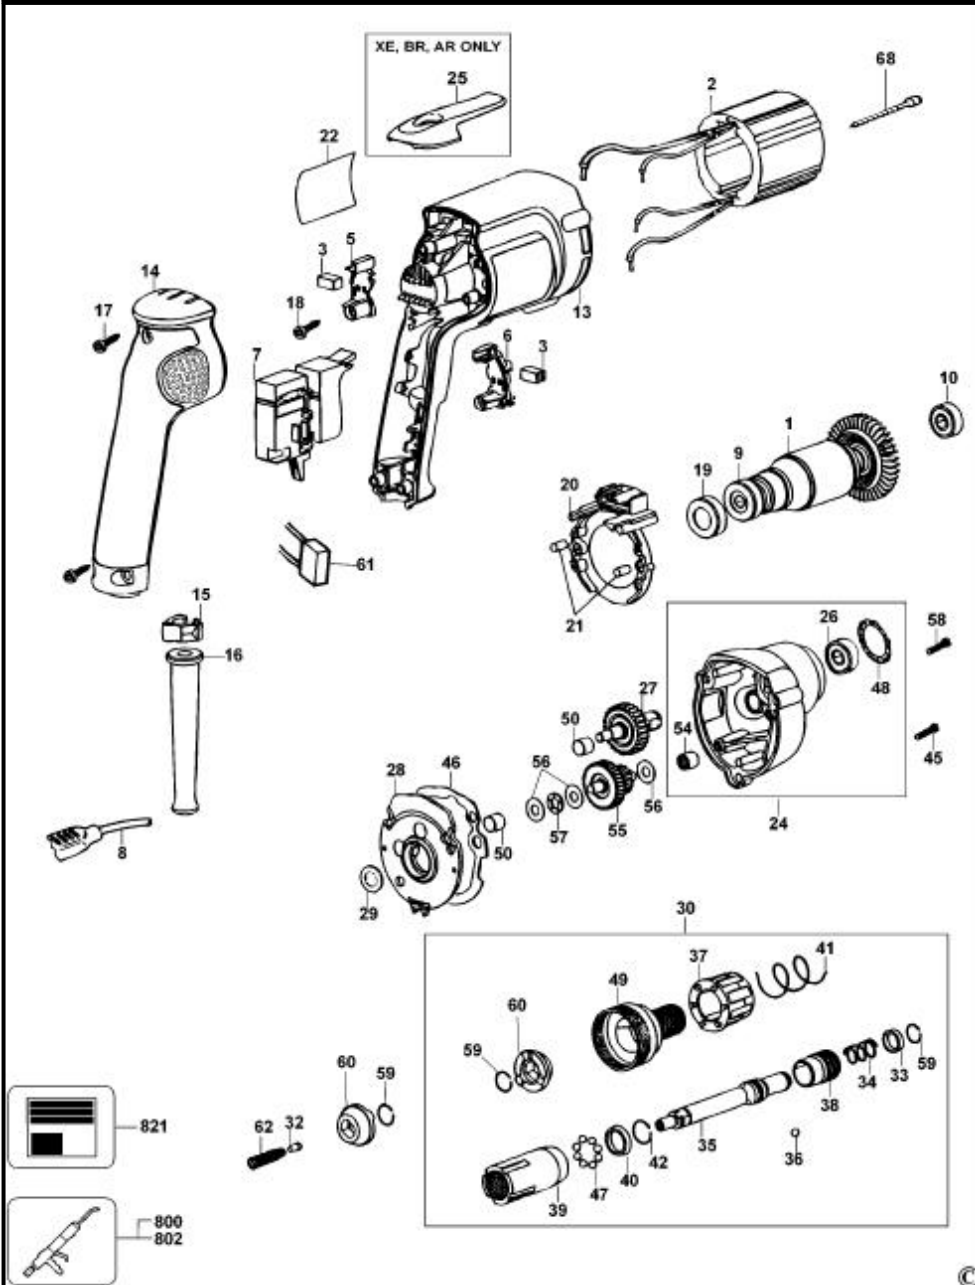

# SCREWDRIVER

# DW268K

# TYPE 4

E13728.TIF