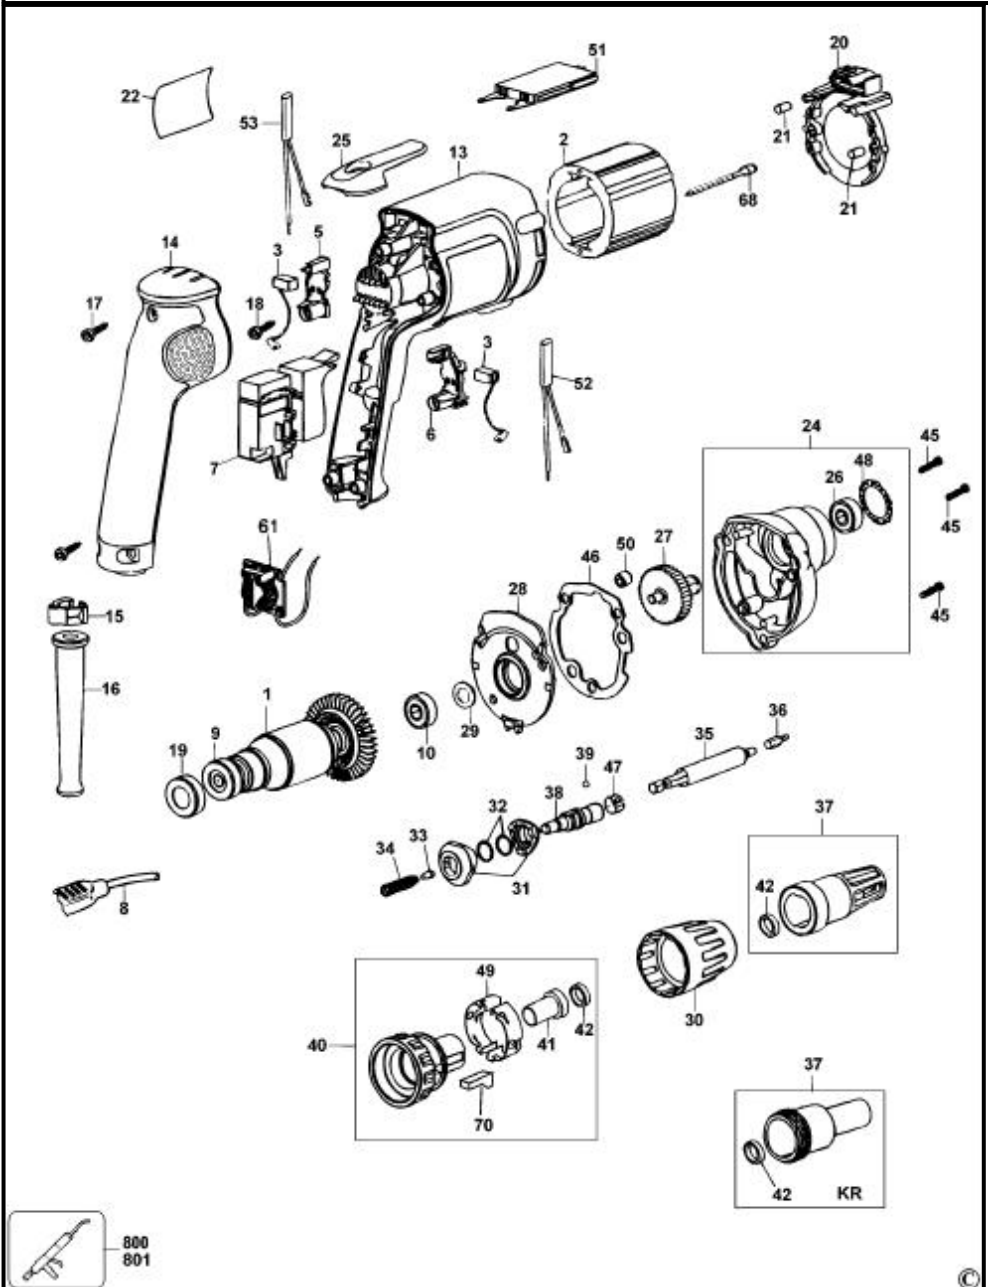

SCREWDRIVER

DW274K

TYPE 2

E13154.tif