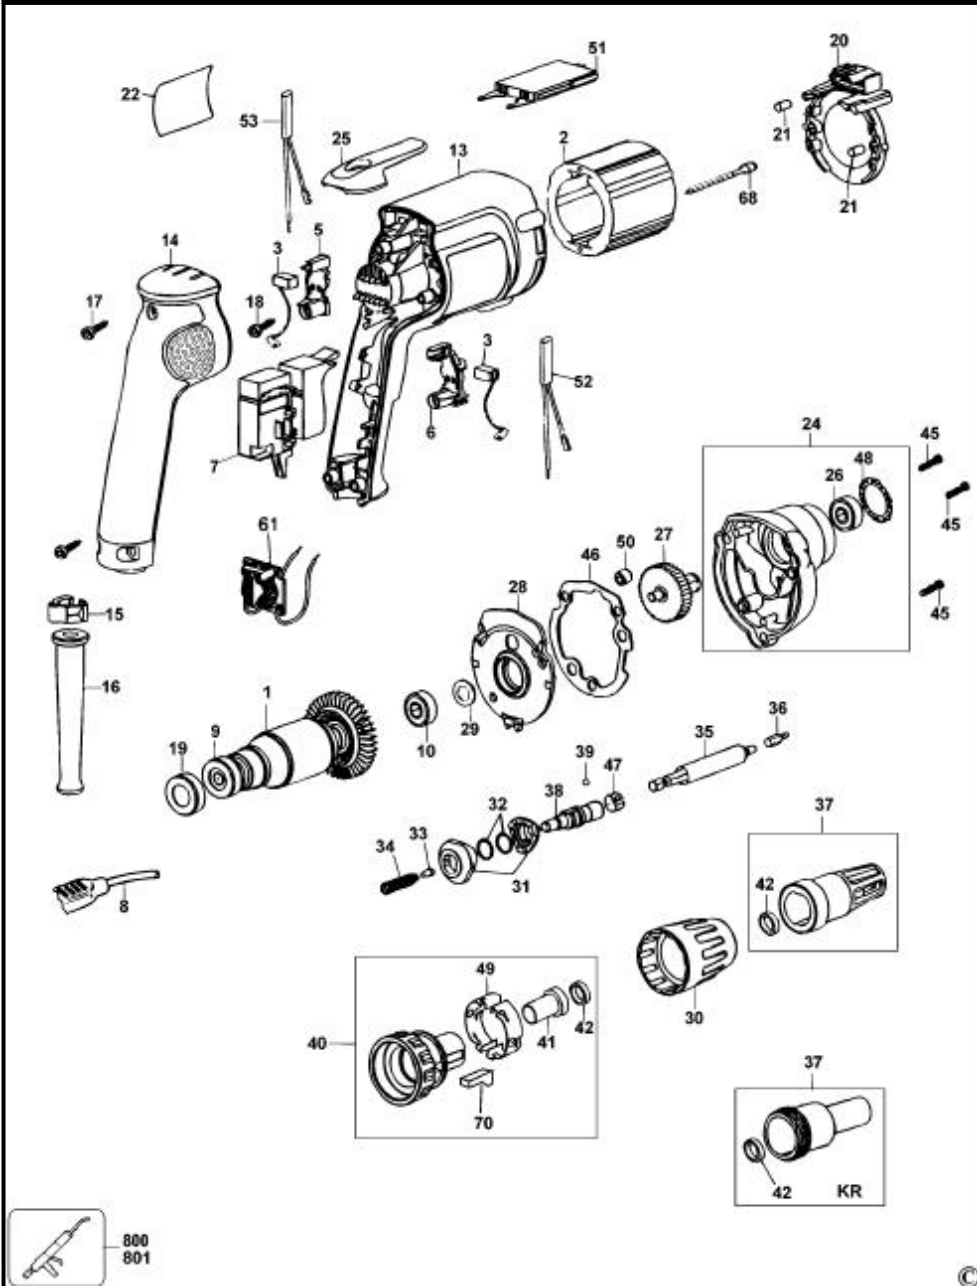

SCREWDRIVER

DW275K

TYPE 1

E13154.tif