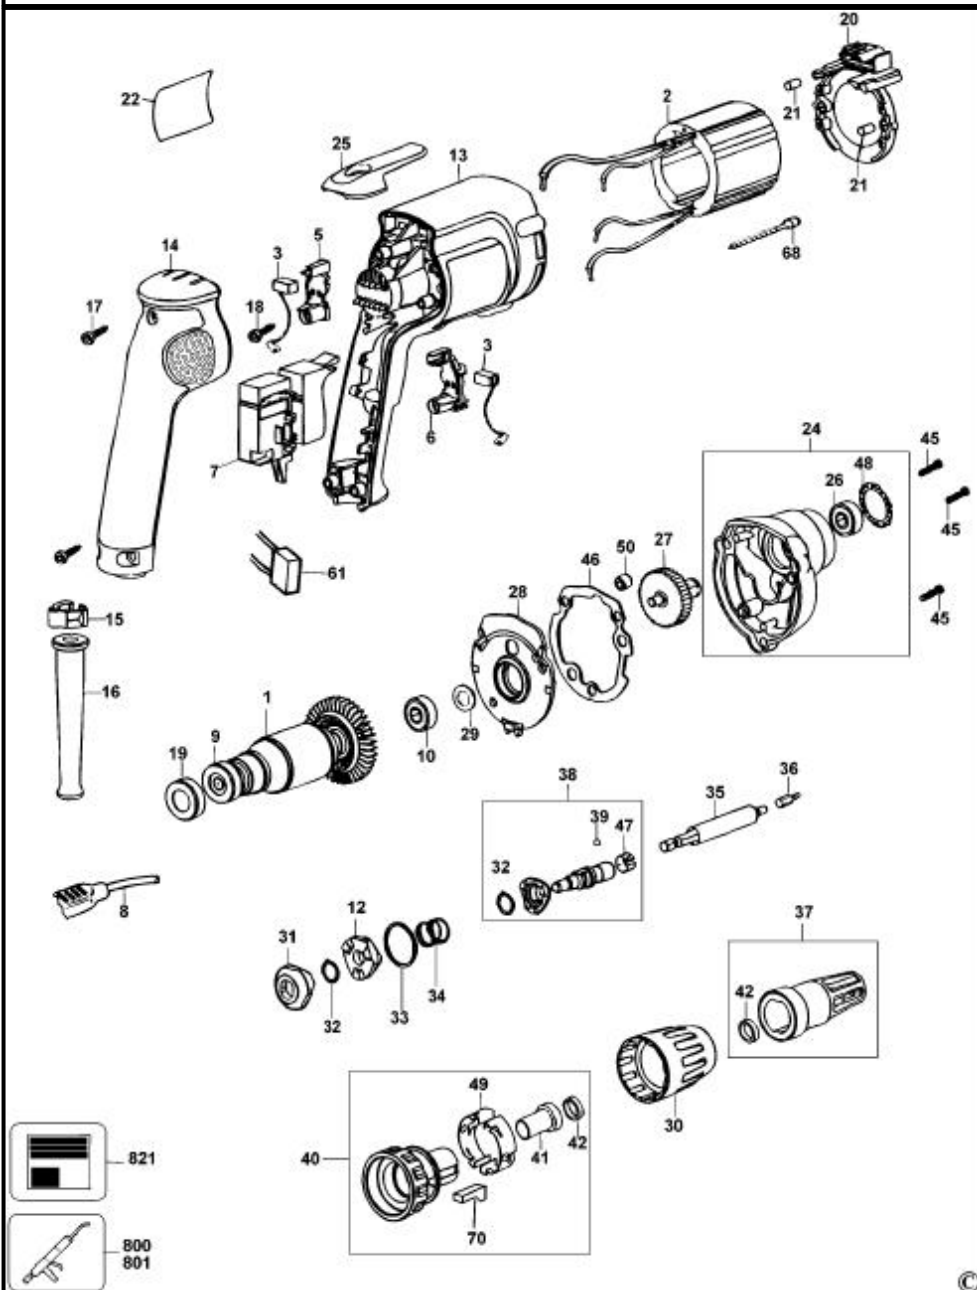

SCREWDRIVER

DW275KN

TYPE 2

E13733.TIF