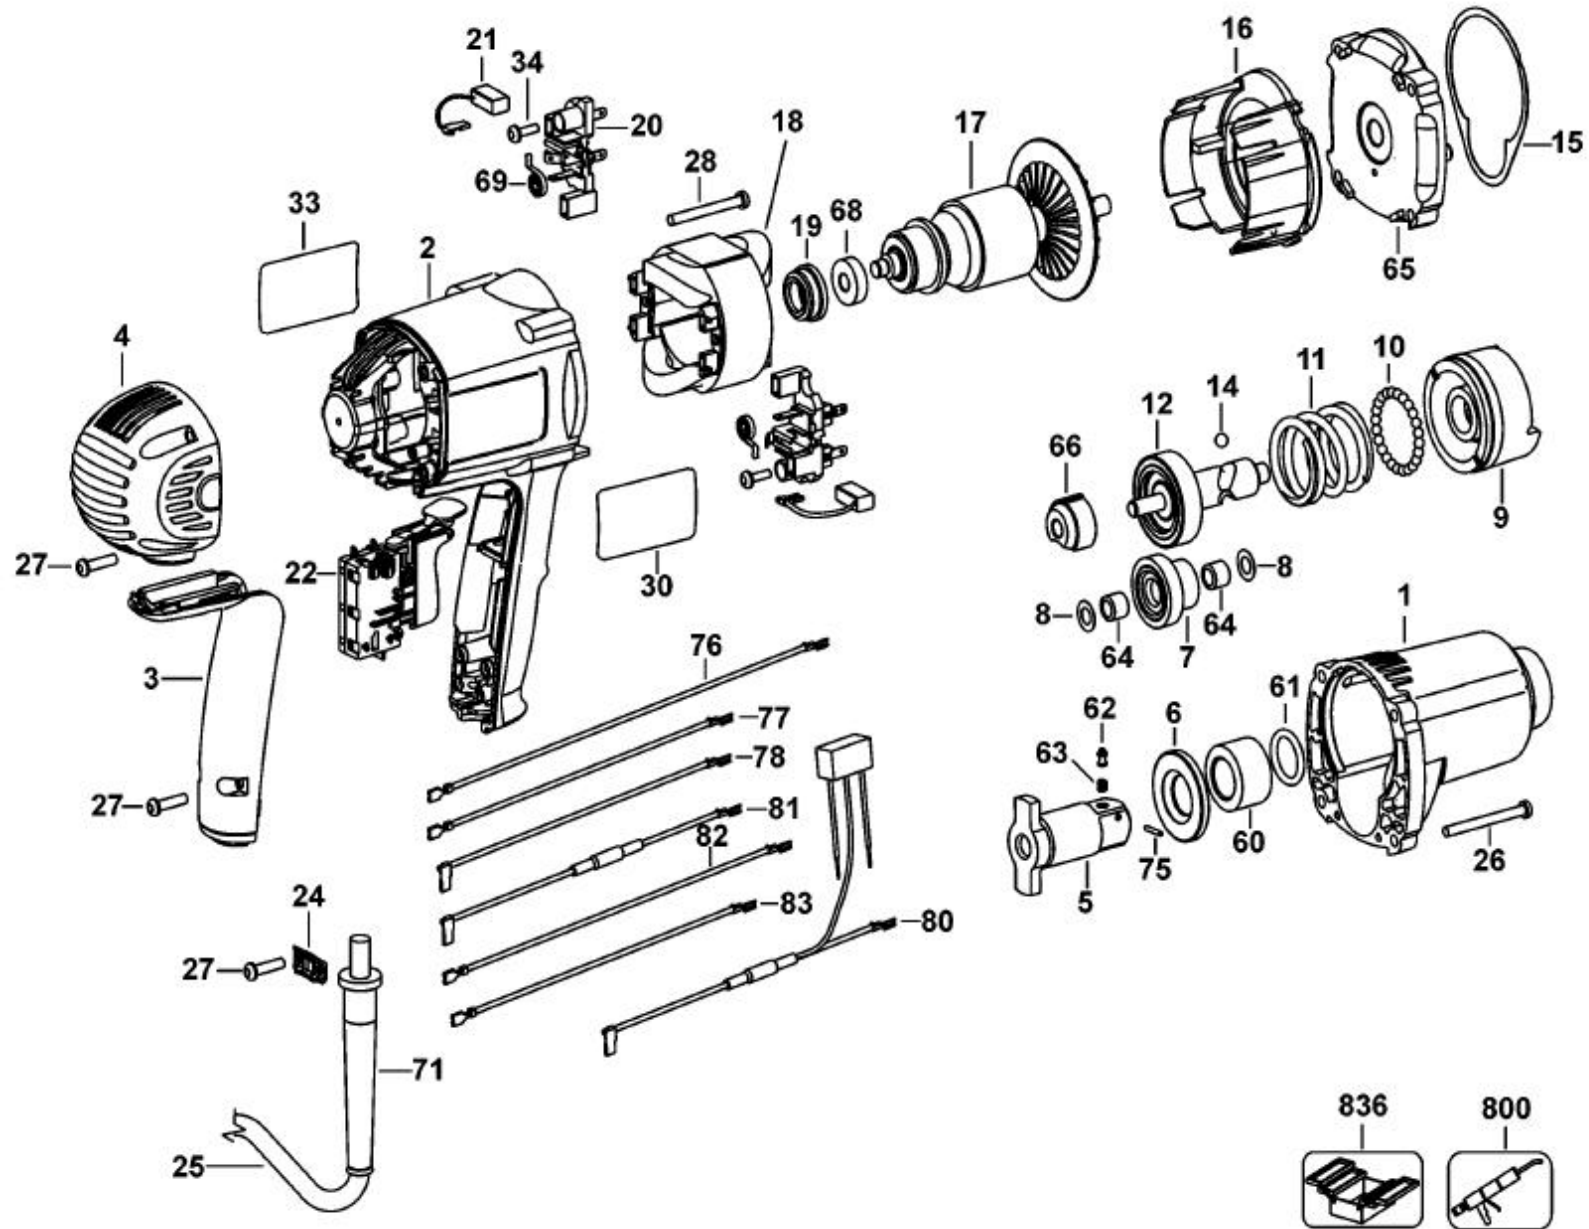

IMPACT WRENCH

DW292

TYPE 2

E15980.tif