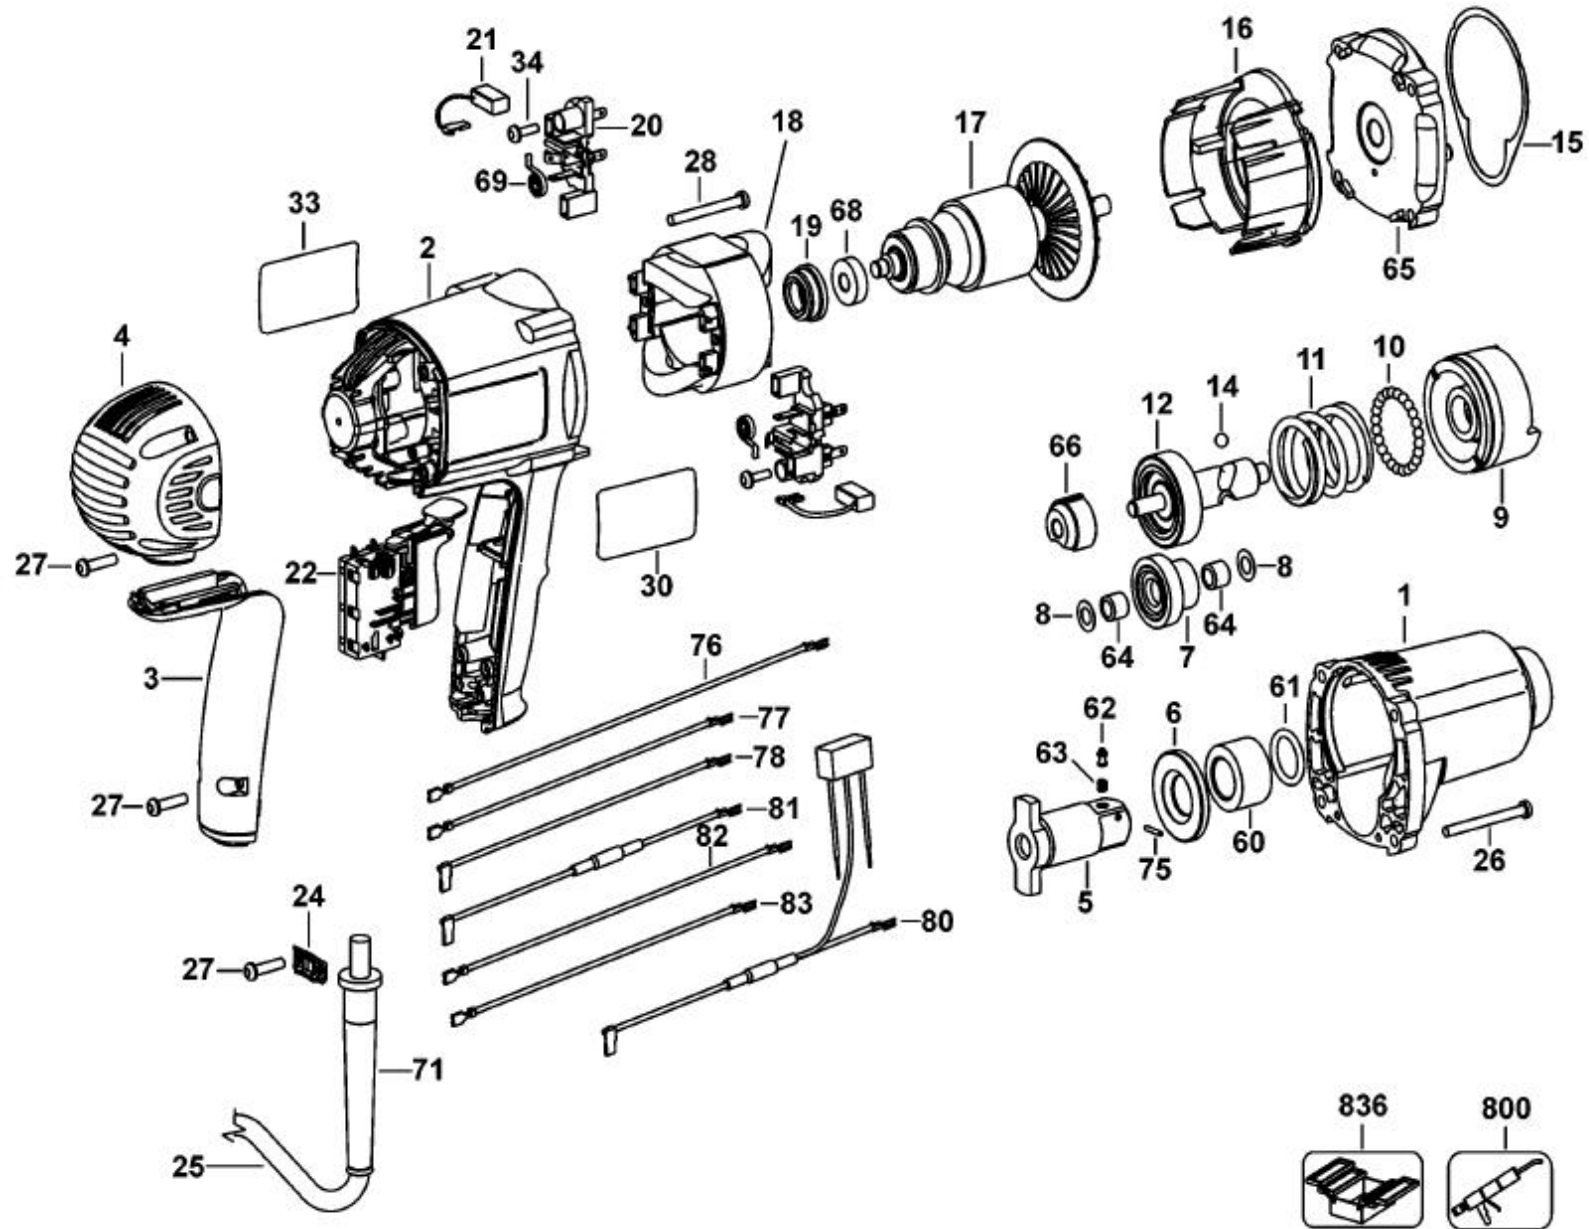

IMPACT WRENCH

DW294

TYPE 2

E15980.tif