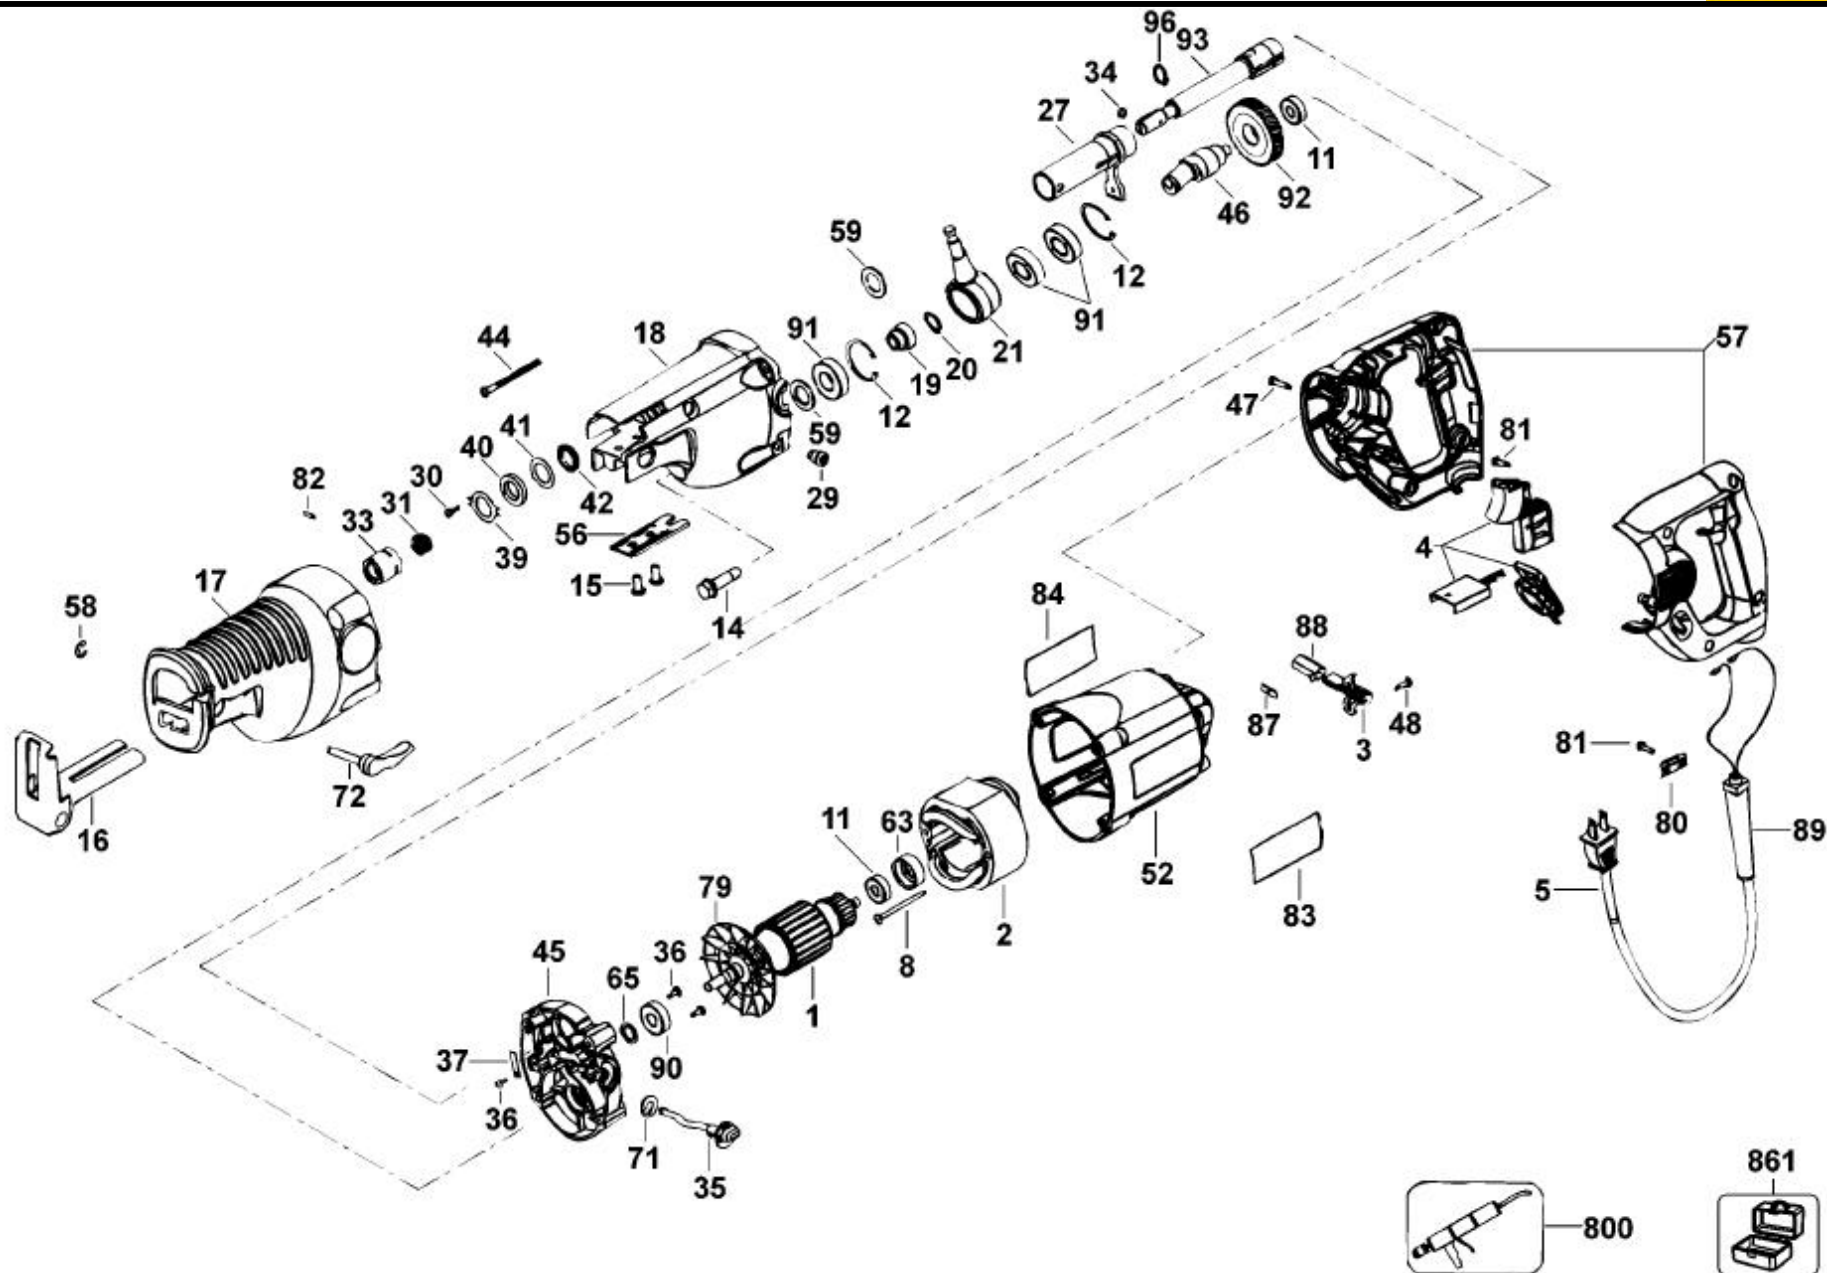

# CUT SAW

# DW311

# TYPE 2

E16233.tif