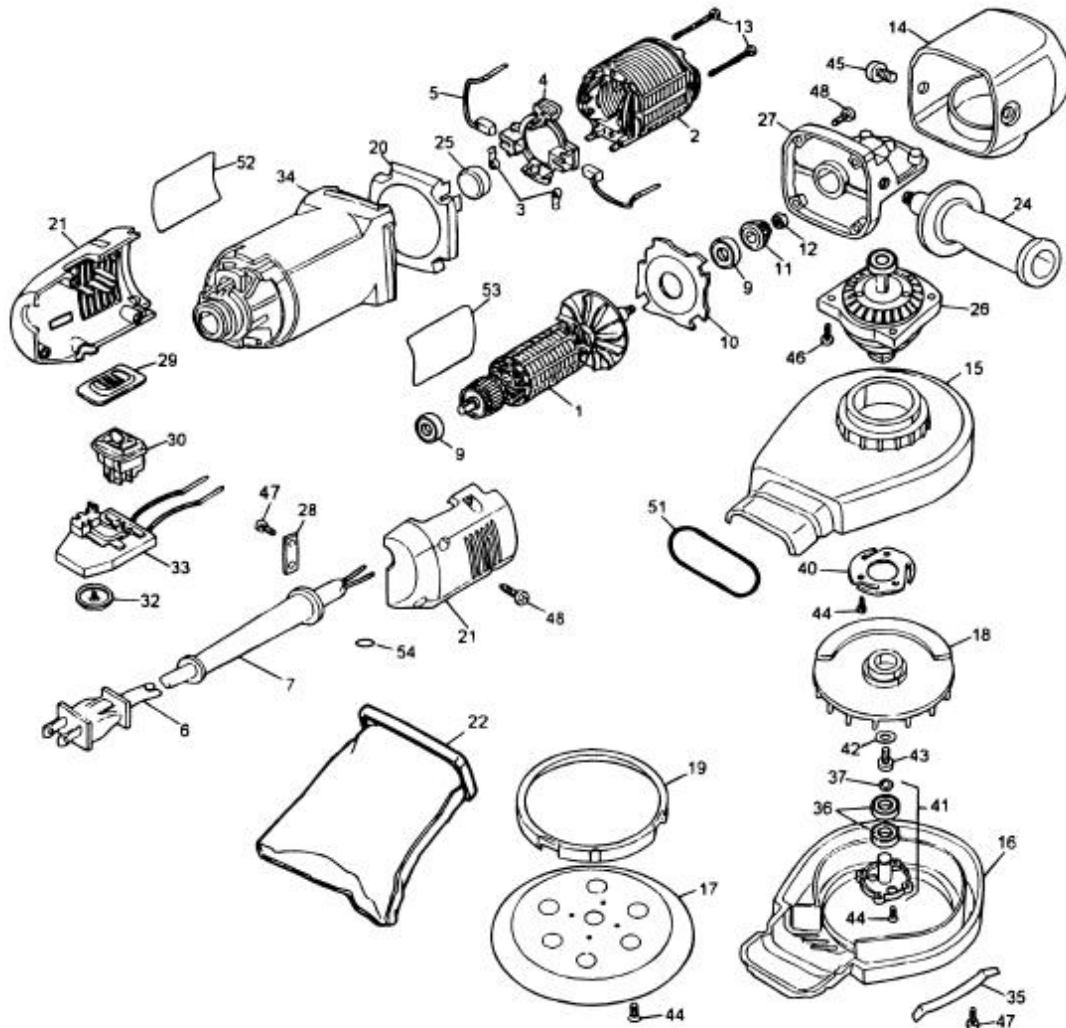

SANDER DW443

TYPE 1

E11530.tif