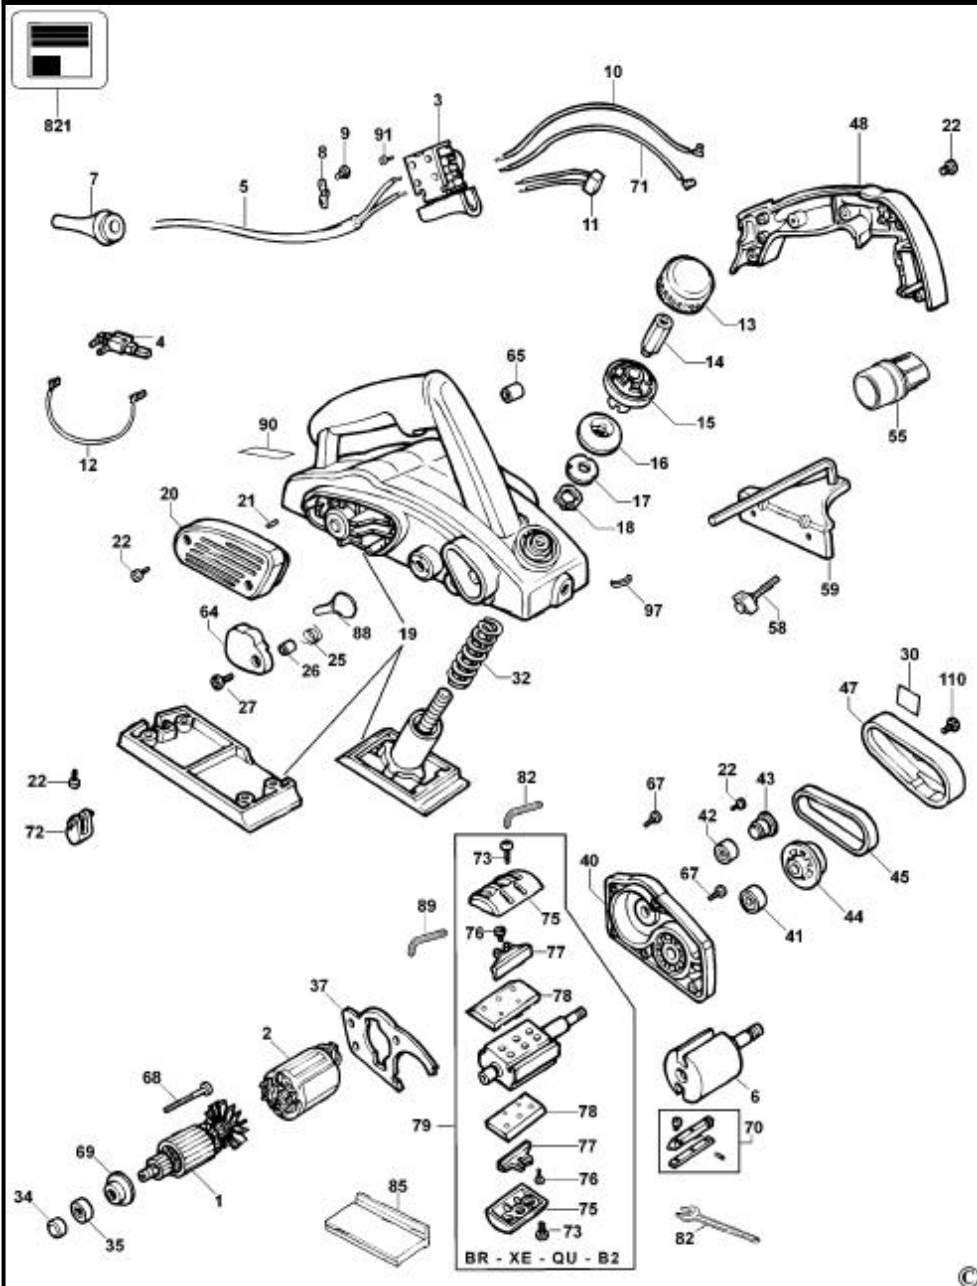

# PLANER

# DW680

# TYPE 2

e13716.tif