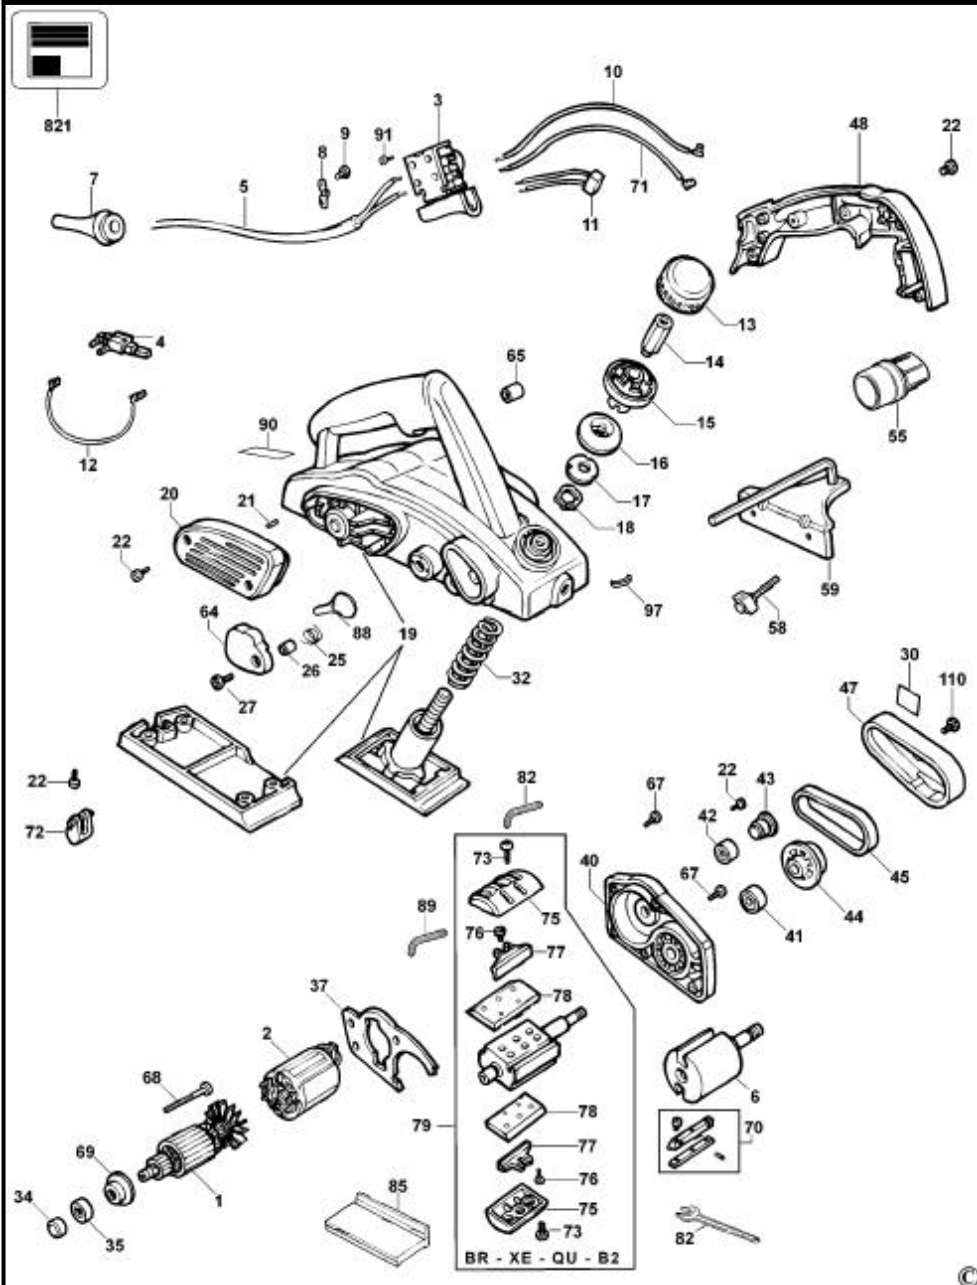

PLANER

DW680

TYPE 2

e13716.tif