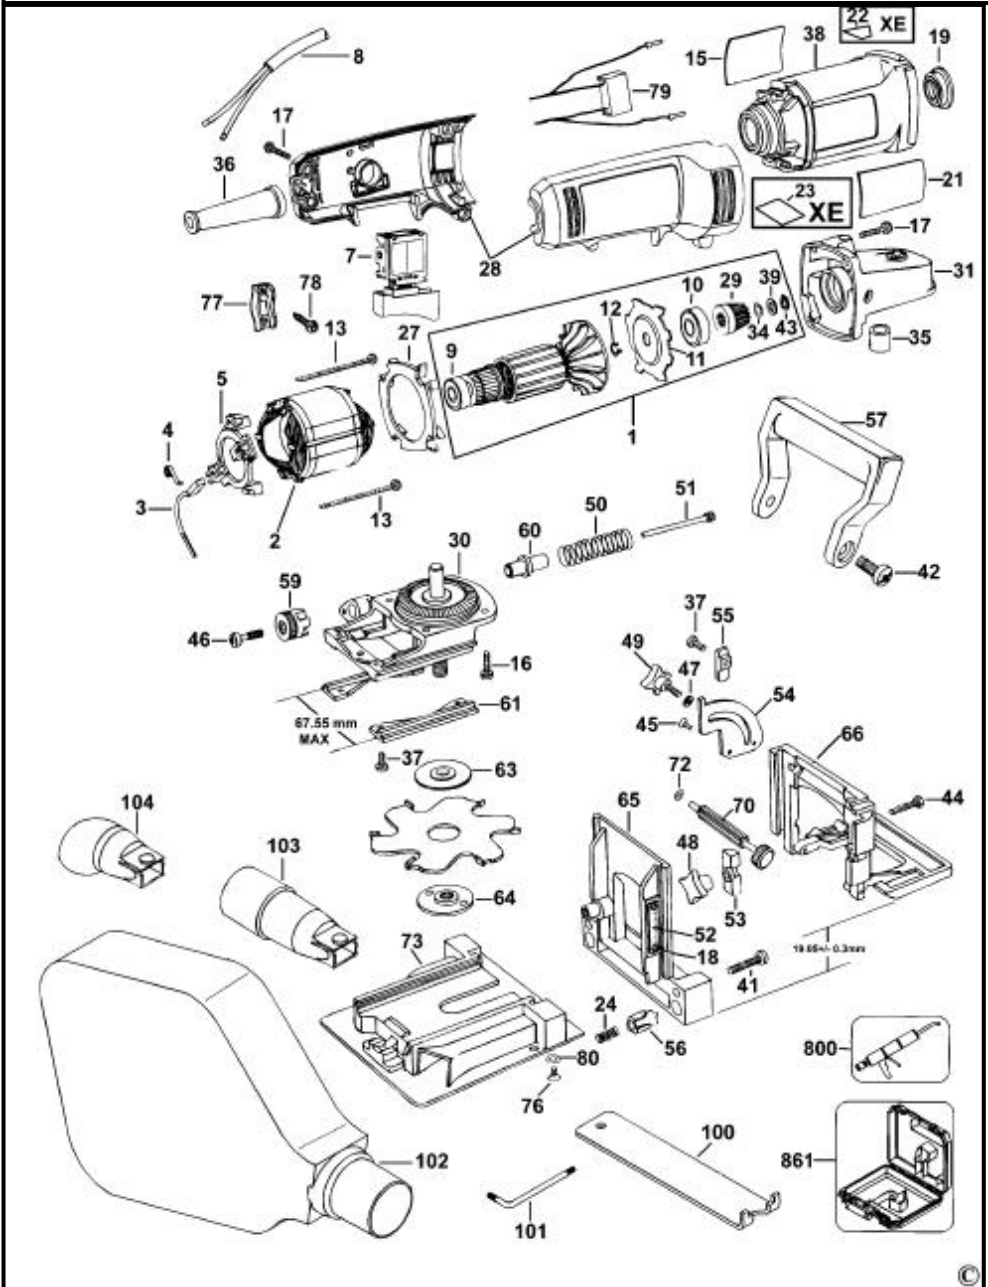

# JOINTER GROOVER

# DW682K

# TYPE 4

E16195.tif