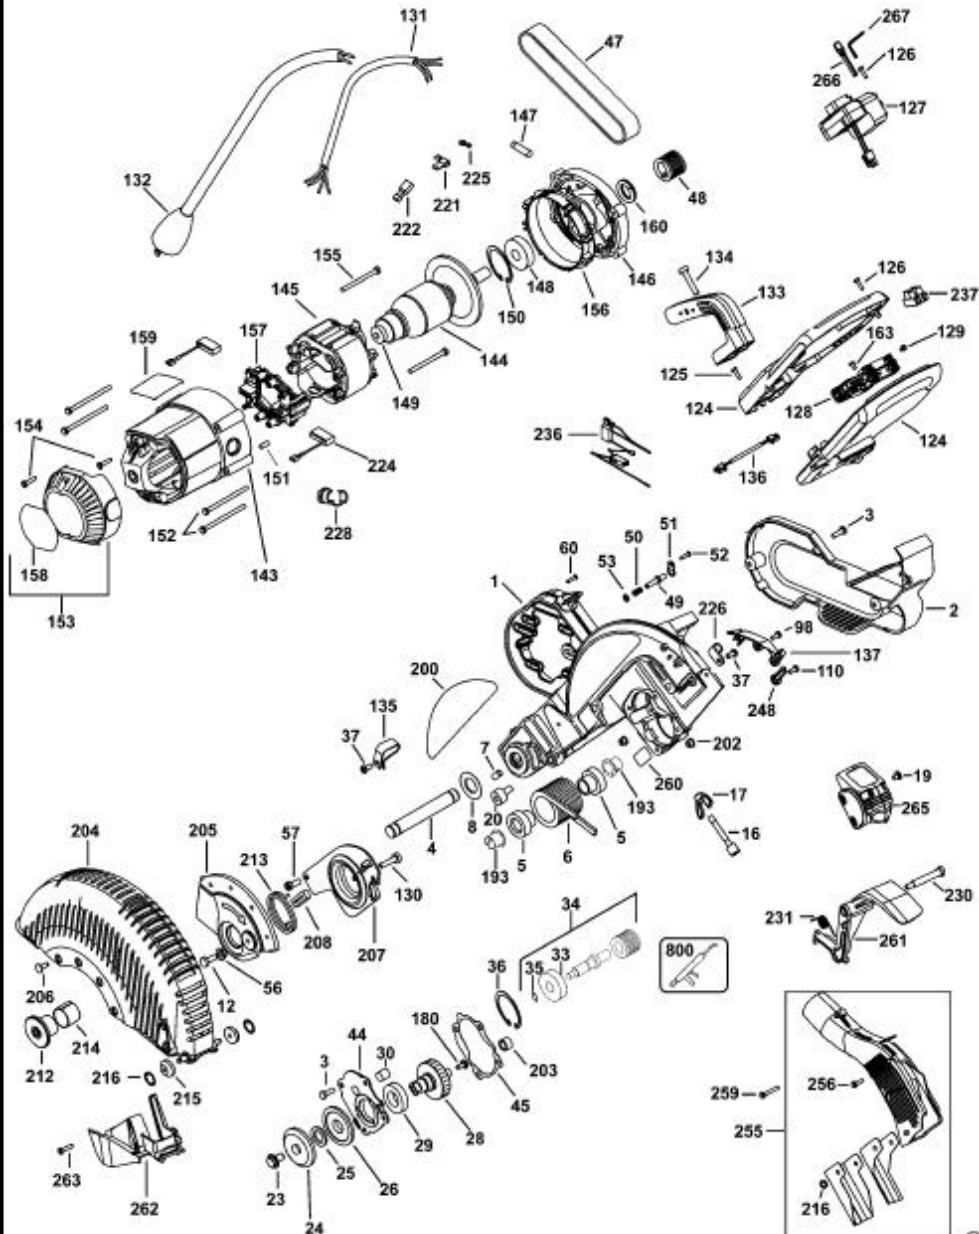

MITRE SAW

DW717XPS

TYPE 4

E16828.tif

MITRE SAW

DW717XPS

TYPE 4

E16829.tif