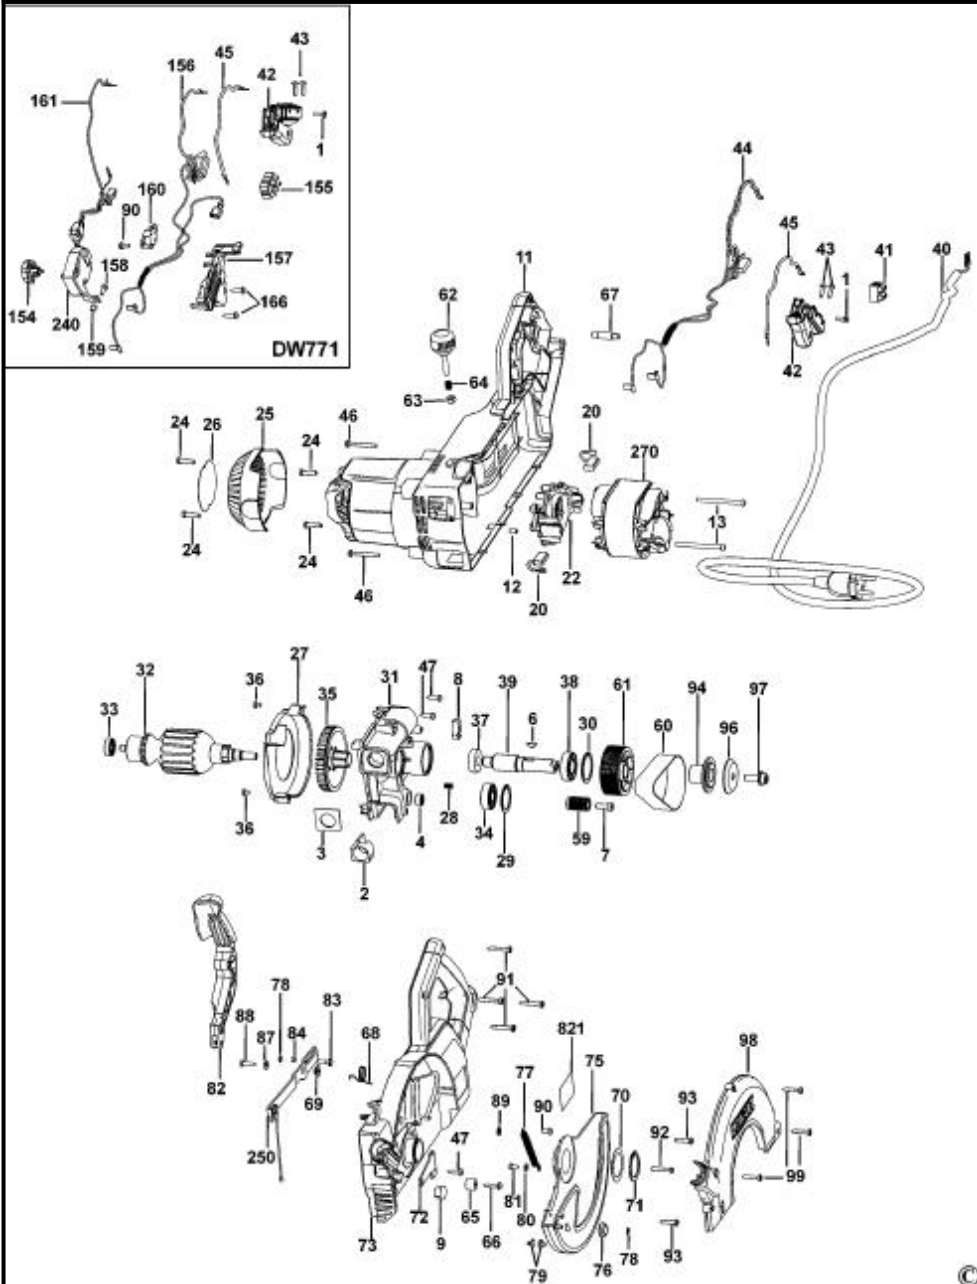

MITRE SAW

DW771

TYPE 2

E15365.tif