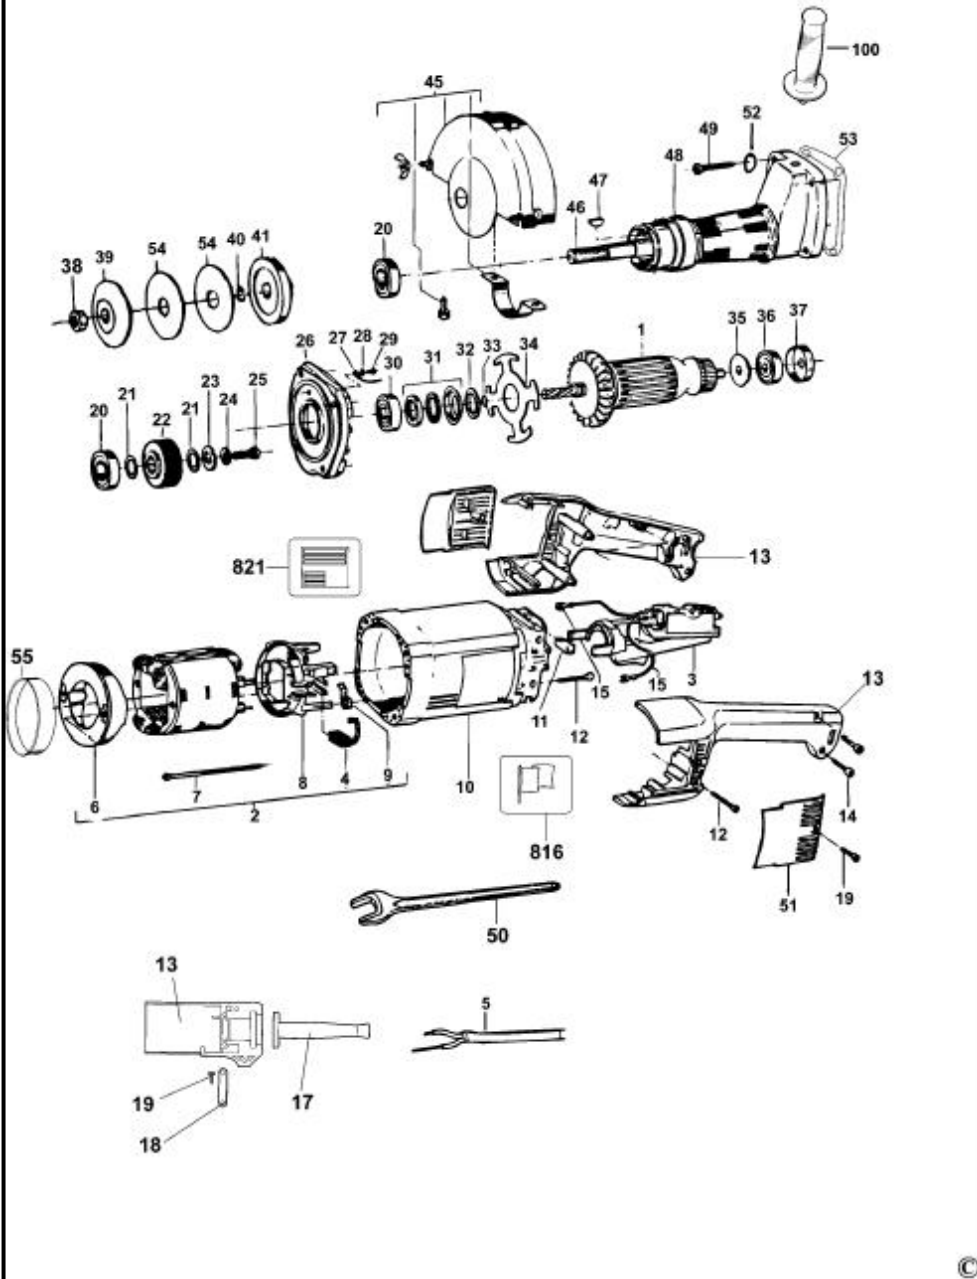

STRAIGHT GRINDER

DW882

TYPE 2

E16004.tif