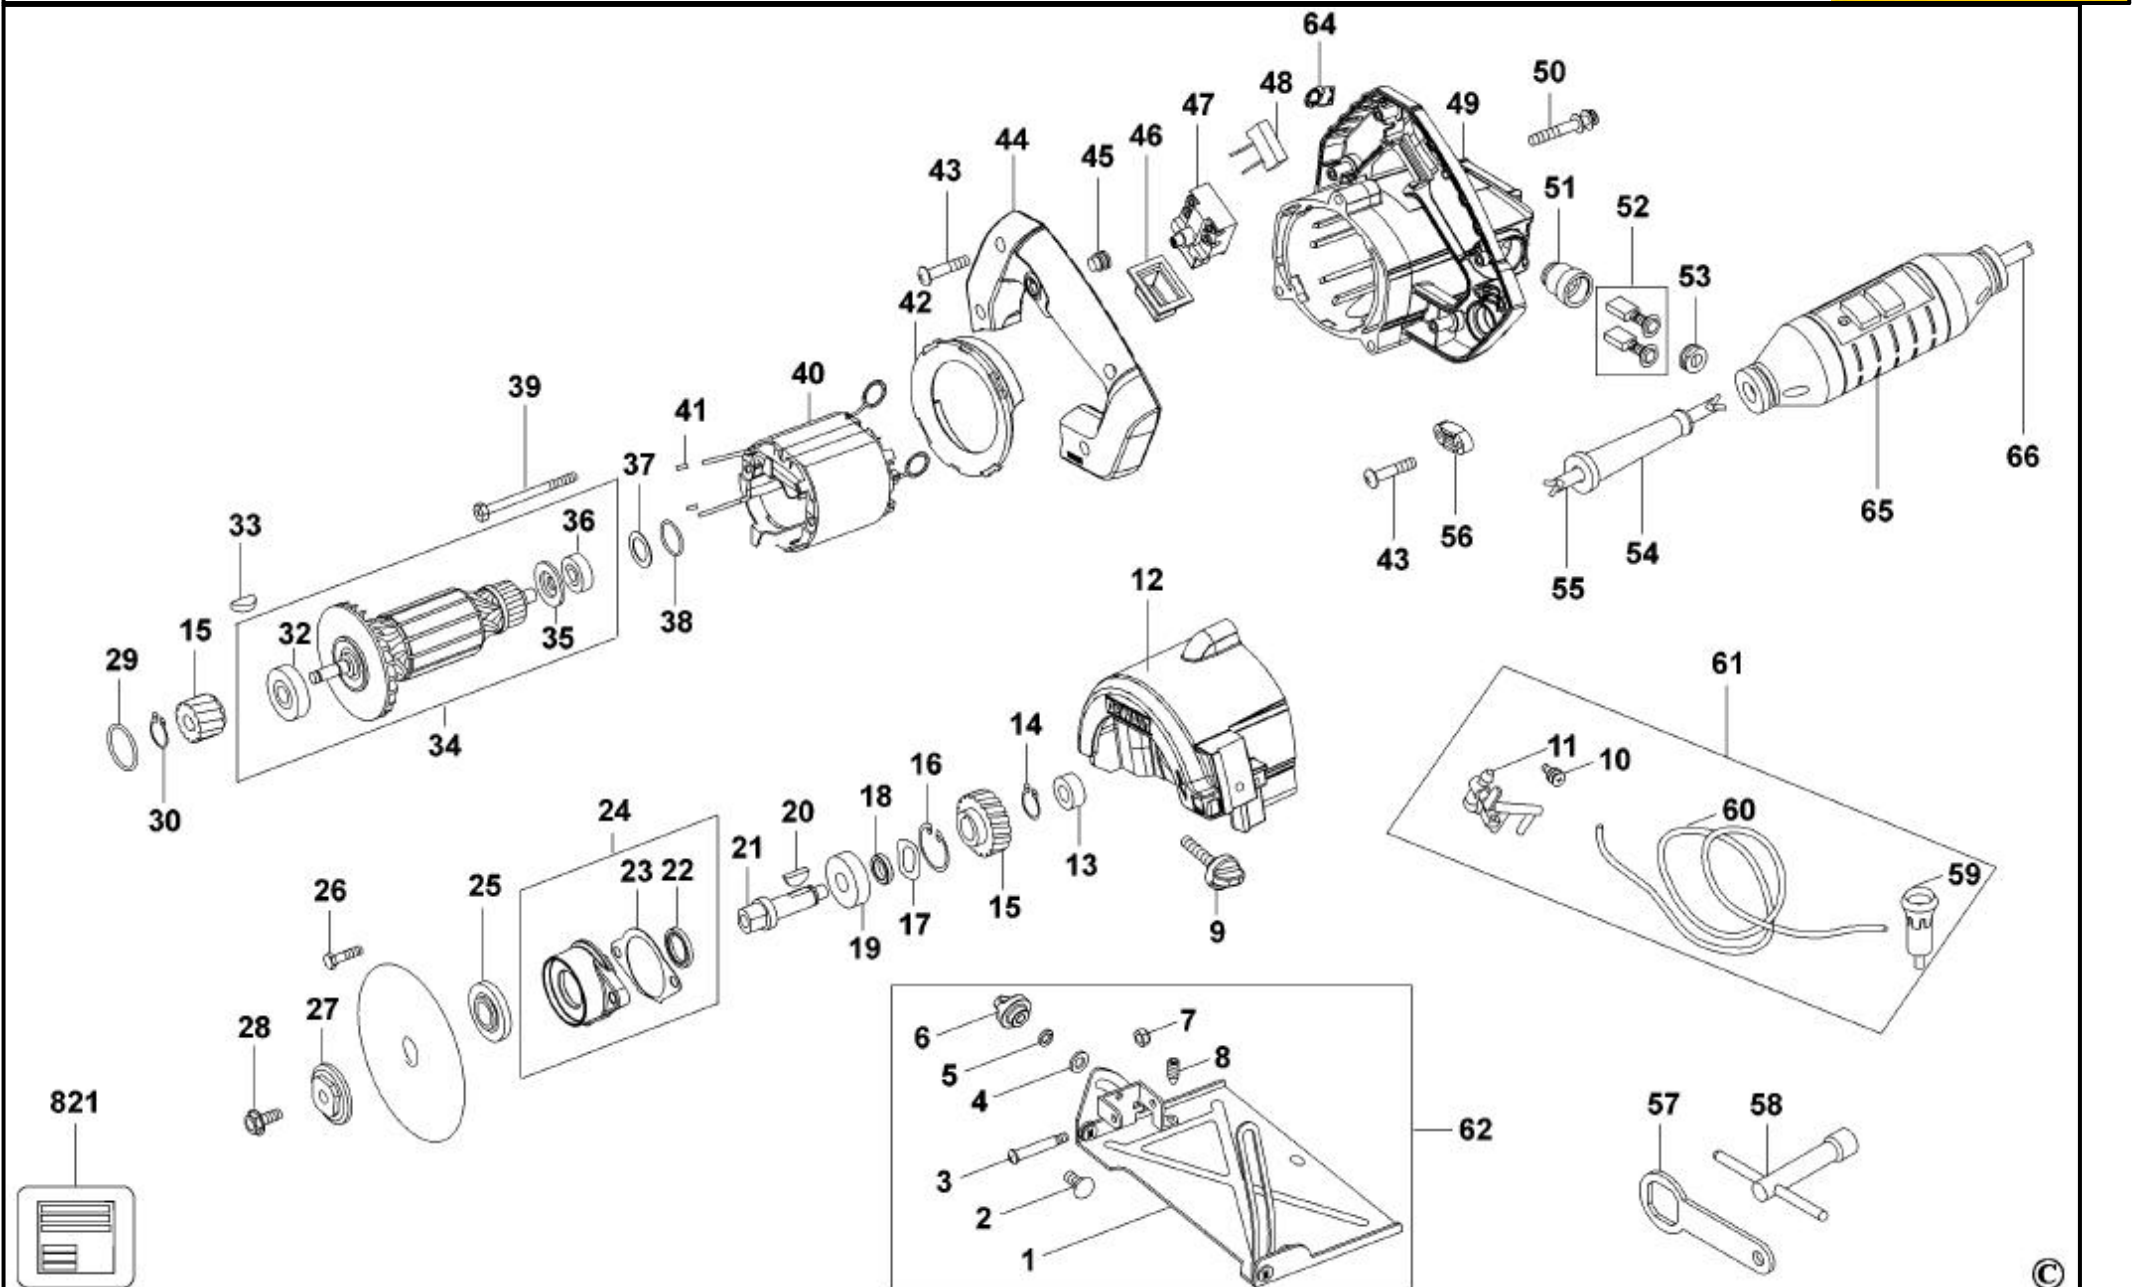

TILE CUTTER

DWC410

TYPE 1

821

E16079.tif