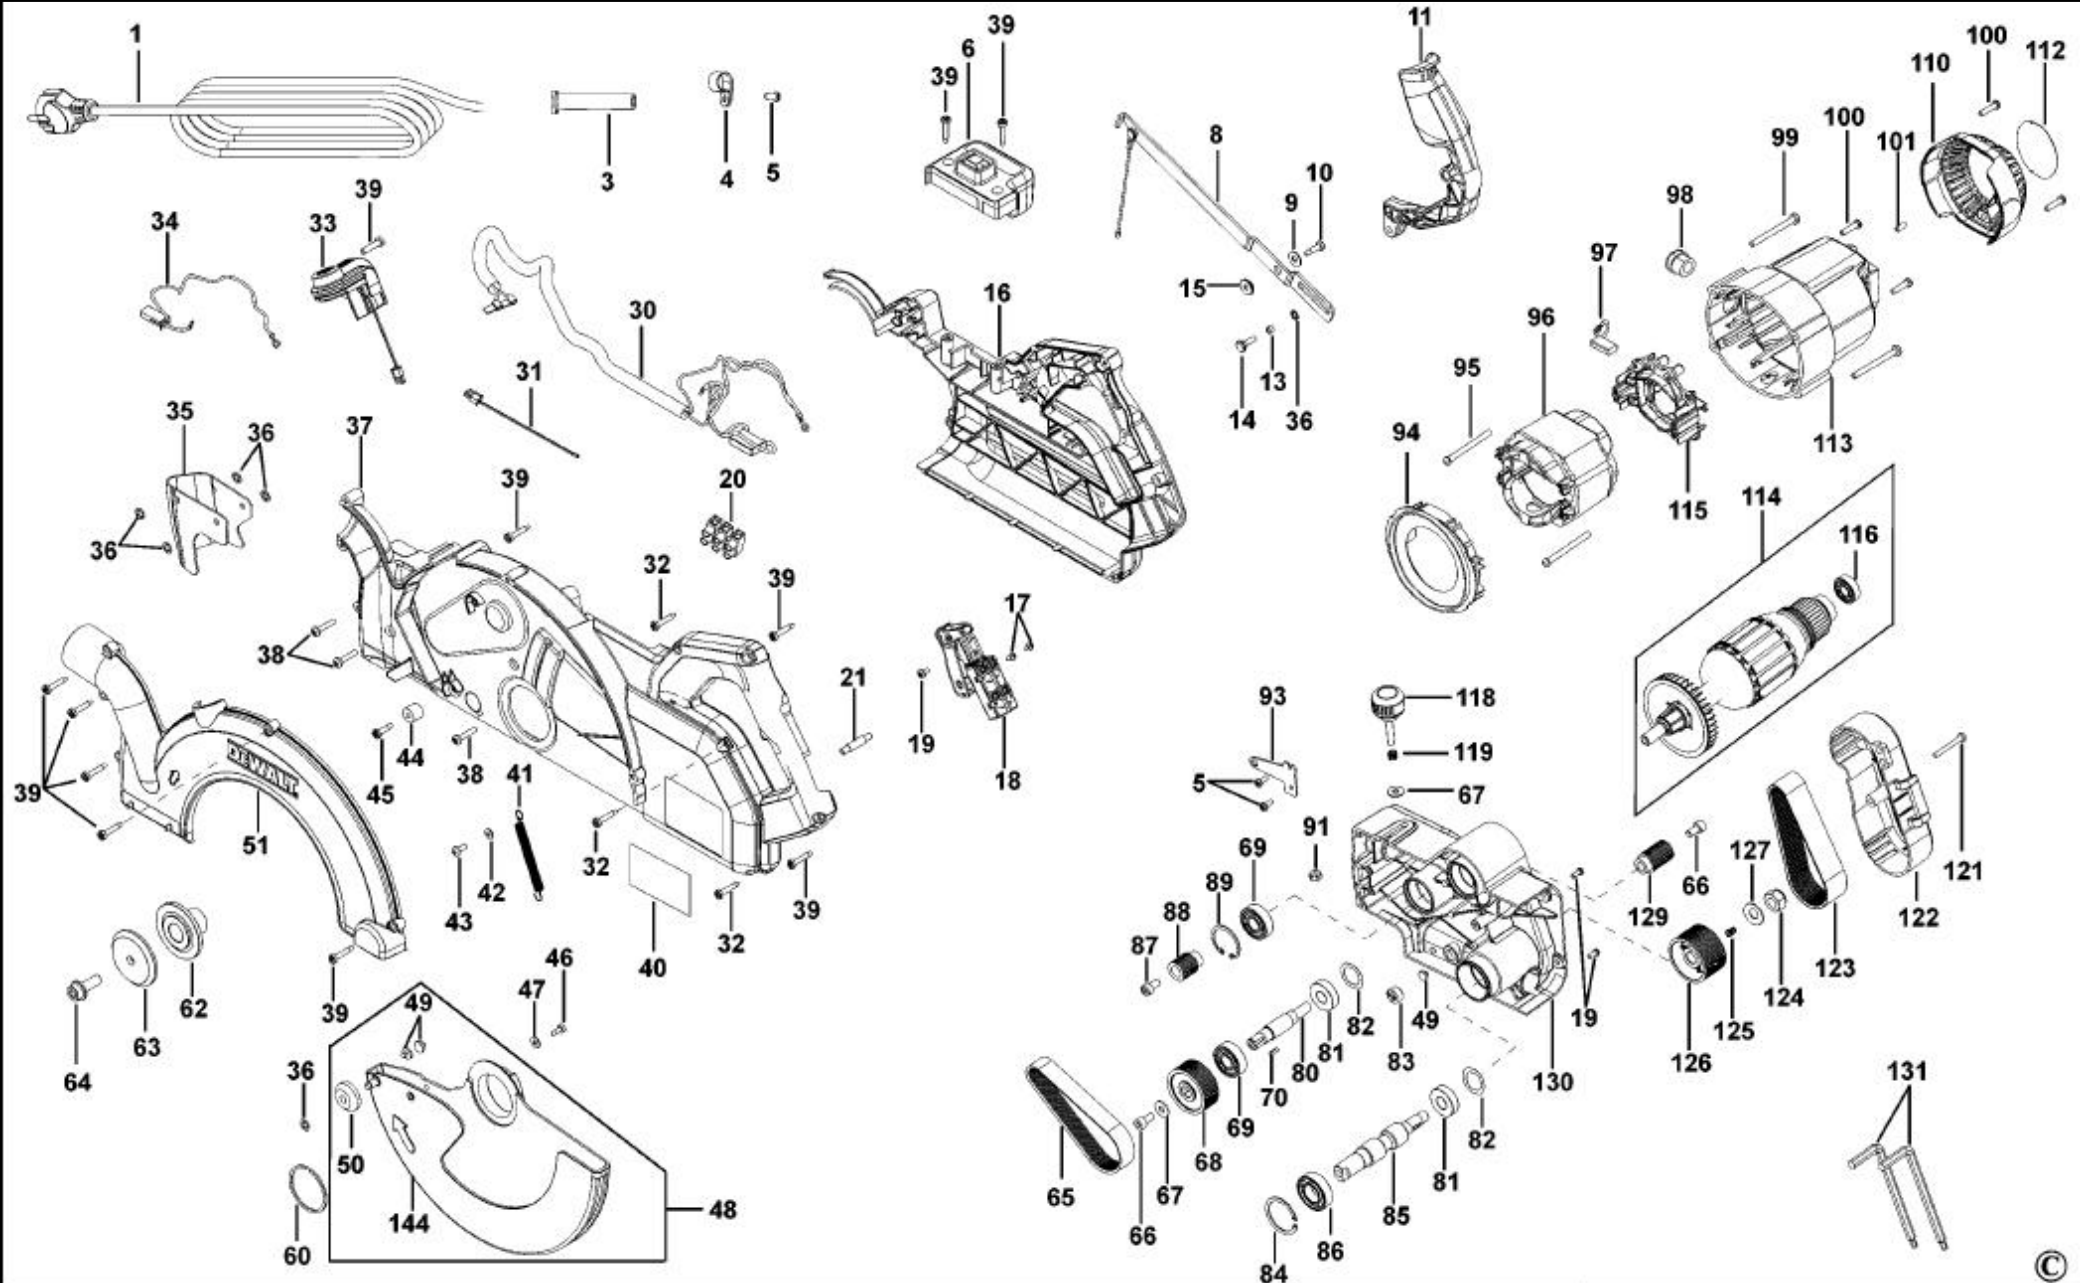

MITRE SAW

DWS778

TYPE 1

E16783.tif

MITRE SAW

DWS778

TYPE 1

E16782.tif