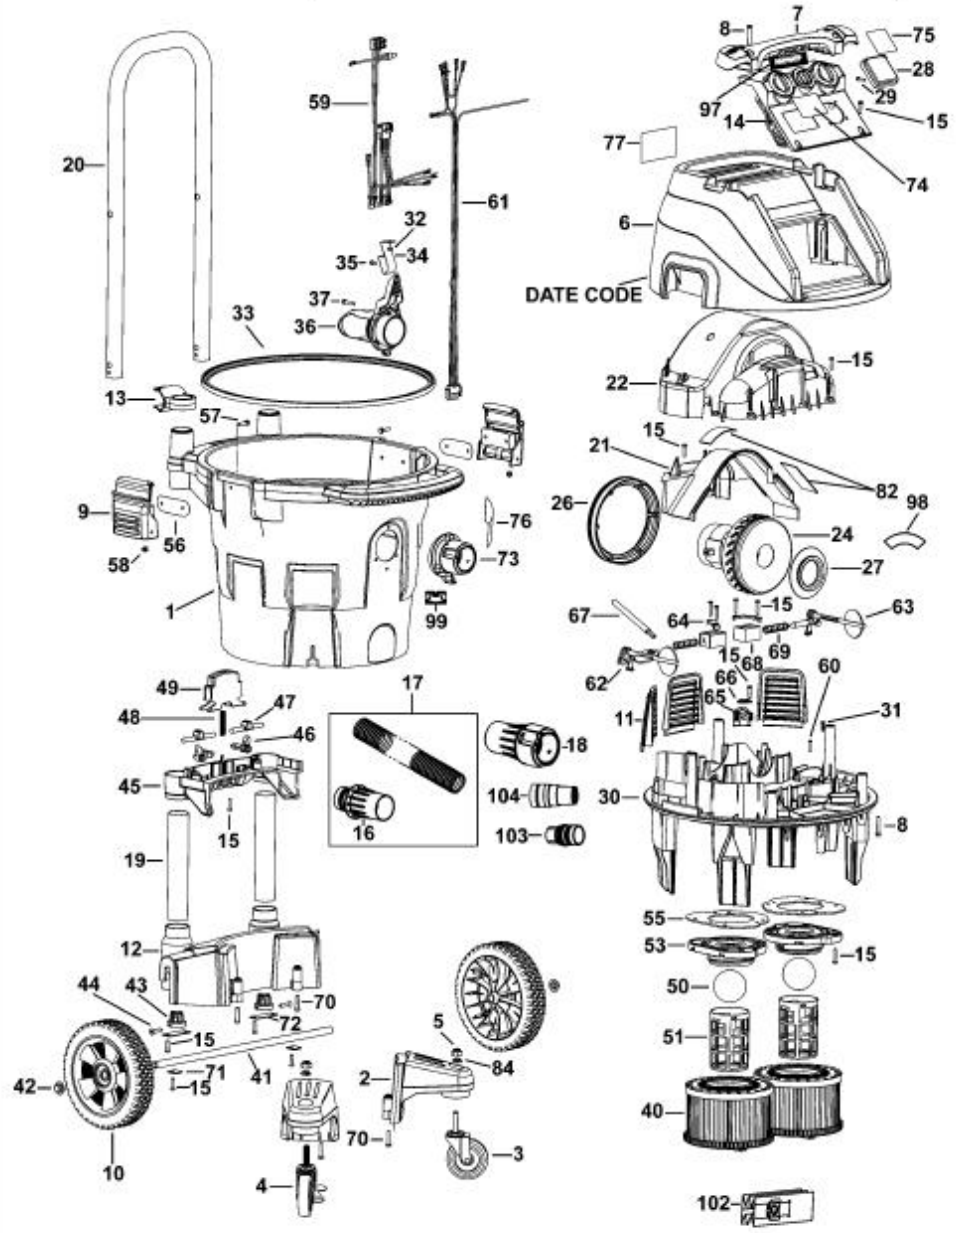

DUST EXTRACTOR

DWV902L

TYPE 2

E17294.tif